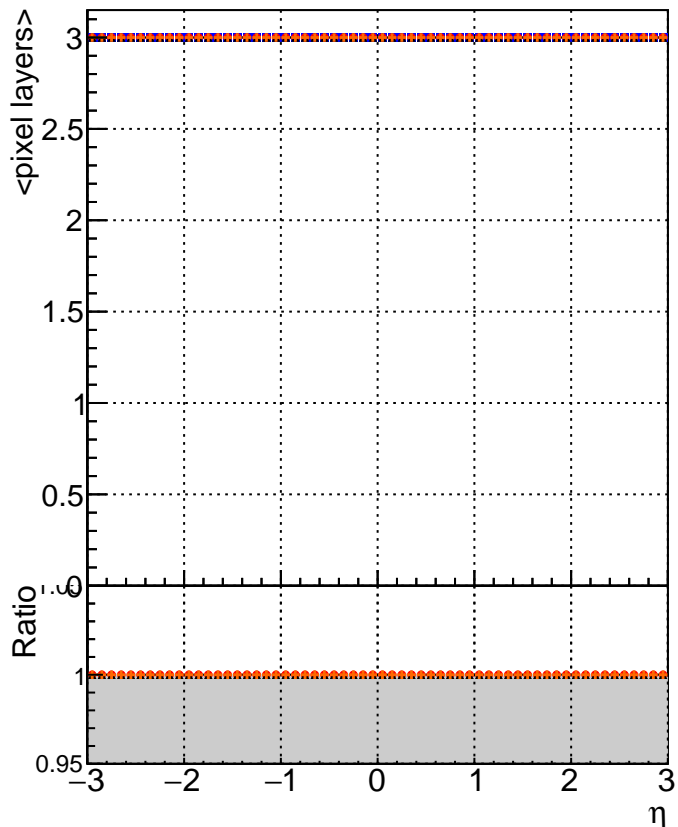

mean # PXL hits vs eta

mean # PXL Layers with measurement vs eta

mean # STRIP hits vs eta

■	DQM_V0001_R000000001	Global	CMSSW_ckfPU50_RECO
●	DQM_V0001_R000000001	Global	CMSSW_mkFitPU50LowPtQuad_RECO
▲	DQM_V0001_R000000001	Global	CMSSW_scm05_RECO
◆	DQM_V0001_R000000001	Global	CMSSW_scm05+dup_RECO