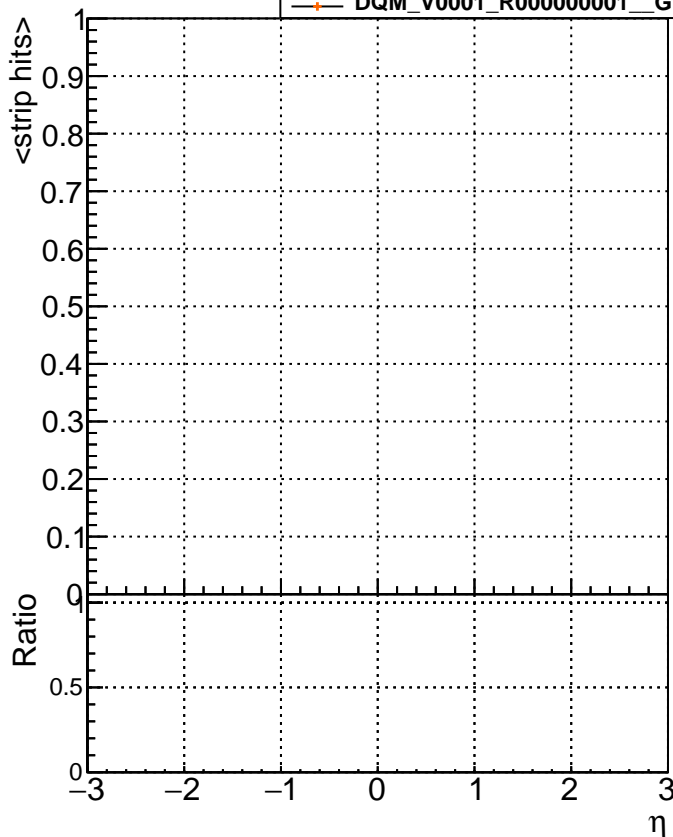

mean # PXL hits vs eta

mean # PXL Layers with measurement vs eta

mean # STRIP hits vs eta

■	DQM_V0001_R000000001	Global	CMSSW_ckfPU50_RECO
●	DQM_V0001_R000000001	Global	CMSSW_mkFitPU50LowPtQuad_RECO
▲	DQM_V0001_R000000001	Global	CMSSW_scm05_RECO
◆	DQM_V0001_R000000001	Global	CMSSW_scm05+dup_RECO