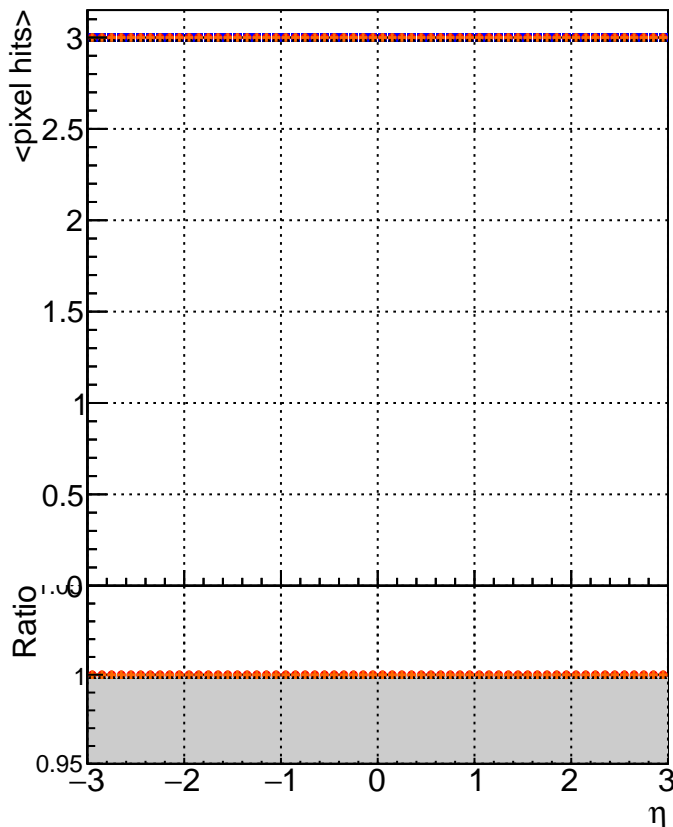

mean # PXL hits vs eta

mean # PXL Layers with measurement vs eta

mean # STRIP hits vs eta

■	DQM_V0001_R000000001	Global	CMSSW_ckfPU50_RECO
●	DQM_V0001_R000000001	Global	CMSSW_mkFitPU50LowPtQuad_RECO
▲	DQM_V0001_R000000001	Global	CMSSW_scm05_RECO
◆	DQM_V0001_R000000001	Global	CMSSW_scm05+dup_RECO