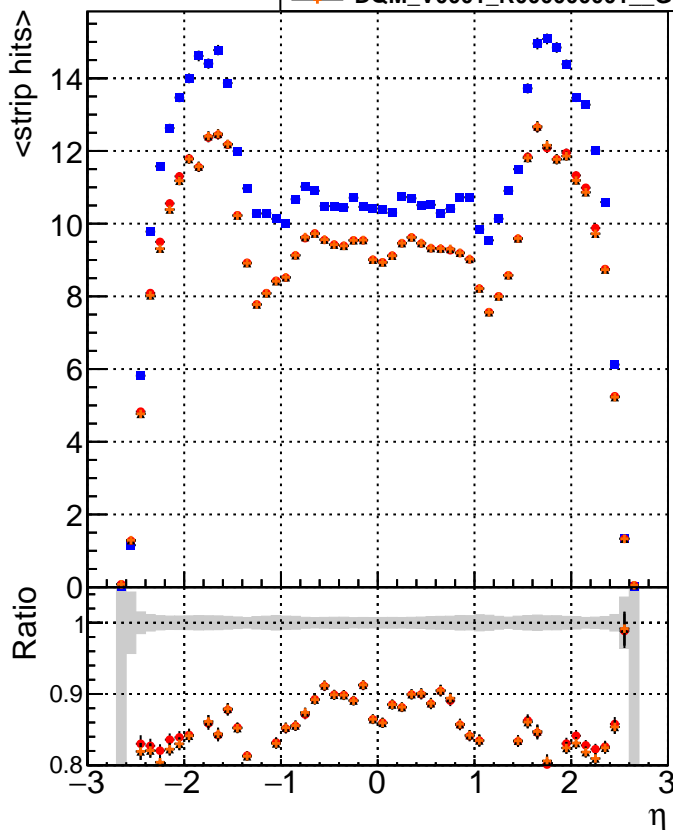

mean # PXL hits vs eta

mean # PXL Layers with measurement vs eta

mean # STRIP hits vs eta

■	DQM_V0001_R000000001	Global	CMSSW_ckfPU50_RECO
●	DQM_V0001_R000000001	Global	CMSSW_mkFitPU50LowPtQuad_RECO
▲	DQM_V0001_R000000001	Global	CMSSW_scm05_RECO
◆	DQM_V0001_R000000001	Global	CMSSW_scm05+dup_RECO