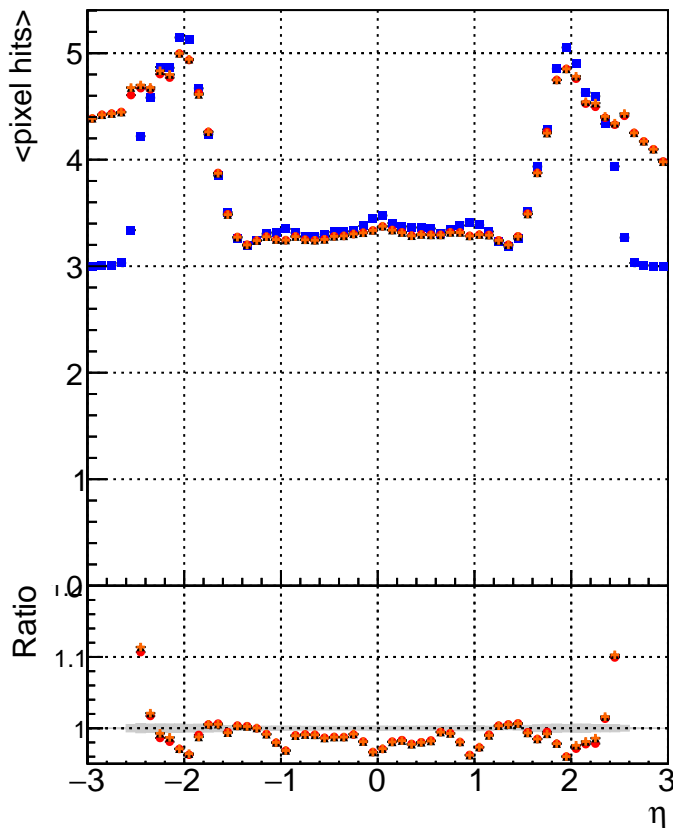

mean # PXL hits vs eta

mean # PXL Layers with measurement vs eta

mean # STRIP hits vs eta

■	DQM_V0001_R000000001	Global	CMSSW_ckfPU50_RECO
●	DQM_V0001_R000000001	Global	CMSSW_mkFitPU50LowPtQuad_RECO
▲	DQM_V0001_R000000001	Global	CMSSW_scm05_RECO
◆	DQM_V0001_R000000001	Global	CMSSW_scm05+dup_RECO