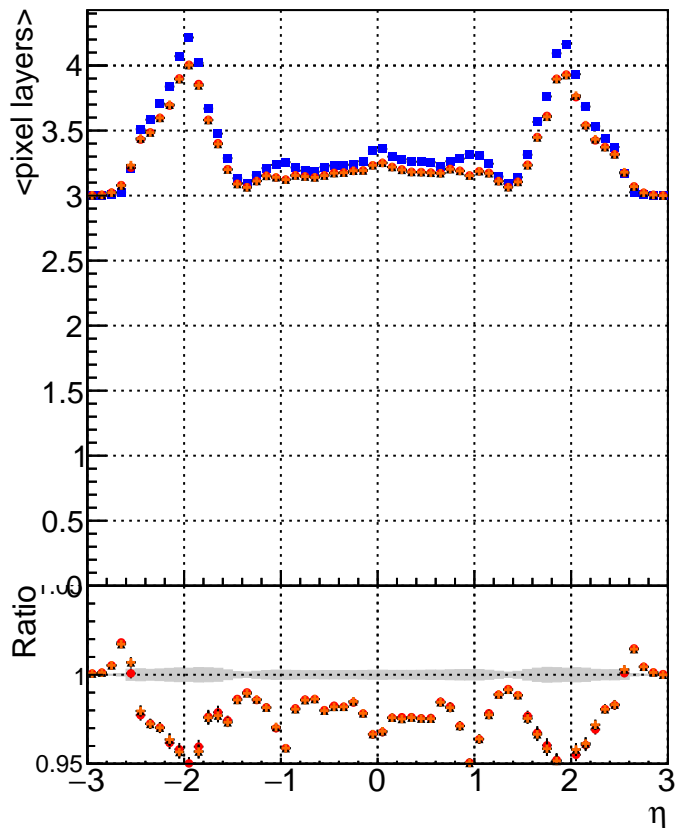

mean # PXL hits vs eta

mean # PXL Layers with measurement vs eta

mean # STRIP hits vs eta

■	DQM_V0001_R000000001	Global	CMSSW_ckfPU50_RECO
●	DQM_V0001_R000000001	Global	CMSSW_mkFitPU50LowPtQuad_RECO
▲	DQM_V0001_R000000001	Global	CMSSW_scm05_RECO
◆	DQM_V0001_R000000001	Global	CMSSW_scm05+dup_RECO