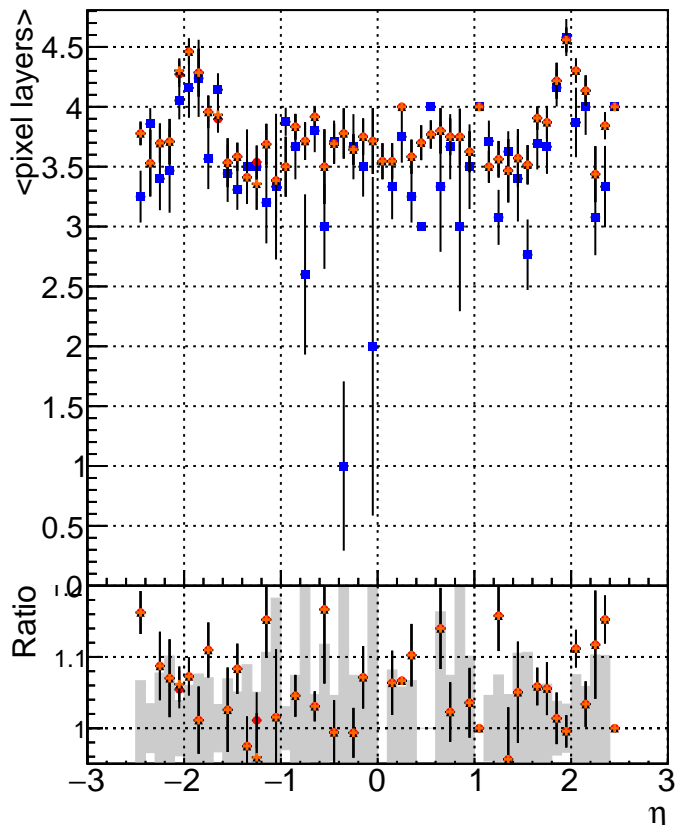

mean # PXL hits vs eta

mean # PXL Layers with measurement vs eta

mean # STRIP hits vs eta

■	DQM_V0001_R000000001	Global	CMSSW_ckfPU50_RECO
●	DQM_V0001_R000000001	Global	CMSSW_mkFitPU50LowPtQuad_RECO
▲	DQM_V0001_R000000001	Global	CMSSW_scm05_RECO
◆	DQM_V0001_R000000001	Global	CMSSW_scm05+dup_RECO