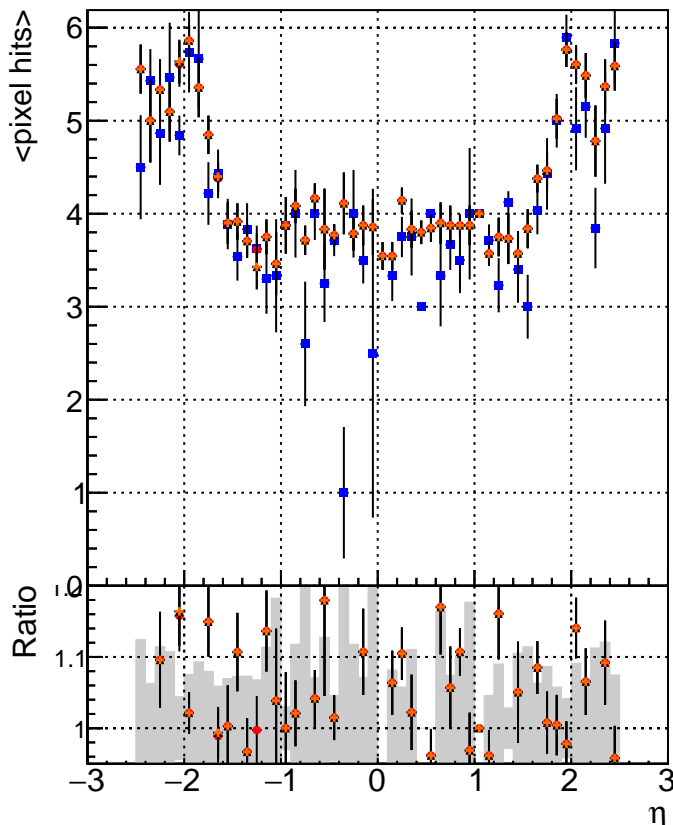

mean # PXL hits vs eta

mean # PXL Layers with measurement vs eta

mean # STRIP hits vs eta

■	DQM_V0001_R000000001	Global	CMSSW_ckfPU50_RECO
●	DQM_V0001_R000000001	Global	CMSSW_mkFitPU50LowPtQuad_RECO
▲	DQM_V0001_R000000001	Global	CMSSW_scm05_RECO
◆	DQM_V0001_R000000001	Global	CMSSW_scm05+dup_RECO