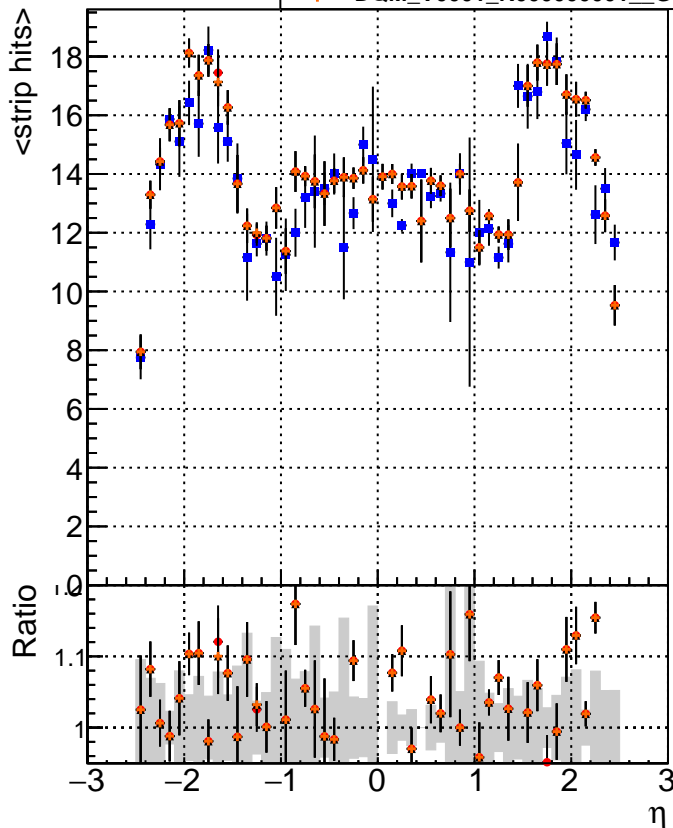

mean # PXL hits vs eta

mean # PXL Layers with measurement vs eta

mean # STRIP hits vs eta

■	DQM_V0001_R000000001	Global	CMSSW_ckfPU50_RECO
●	DQM_V0001_R000000001	Global	CMSSW_mkFitPU50LowPtQuad_RECO
▲	DQM_V0001_R000000001	Global	CMSSW_scm05_RECO
◆	DQM_V0001_R000000001	Global	CMSSW_scm05+dup_RECO