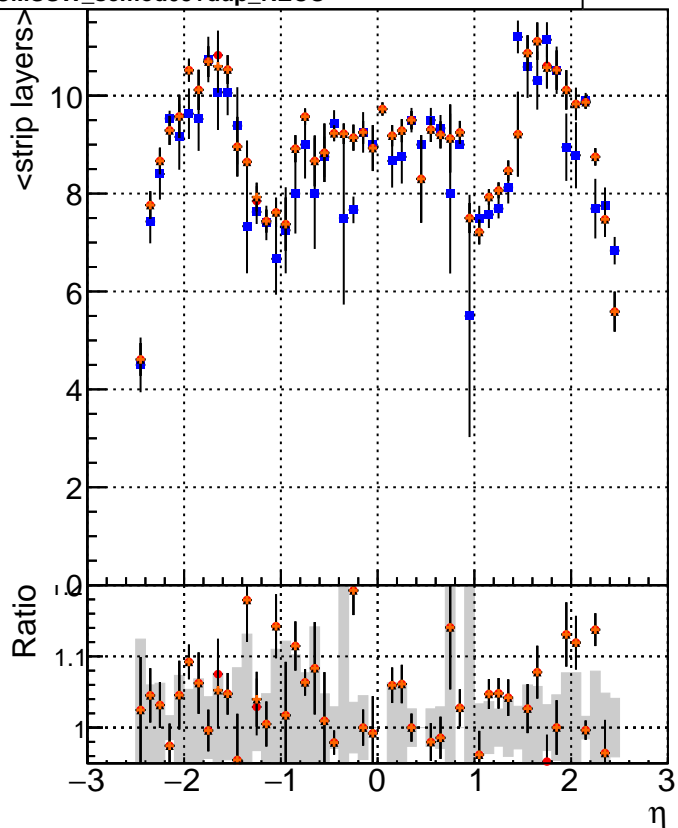

mean # PXL hits vs eta

mean # PXL Layers with measurement vs eta

mean # STRIP hits vs eta

■	DQM_V0001_R000000001	Global	CMSSW_ckfPU50_RECO
●	DQM_V0001_R000000001	Global	CMSSW_mkFitPU50LowPtQuad_RECO
▲	DQM_V0001_R000000001	Global	CMSSW_scm05_RECO
◆	DQM_V0001_R000000001	Global	CMSSW_scm05+dup_RECO