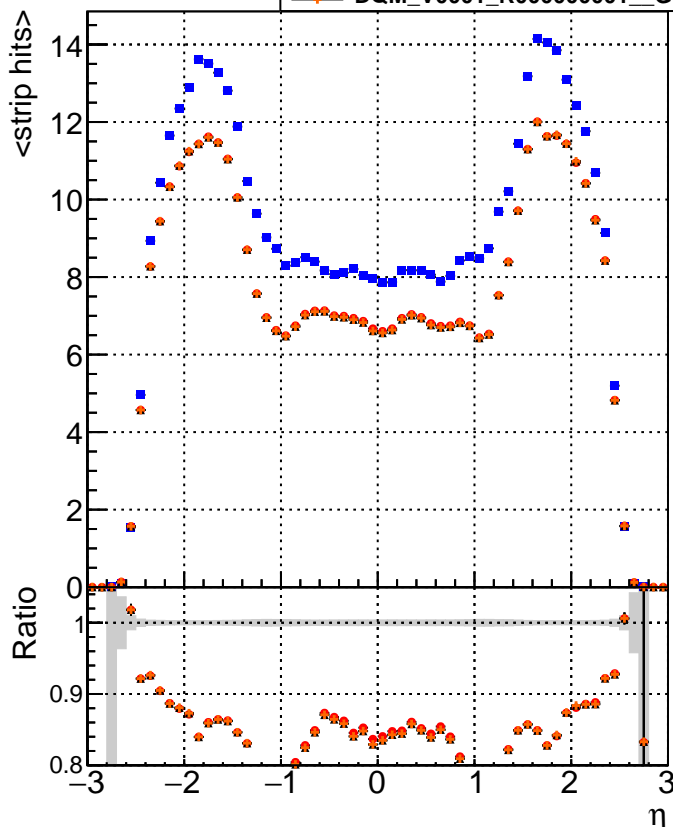

mean # PXL hits vs eta

mean # PXL Layers with measurement vs eta

mean # STRIP hits vs eta

■	DQM_V0001_R000000001	Global	CMSSW_ckfPU50_RECO
●	DQM_V0001_R000000001	Global	CMSSW_mkFitPU50LowPtQuad_RECO
▲	DQM_V0001_R000000001	Global	CMSSW_scm05_RECO
★	DQM_V0001_R000000001	Global	CMSSW_scm05+dup_RECO