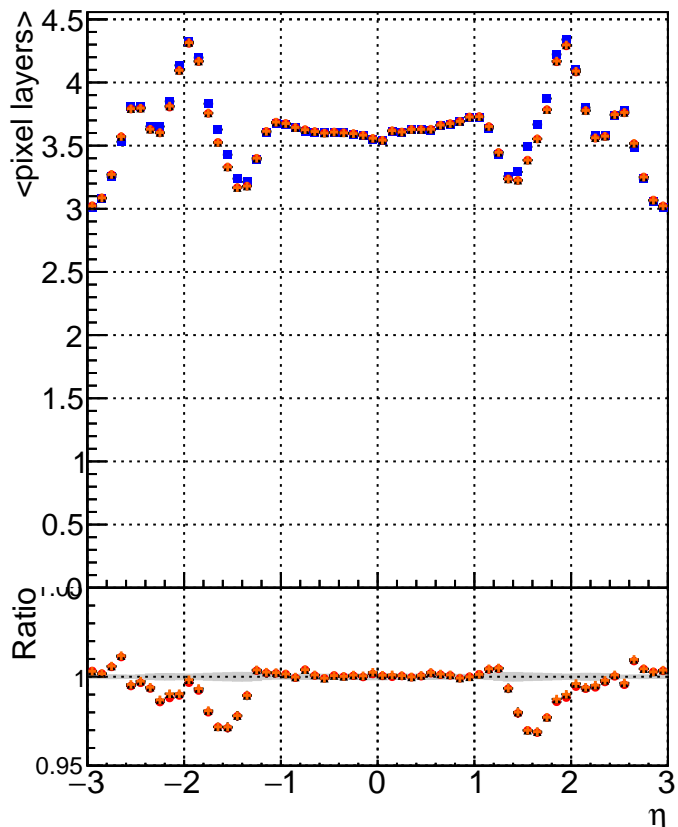

mean # PXL hits vs eta

mean # PXL Layers with measurement vs eta

mean # STRIP hits vs eta

■	DQM_V0001_R000000001	Global	CMSSW_ckfPU50_RECO
●	DQM_V0001_R000000001	Global	CMSSW_mkFitPU50LowPtQuad_RECO
▲	DQM_V0001_R000000001	Global	CMSSW_scm05_RECO
★	DQM_V0001_R000000001	Global	CMSSW_scm05+dup_RECO