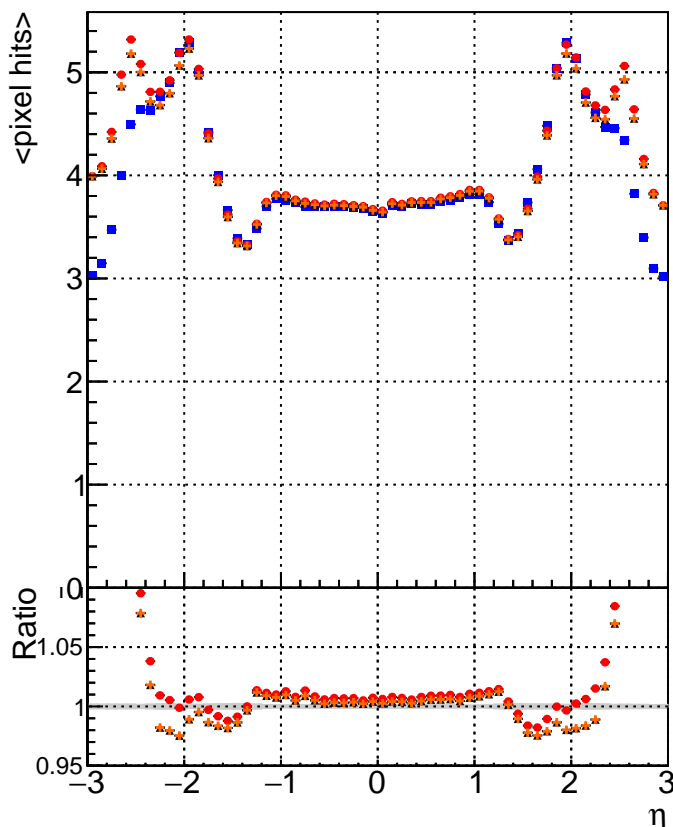

mean # PXL hits vs eta

mean # PXL Layers with measurement vs eta

mean # STRIP hits vs eta

■	DQM_V0001_R000000001	Global	CMSSW_ckfPU50_RECO
●	DQM_V0001_R000000001	Global	CMSSW_mkFitPU50LowPtQuad_RECO
▲	DQM_V0001_R000000001	Global	CMSSW_scm05_RECO
★	DQM_V0001_R000000001	Global	CMSSW_scm05+dup_RECO