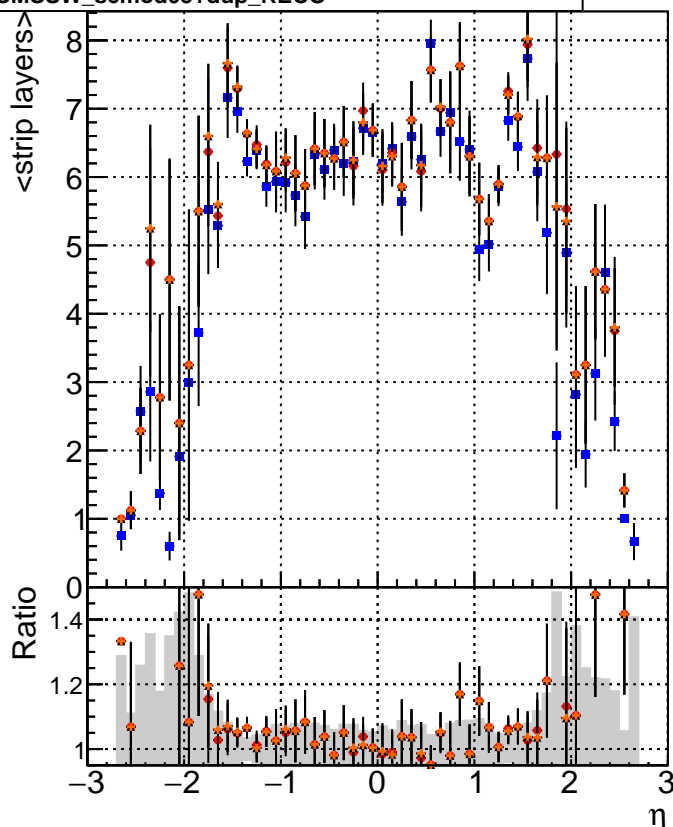

mean # PXL hits vs eta

mean # PXL Layers with measurement vs eta

mean # STRIP hits vs eta

■	DQM_V0001_R000000001	Global	CMSSW_ckfPU50_RECO
●	DQM_V0001_R000000001	Global	CMSSW_mkFitPU50LowPtQuad_RECO
▲	DQM_V0001_R000000001	Global	CMSSW_scm05_RECO
◆	DQM_V0001_R000000001	Global	CMSSW_scm05+dup_RECO