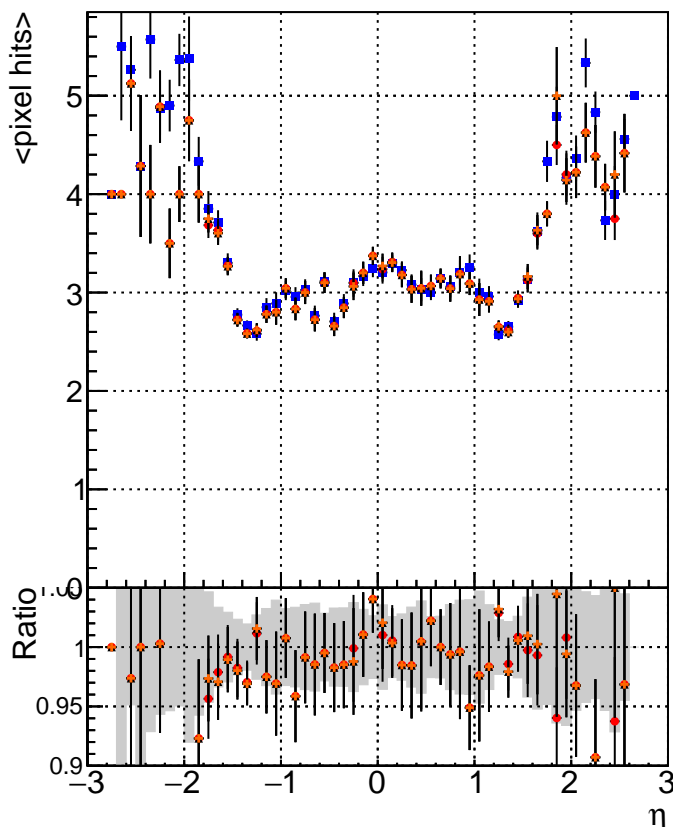

mean # PXL hits vs eta

mean # PXL Layers with measurement vs eta

mean # STRIP hits vs eta

■	DQM_V0001_R000000001	Global	CMSSW_ckfPU50_RECO
●	DQM_V0001_R000000001	Global	CMSSW_mkFitPU50LowPtQuad_RECO
▲	DQM_V0001_R000000001	Global	CMSSW_scm05_RECO
◆	DQM_V0001_R000000001	Global	CMSSW_scm05+dup_RECO