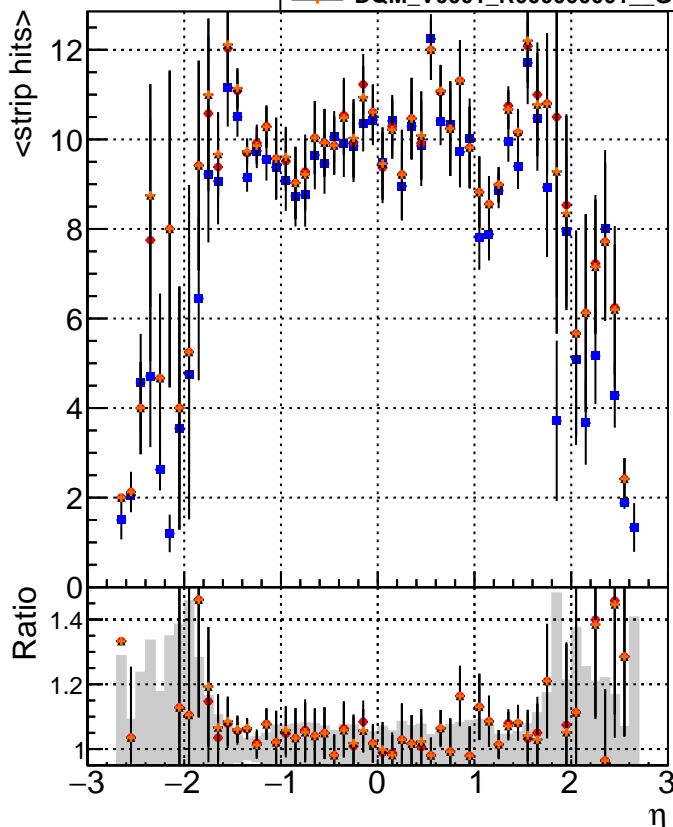

mean # PXL hits vs eta

mean # PXL Layers with measurement vs eta

mean # STRIP hits vs eta

■	DQM_V0001_R000000001	Global	CMSSW_ckfPU50_RECO
●	DQM_V0001_R000000001	Global	CMSSW_mkFitPU50LowPtQuad_RECO
▲	DQM_V0001_R000000001	Global	CMSSW_scm05_RECO
◆	DQM_V0001_R000000001	Global	CMSSW_scm05+dup_RECO