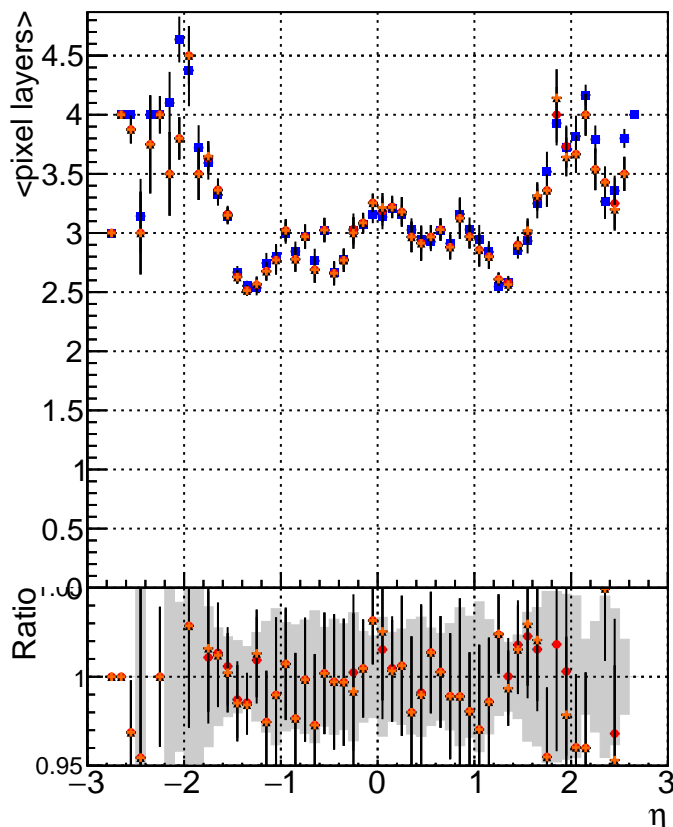

mean # PXL hits vs eta

mean # PXL Layers with measurement vs eta

mean # STRIP hits vs eta

■	DQM_V0001_R000000001	Global	CMSSW_ckfPU50_RECO
●	DQM_V0001_R000000001	Global	CMSSW_mkFitPU50LowPtQuad_RECO
▲	DQM_V0001_R000000001	Global	CMSSW_scm05_RECO
◆	DQM_V0001_R000000001	Global	CMSSW_scm05+dup_RECO