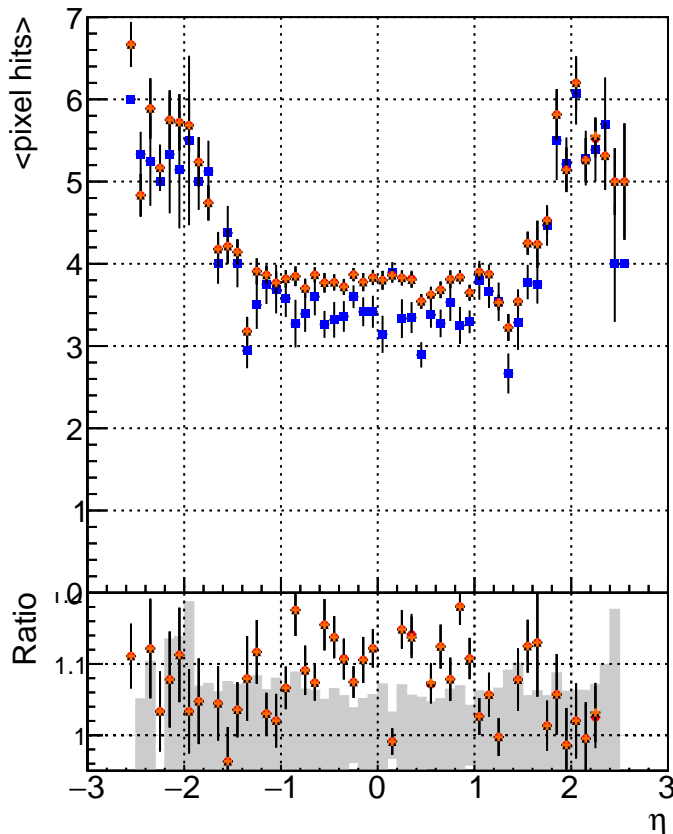

mean # PXL hits vs eta

mean # PXL Layers with measurement vs eta

mean # STRIP hits vs eta

■	DQM_V0001_R000000001	Global	CMSSW_ckfPU50_RECO
●	DQM_V0001_R000000001	Global	CMSSW_mkFitPU50LowPtQuad_RECO
▲	DQM_V0001_R000000001	Global	CMSSW_scm05_RECO
◆	DQM_V0001_R000000001	Global	CMSSW_scm05+dup_RECO