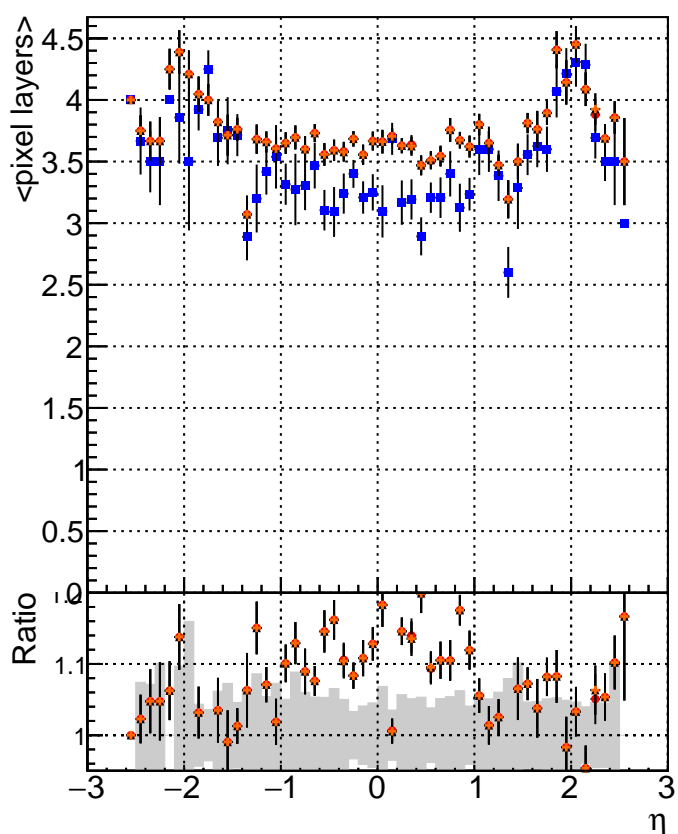

mean # PXL hits vs eta

mean # PXL Layers with measurement vs eta

mean # STRIP hits vs eta

■	DQM_V0001_R000000001	Global	CMSSW_ckfPU50_RECO
●	DQM_V0001_R000000001	Global	CMSSW_mkFitPU50LowPtQuad_RECO
▲	DQM_V0001_R000000001	Global	CMSSW_scm05_RECO
◆	DQM_V0001_R000000001	Global	CMSSW_scm05+dup_RECO