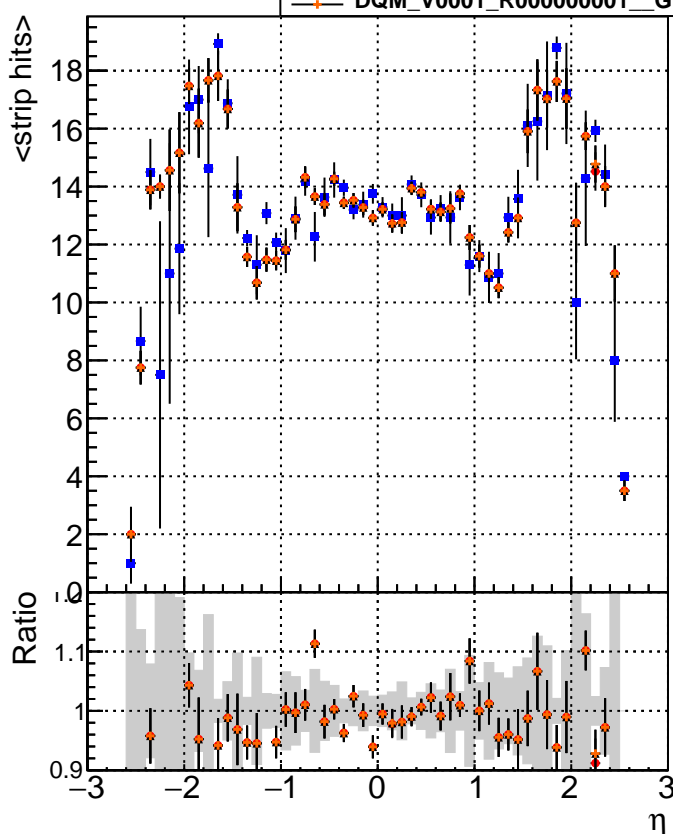

mean # PXL hits vs eta

mean # PXL Layers with measurement vs eta

mean # STRIP hits vs eta

■	DQM_V0001_R000000001	Global	CMSSW_ckfPU50_RECO
●	DQM_V0001_R000000001	Global	CMSSW_mkFitPU50LowPtQuad_RECO
▲	DQM_V0001_R000000001	Global	CMSSW_scm05_RECO
◆	DQM_V0001_R000000001	Global	CMSSW_scm05+dup_RECO