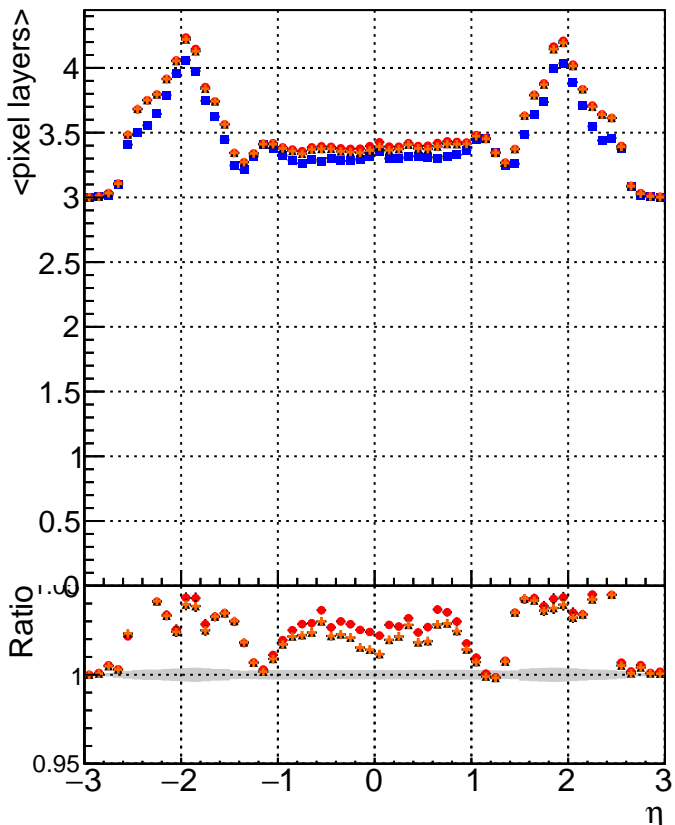

mean # PXL hits vs eta

mean # PXL Layers with measurement vs eta

mean # STRIP hits vs eta

■	DQM_V0001_R000000001	Global	CMSSW_ckfPU50_RECO
●	DQM_V0001_R000000001	Global	CMSSW_mkFitPU50LowPtQuad_RECO
▲	DQM_V0001_R000000001	Global	CMSSW_scm05_RECO
★	DQM_V0001_R000000001	Global	CMSSW_scm05+dup_RECO