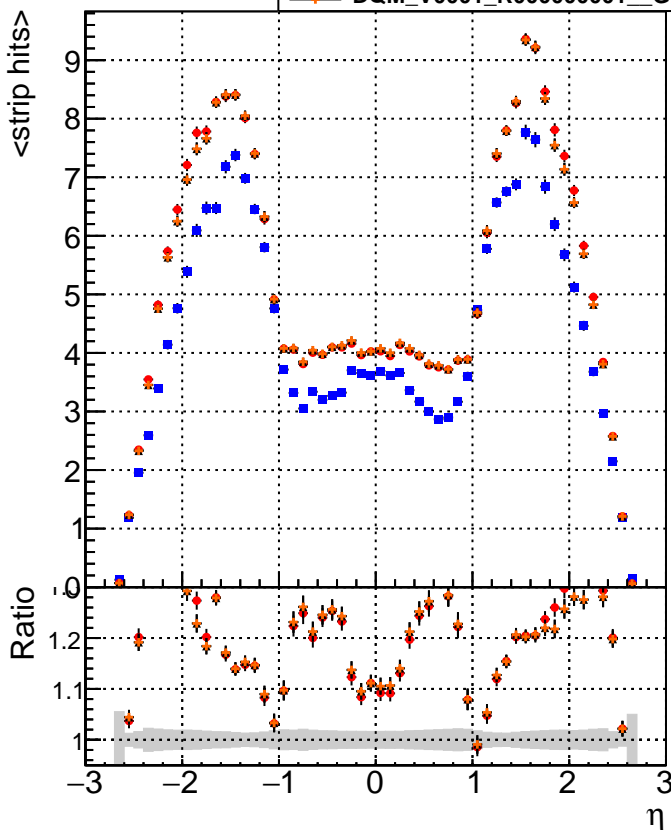

mean # PXL hits vs eta

mean # PXL Layers with measurement vs eta

mean # STRIP hits vs eta

■	DQM_V0001_R000000001	Global	CMSSW_ckfPU50_RECO
●	DQM_V0001_R000000001	Global	CMSSW_mkFitPU50LowPtQuad_RECO
▲	DQM_V0001_R000000001	Global	CMSSW_scm05_RECO
★	DQM_V0001_R000000001	Global	CMSSW_scm05+dup_RECO