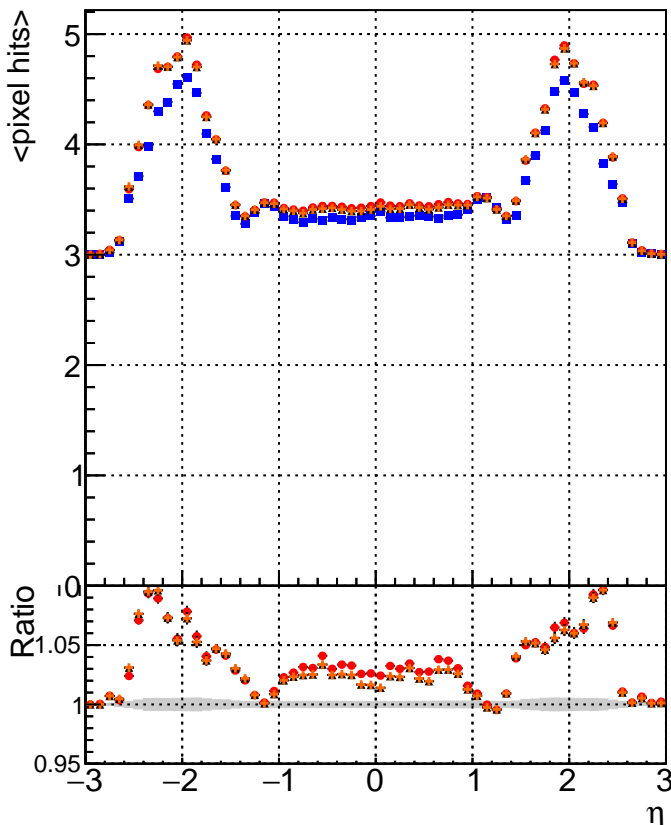

mean # PXL hits vs eta

mean # PXL Layers with measurement vs eta

mean # STRIP hits vs eta

■	DQM_V0001_R000000001	Global	CMSSW_ckfPU50_RECO
●	DQM_V0001_R000000001	Global	CMSSW_mkFitPU50LowPtQuad_RECO
▲	DQM_V0001_R000000001	Global	CMSSW_scm05_RECO
★	DQM_V0001_R000000001	Global	CMSSW_scm05+dup_RECO