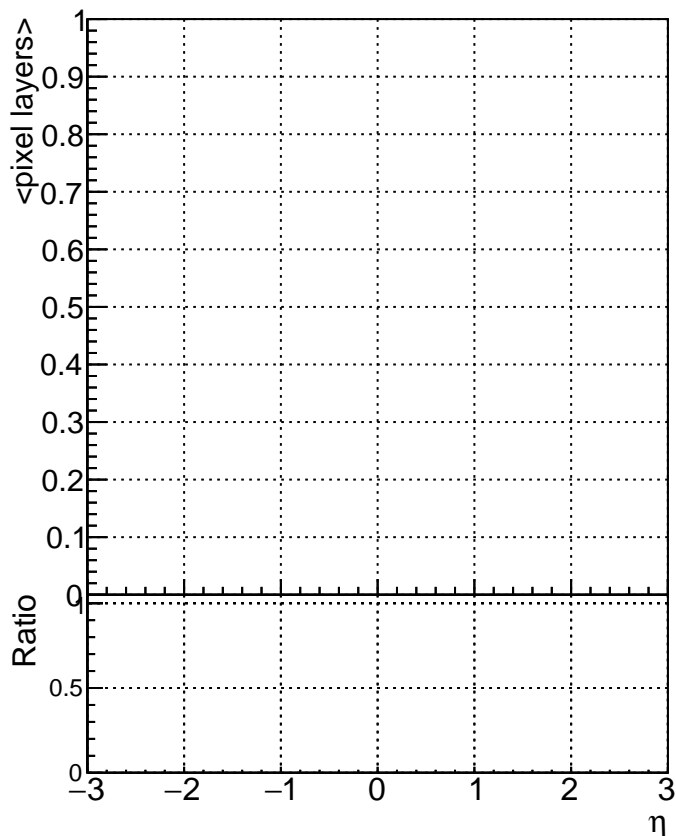

mean # PXL hits vs eta

mean # PXL Layers with measurement vs eta

mean # STRIP hits vs eta

■	DQM_V0001_R000000001	Global	CMSSW_ckfPU50_RECO
●	DQM_V0001_R000000001	Global	CMSSW_mkFitPU50LowPtQuad_RECO
▲	DQM_V0001_R000000001	Global	CMSSW_scm05_RECO
◆	DQM_V0001_R000000001	Global	CMSSW_scm05+dup_RECO