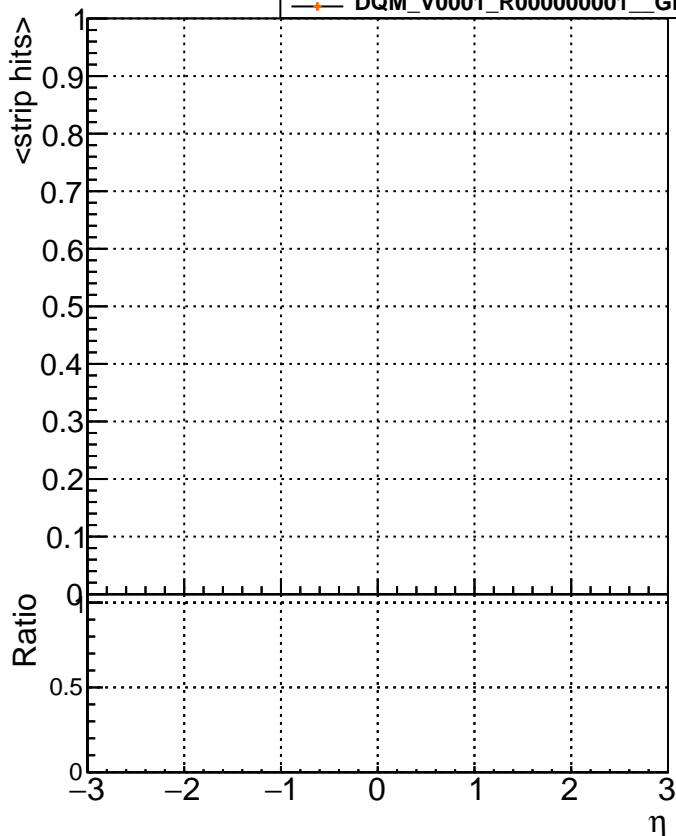

mean # PXL hits vs eta

mean # PXL Layers with measurement vs eta

mean # STRIP hits vs eta

■	DQM_V0001_R000000001	Global	CMSSW_ckfPU50_RECO
●	DQM_V0001_R000000001	Global	CMSSW_mkFitPU50LowPtQuad_RECO
▲	DQM_V0001_R000000001	Global	CMSSW_scm05_RECO
◆	DQM_V0001_R000000001	Global	CMSSW_scm05+dup_RECO