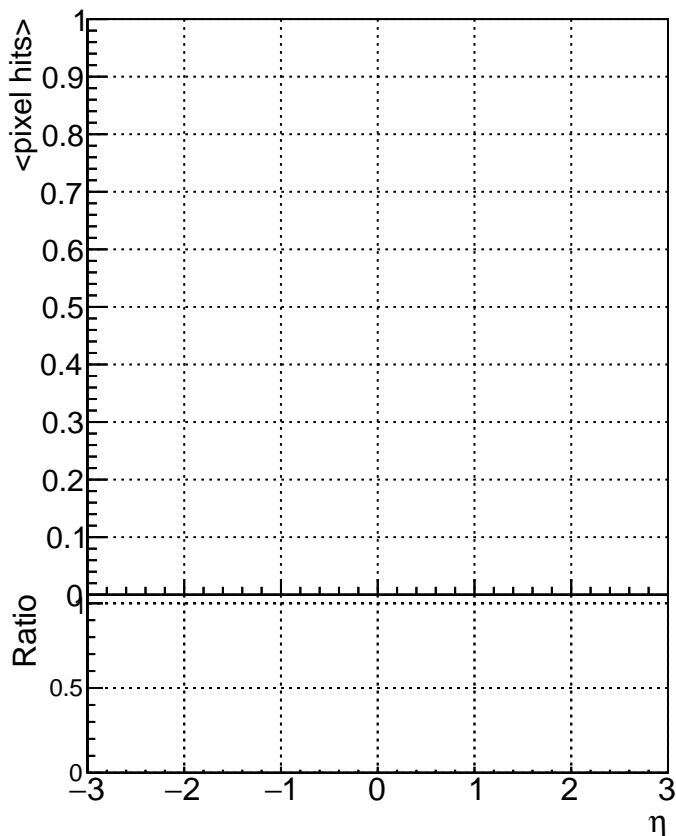

mean # PXL hits vs eta

mean # PXL Layers with measurement vs eta

mean # STRIP hits vs eta

■	DQM_V0001_R000000001	Global	CMSSW_ckfPU50_RECO
●	DQM_V0001_R000000001	Global	CMSSW_mkFitPU50LowPtQuad_RECO
▲	DQM_V0001_R000000001	Global	CMSSW_scm05_RECO
◆	DQM_V0001_R000000001	Global	CMSSW_scm05+dup_RECO