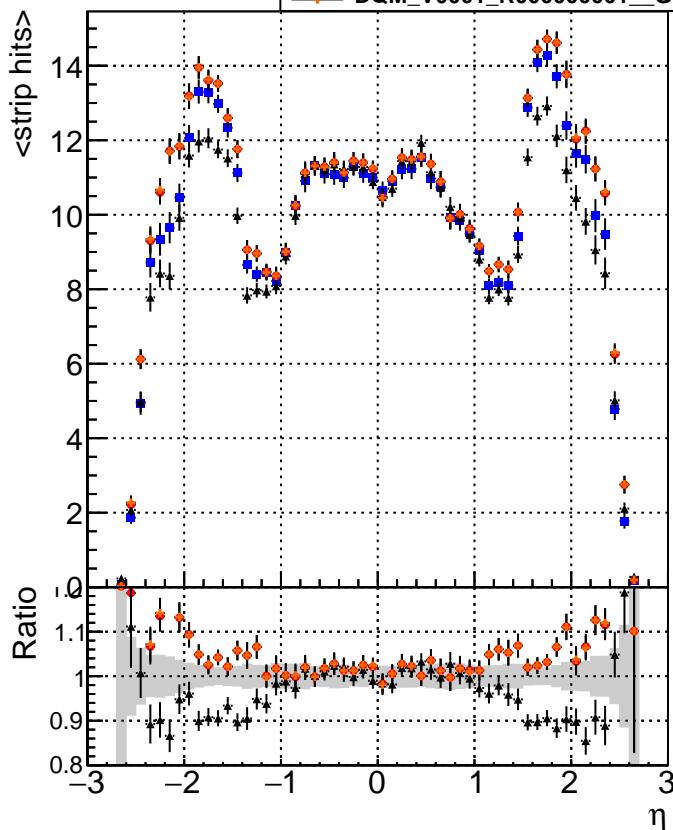

mean # PXL hits vs eta

mean # PXL Layers with measurement vs eta

mean # STRIP hits vs eta

■	DQM_V0001_R000000001	Global	CMSSW_ckfPU50_RECO
●	DQM_V0001_R000000001	Global	CMSSW_mkFitPU50_RECO
▲	DQM_V0001_R000000001	Global	CMSSW_mkFitPU50LowPtQuad_RECO
◆	DQM_V0001_R000000001	Global	CMSSW_mkFitPU50LowPtTriplet_RECO