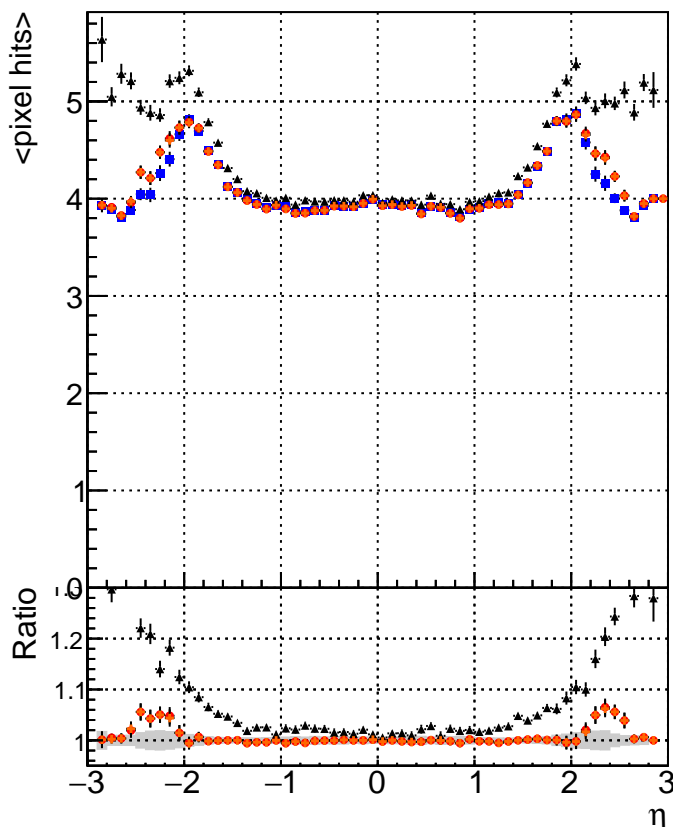

mean # PXL hits vs eta

mean # PXL Layers with measurement vs eta

mean # STRIP hits vs eta

■	DQM_V0001_R000000001	Global	CMSSW_ckfPU50_RECO
●	DQM_V0001_R000000001	Global	CMSSW_mkFitPU50_RECO
▲	DQM_V0001_R000000001	Global	CMSSW_mkFitPU50LowPtQuad_RECO
◆	DQM_V0001_R000000001	Global	CMSSW_mkFitPU50LowPtTriplet_RECO