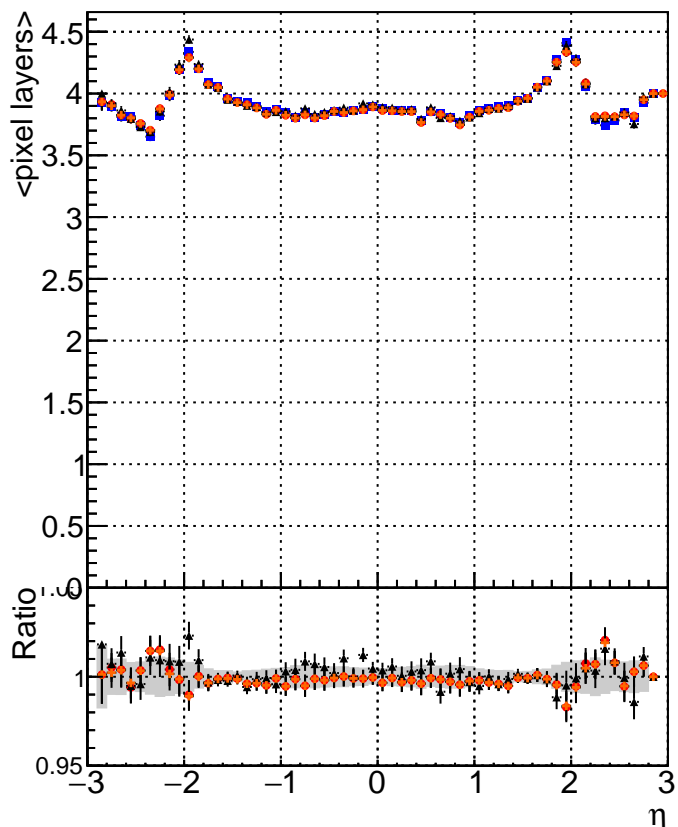

mean # PXL hits vs eta

mean # PXL Layers with measurement vs eta

mean # STRIP hits vs eta

■	DQM_V0001_R000000001	Global	CMSSW_ckfPU50_RECO
●	DQM_V0001_R000000001	Global	CMSSW_mkFitPU50_RECO
▲	DQM_V0001_R000000001	Global	CMSSW_mkFitPU50LowPtQuad_RECO
◆	DQM_V0001_R000000001	Global	CMSSW_mkFitPU50LowPtTriplet_RECO