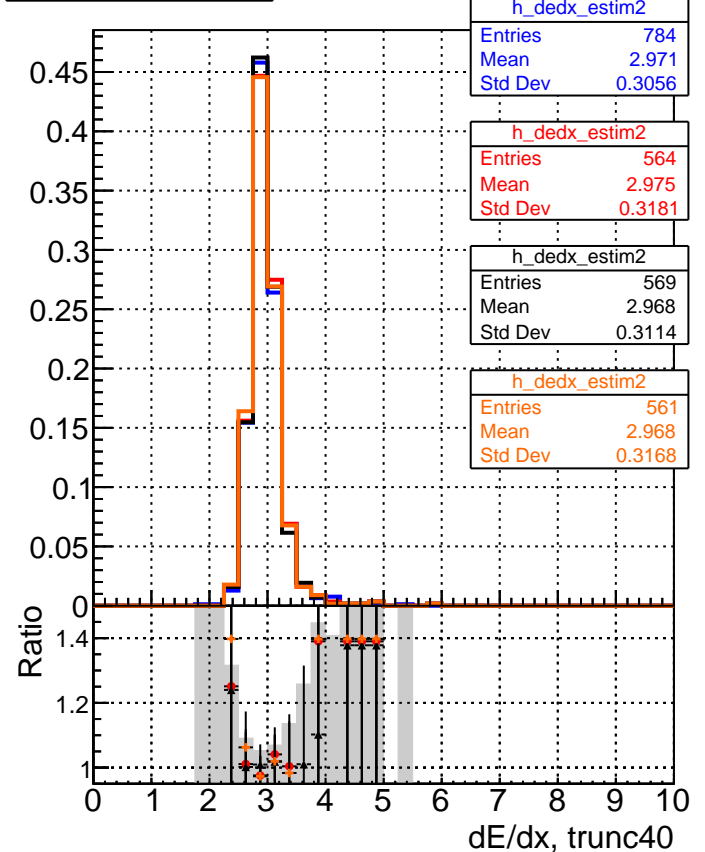

dE/dx estimator 1**dE/dx estimator 2**

—■—	DQM_V0001_R000000001	Global	CMSSW_ckfPU50_RECO
—●—	DQM_V0001_R000000001	Global	CMSSW_mkFitPU50_RECO
—*—	DQM_V0001_R000000001	Global	CMSSW_mkFitPU50LowPtQuad_RECO
—+—	DQM_V0001_R000000001	Global	CMSSW_mkFitPU50LowPtTriplet_RECO