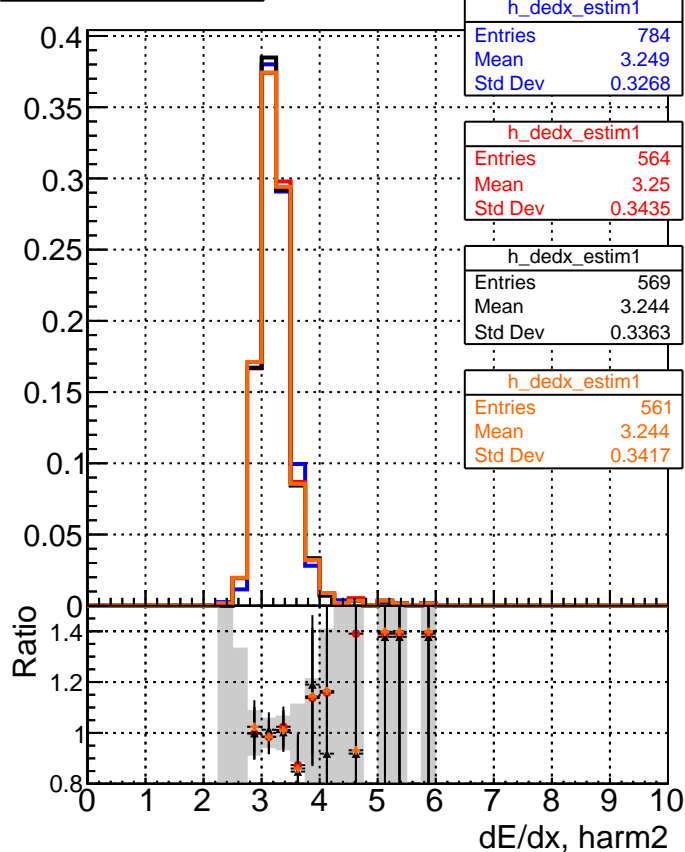

dE/dx estimator 1**dE/dx estimator 2**

—■—	DQM_V0001_R000000001	Global	CMSSW_ckfPU50_RECO
—●—	DQM_V0001_R000000001	Global	CMSSW_mkFitPU50_RECO
—*—	DQM_V0001_R000000001	Global	CMSSW_mkFitPU50LowPtQuad_RECO
—+—	DQM_V0001_R000000001	Global	CMSSW_mkFitPU50LowPtTriplet_RECO