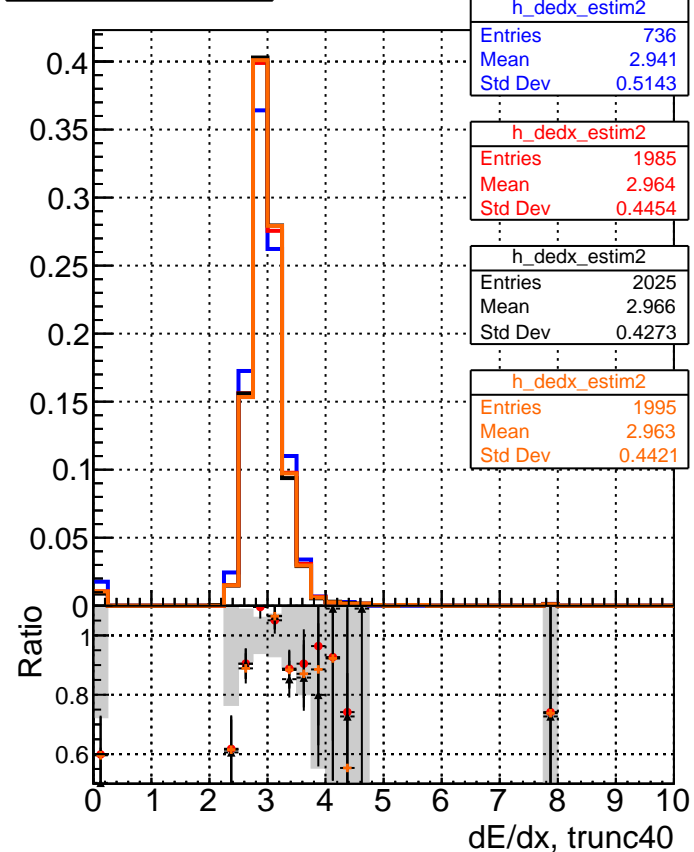

**dE/dx estimator 1****dE/dx estimator 2**

—■ DQM\_V0001\_R000000001 Global CMSSW\_ckfPU50\_RECO  
—● DQM\_V0001\_R000000001 Global CMSSW\_mkFitPU50\_RECO  
—▲ DQM\_V0001\_R000000001 Global CMSSW\_mkFitPU50LowPtQuad\_RECO  
—◆ DQM\_V0001\_R000000001 Global CMSSW\_mkFitPU50LowPtTriplet\_RECO