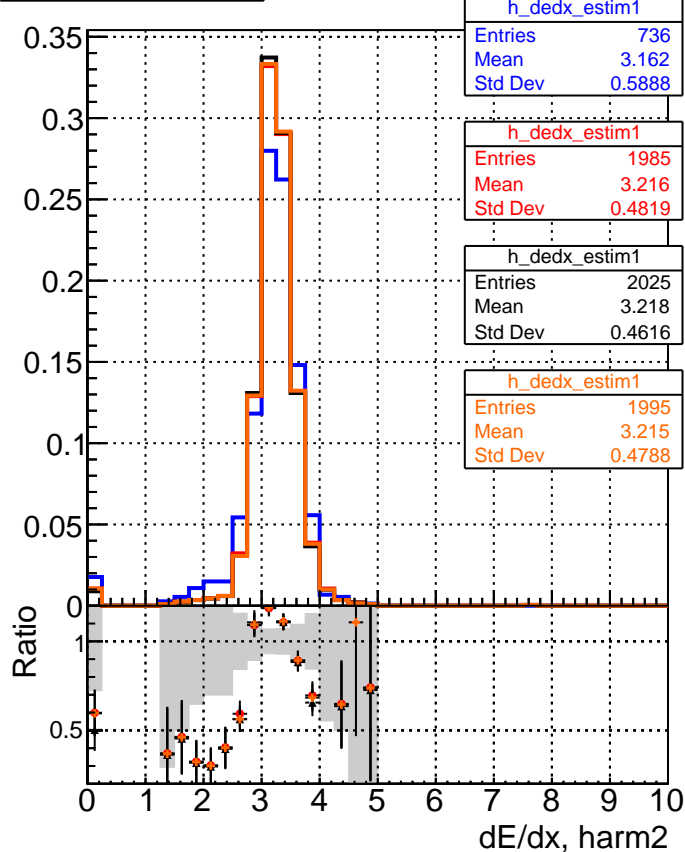

**dE/dx estimator 1****dE/dx estimator 2**

—■ DQM\_V0001\_R000000001 Global CMSSW\_ckfPU50\_RECO  
—● DQM\_V0001\_R000000001 Global CMSSW\_mkFitPU50\_RECO  
—▲ DQM\_V0001\_R000000001 Global CMSSW\_mkFitPU50LowPtQuad\_RECO  
—◆ DQM\_V0001\_R000000001 Global CMSSW\_mkFitPU50LowPtTriplet\_RECO