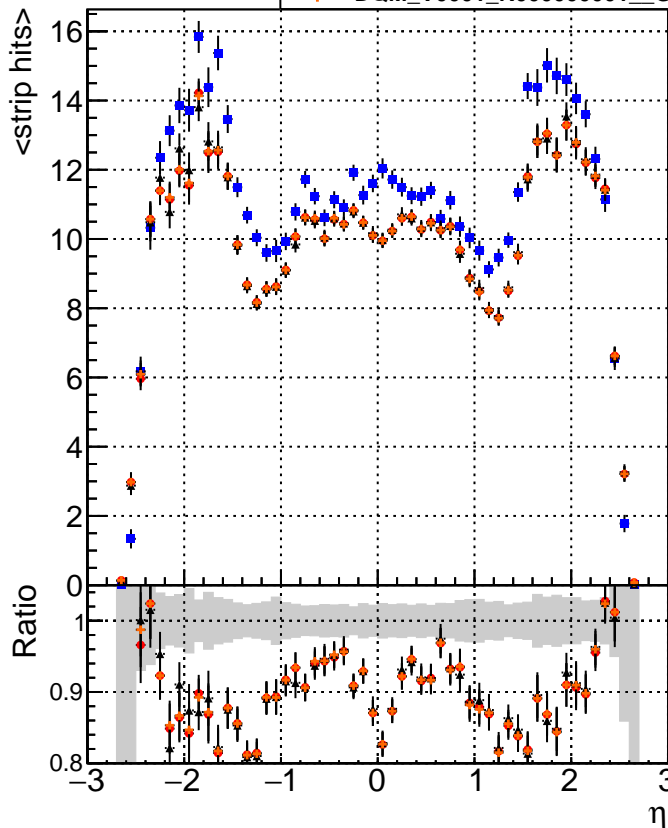

mean # PXL hits vs eta

mean # PXL Layers with measurement vs eta

mean # STRIP hits vs eta

■	DQM_V0001_R000000001	Global	CMSSW_ckf_RECO
●	DQM_V0001_R000000001	Global	CMSSW_mkfit_RECO
▲	DQM_V0001_R000000001	Global	CMSSW_mkfitLowPtQuad_RECO
◆	DQM_V0001_R000000001	Global	CMSSW_mkfitLowPtTriplet_RECO