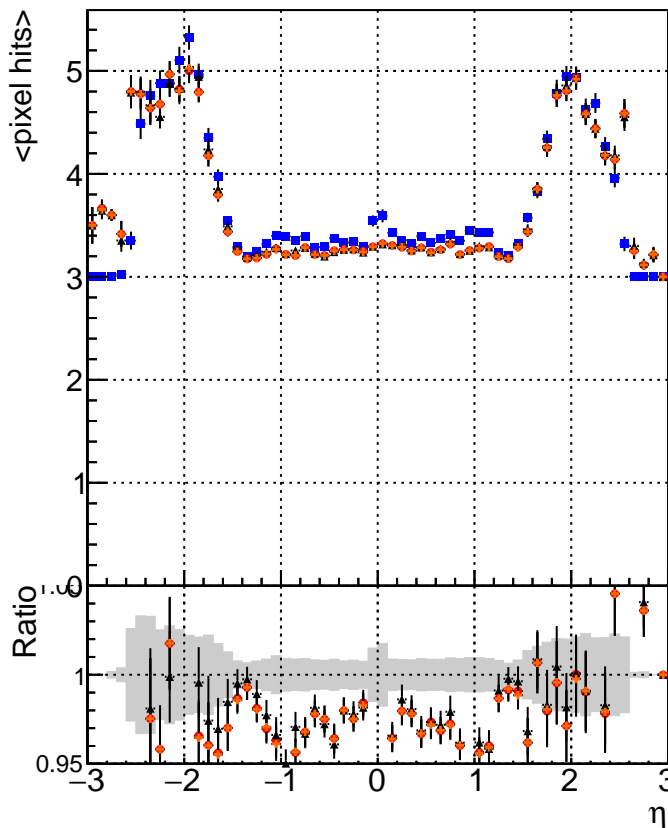

mean # PXL hits vs eta

mean # PXL Layers with measurement vs eta

mean # STRIP hits vs eta

■	DQM_V0001_R000000001	Global	CMSSW_ckf_RECO
●	DQM_V0001_R000000001	Global	CMSSW_mkfit_RECO
▲	DQM_V0001_R000000001	Global	CMSSW_mkfitLowPtQuad_RECO
◆	DQM_V0001_R000000001	Global	CMSSW_mkfitLowPtTriplet_RECO