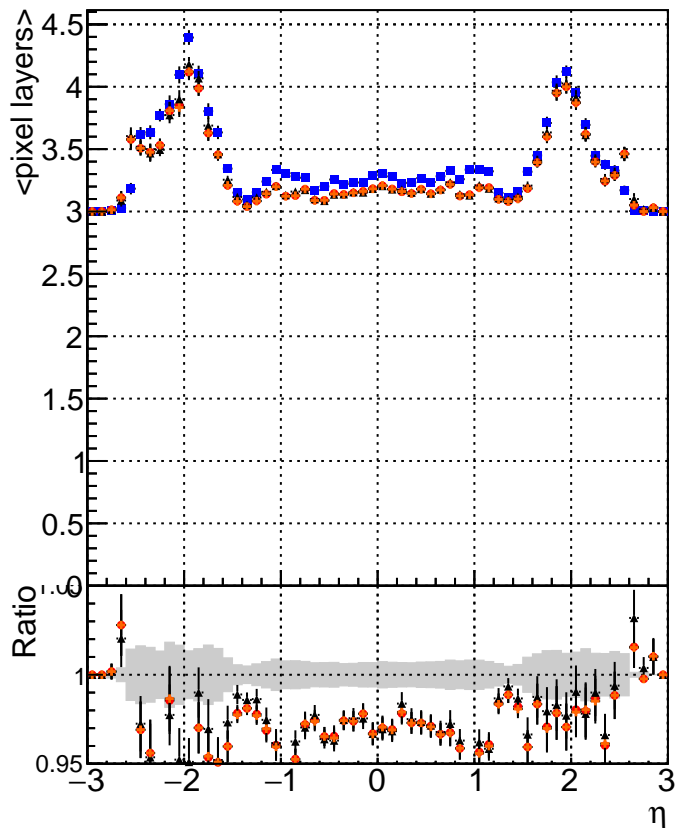

mean # PXL hits vs eta

mean # PXL Layers with measurement vs eta

mean # STRIP hits vs eta

■	DQM_V0001_R000000001	Global	CMSSW_ckf_RECO
●	DQM_V0001_R000000001	Global	CMSSW_mkfit_RECO
▲	DQM_V0001_R000000001	Global	CMSSW_mkfitLowPtQuad_RECO
◆	DQM_V0001_R000000001	Global	CMSSW_mkfitLowPtTriplet_RECO