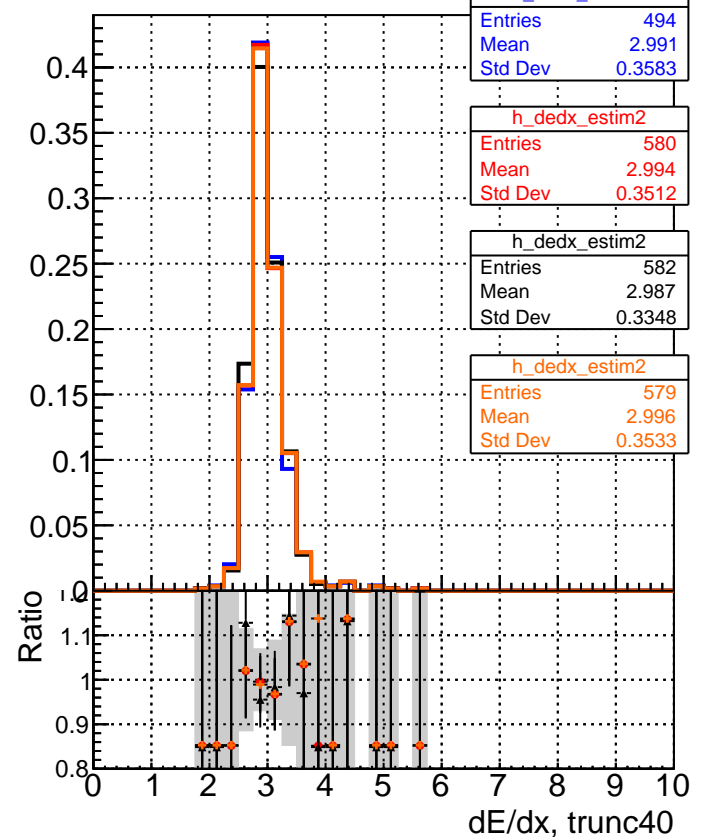

dE/dx estimator 1**dE/dx estimator 2**

—■—	DQM_V0001_R000000001	Global	CMSSW_ckf_RECO
—●—	DQM_V0001_R000000001	Global	CMSSW_mkfit_RECO
—▲—	DQM_V0001_R000000001	Global	CMSSW_mkfitLowPtQuad_RECO
—◆—	DQM_V0001_R000000001	Global	CMSSW_mkfitLowPtTriplet_RECO