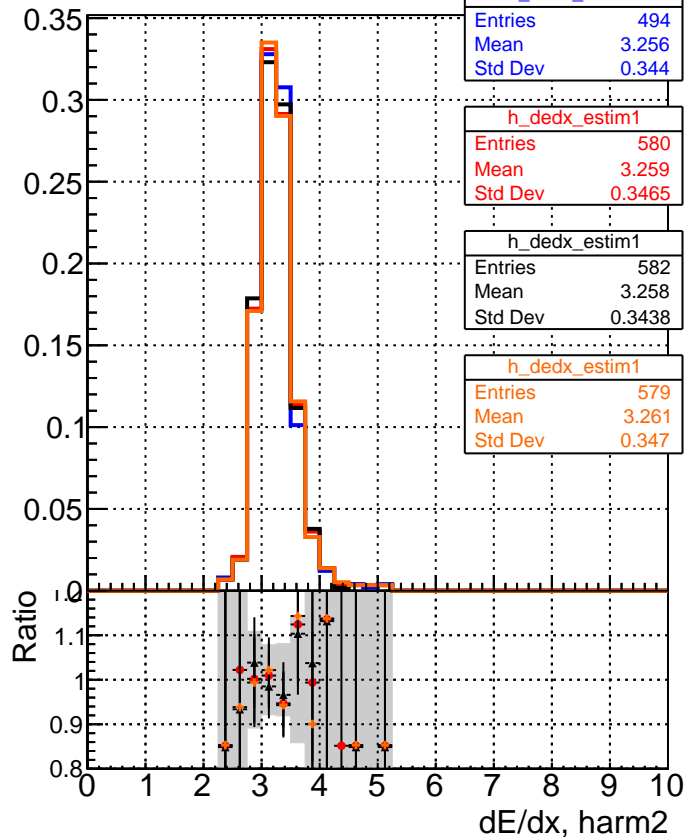

dE/dx estimator 1**dE/dx estimator 2**

—■—	DQM_V0001_R000000001	Global	CMSSW_ckf_RECO
—●—	DQM_V0001_R000000001	Global	CMSSW_mkfit_RECO
—▲—	DQM_V0001_R000000001	Global	CMSSW_mkfitLowPtQuad_RECO
—◆—	DQM_V0001_R000000001	Global	CMSSW_mkfitLowPtTriplet_RECO