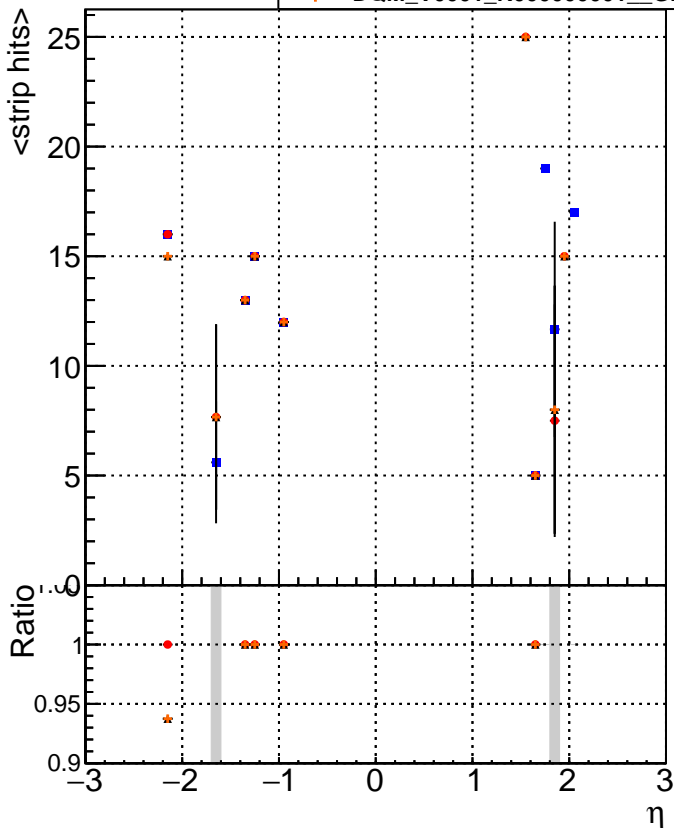

mean # PXL hits vs eta

mean # PXL Layers with measurement vs eta

mean # STRIP hits vs eta

■	DQM_V0001_R000000001	Global	CMSSW_ckf10mu_RECO
●	DQM_V0001_R000000001	Global	CMSSW_mkfit10mu_RECO
▲	DQM_V0001_R000000001	Global	CMSSW_mkfit10mu_LowptQ_RECO
◆	DQM_V0001_R000000001	Global	CMSSW_mkfit10mu_LowptQnoBKW_RECO