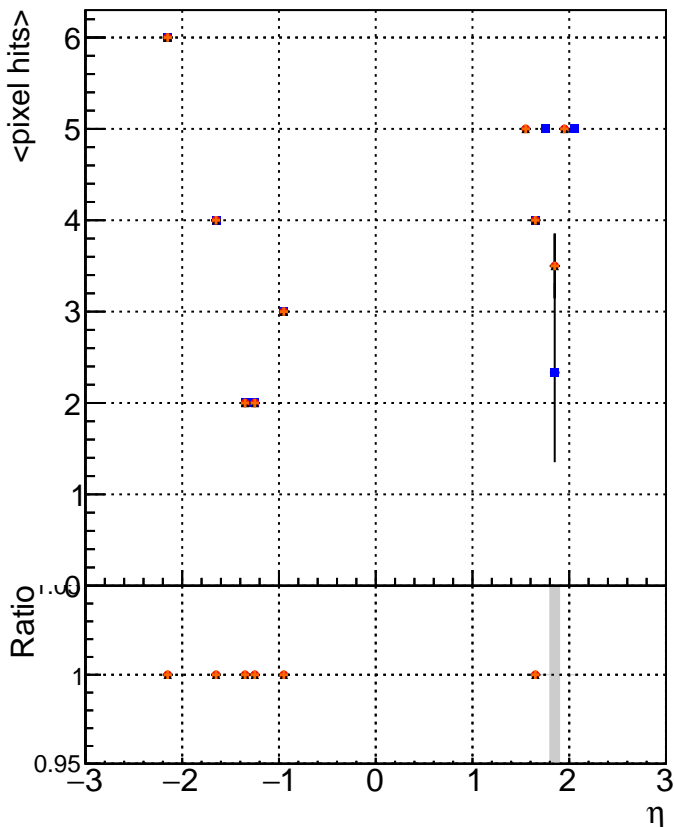

mean # PXL hits vs eta

mean # PXL Layers with measurement vs eta

mean # STRIP hits vs eta

■	DQM_V0001_R000000001	Global	CMSSW_ckf10mu_RECO
●	DQM_V0001_R000000001	Global	CMSSW_mkfit10mu_RECO
▲	DQM_V0001_R000000001	Global	CMSSW_mkfit10mu_LowptQ_RECO
◆	DQM_V0001_R000000001	Global	CMSSW_mkfit10mu_LowptQnoBKW_RECO