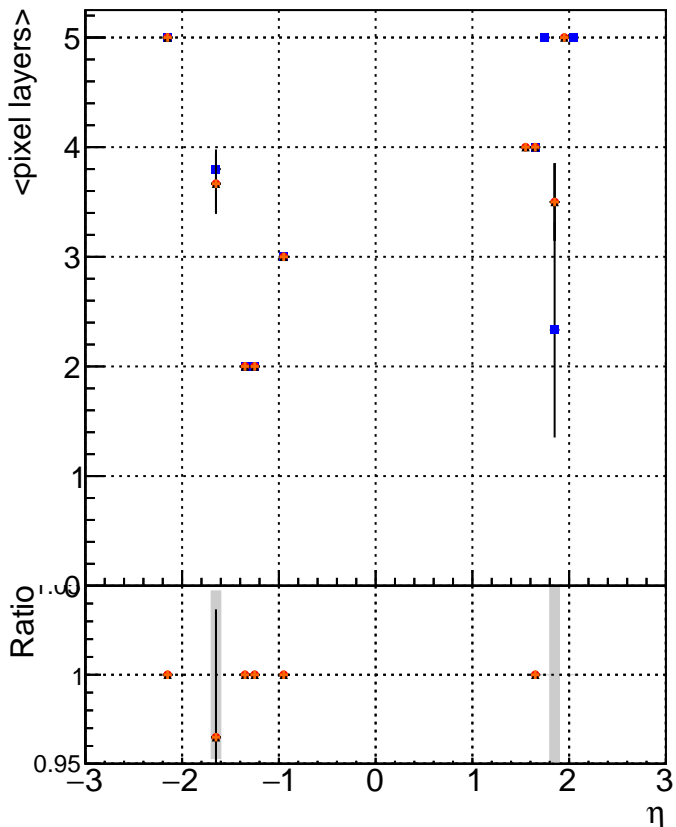

mean # PXL hits vs eta

mean # PXL Layers with measurement vs eta

mean # STRIP hits vs eta

■	DQM_V0001_R000000001	Global	CMSSW_ckf10mu_RECO
●	DQM_V0001_R000000001	Global	CMSSW_mkfit10mu_RECO
▲	DQM_V0001_R000000001	Global	CMSSW_mkfit10mu_LowptQ_RECO
◆	DQM_V0001_R000000001	Global	CMSSW_mkfit10mu_LowptQnoBKW_RECO