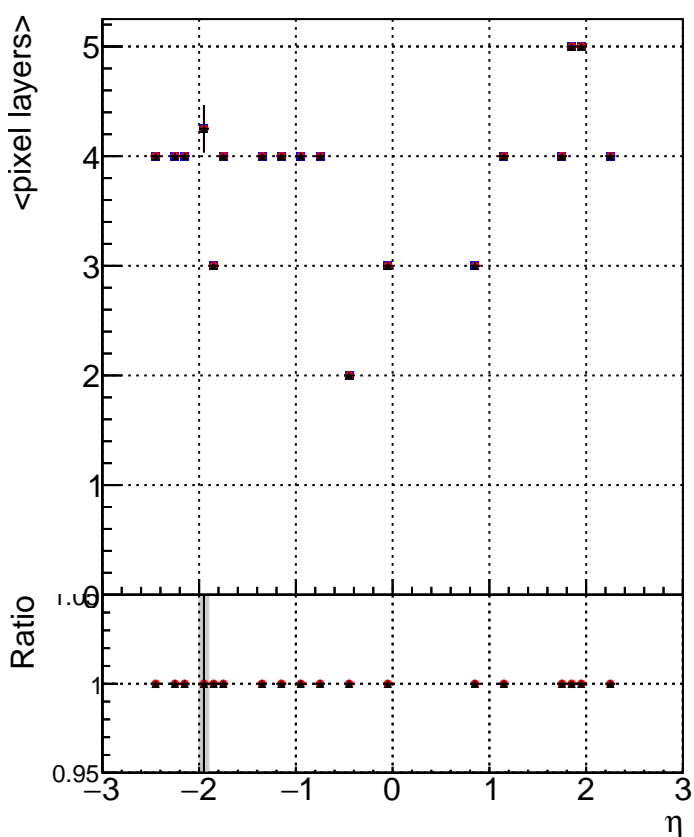

mean # PXL hits vs eta

mean # PXL Layers with measurement vs eta

mean # STRIP hits vs eta

■ DQM_old
● DQM_wrong
▲ DQM_V0001_R000000001_Global_CMSSW_X_Y_Z_RECO