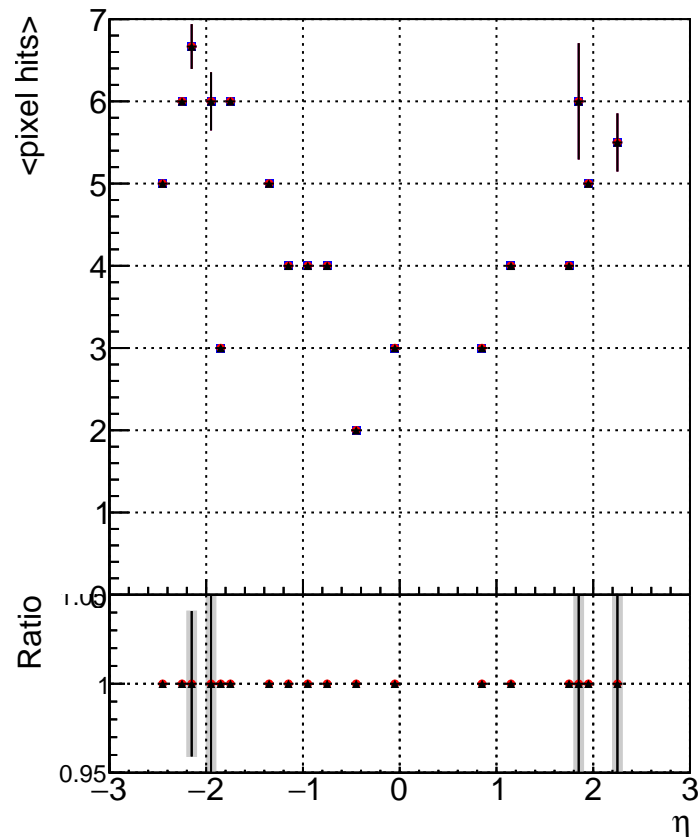

mean # PXL hits vs eta

mean # PXL Layers with measurement vs eta

mean # STRIP hits vs eta

■ DQM_old
● DQM_wrong
▲ DQM_V0001_R000000001_Global_CMSSW_X_Y_Z_RECO