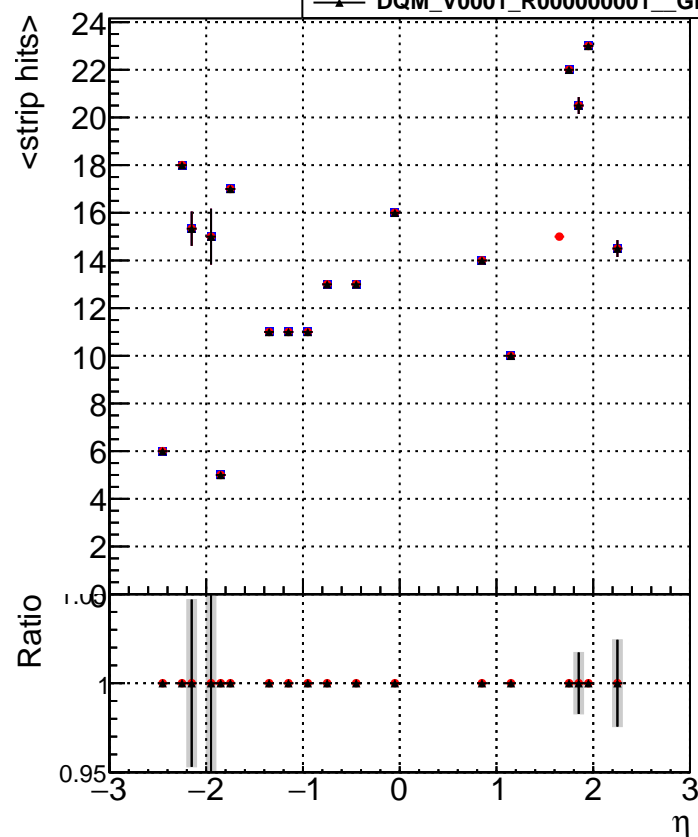

mean # PXL hits vs eta

mean # PXL Layers with measurement vs eta

mean # STRIP hits vs eta

■ DQM_old
● DQM_wrong
▲ DQM_V0001_R000000001_Global_CMSSW_X_Y_Z_RECO