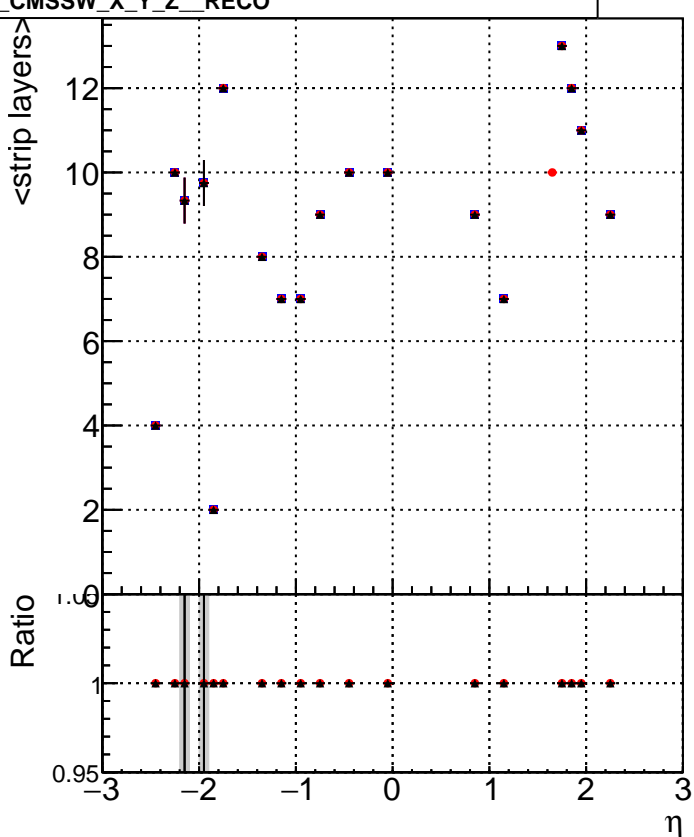

mean # PXL hits vs eta

mean # PXL Layers with measurement vs eta

mean # STRIP hits vs eta

■ DQM_old
● DQM_wrong
▲ DQM_V0001_R000000001_Global_CMSSW_X_Y_Z_RECO