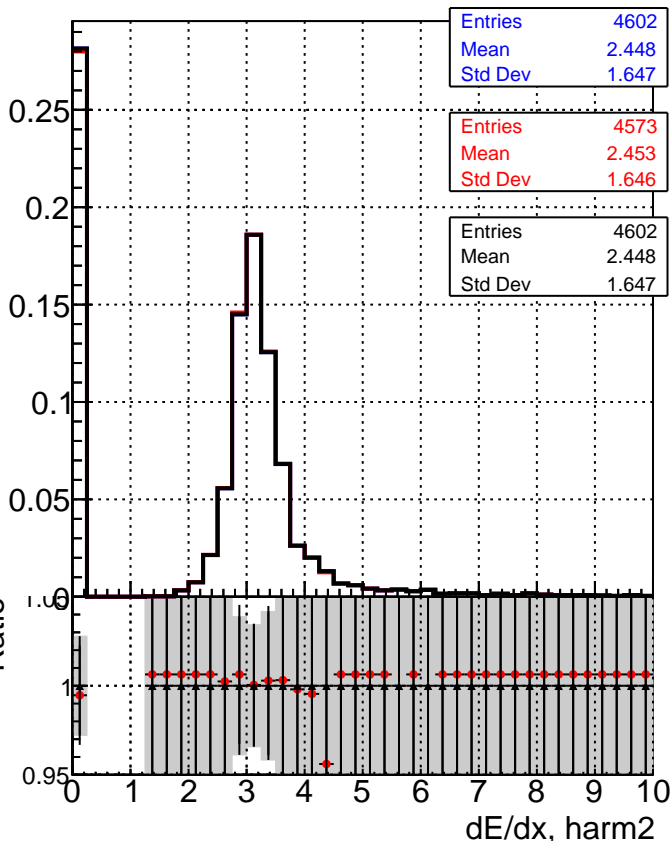

dE/dx estimator 1**dE/dx estimator 2**

■ DQM_old
◆ DQM_wrong
▲ DQM_V0001_R00000001_Global_CMSSW_X_Y_Z_RECO