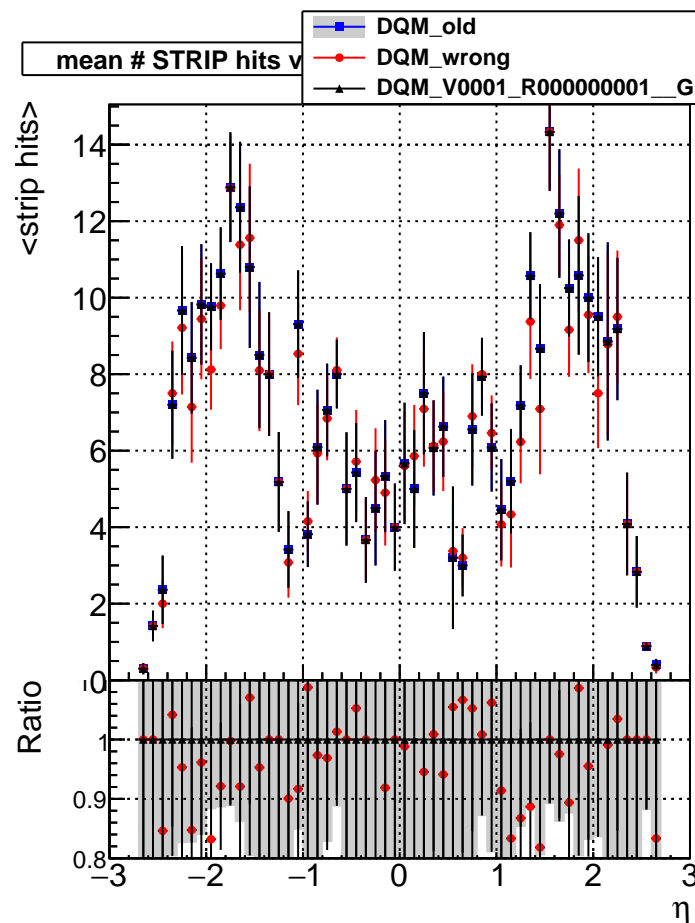

mean # PXL hits vs eta

mean # PXL Layers with measurement vs eta

mean # STRIP hits vs eta

mean # STRIP Layers with measurement vs eta

■ DQM_old
● DQM_wrong
▲ DQM_V0001_R000000001_Global_CMSSW_X_Y_Z_RECO