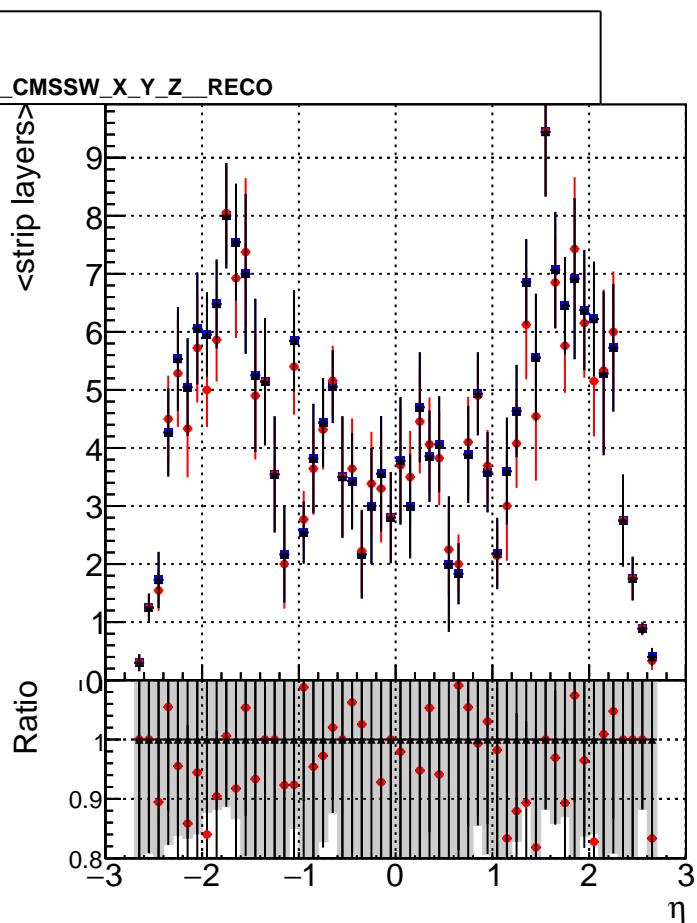

mean # PXL hits vs eta

mean # PXL Layers with measurement vs eta

mean # STRIP hits vs eta

mean # STRIP Layers with measurement vs eta

■ DQM_old
● DQM_wrong
▲ DQM_V0001_R000000001_Global_CMSSW_X_Y_Z_RECO