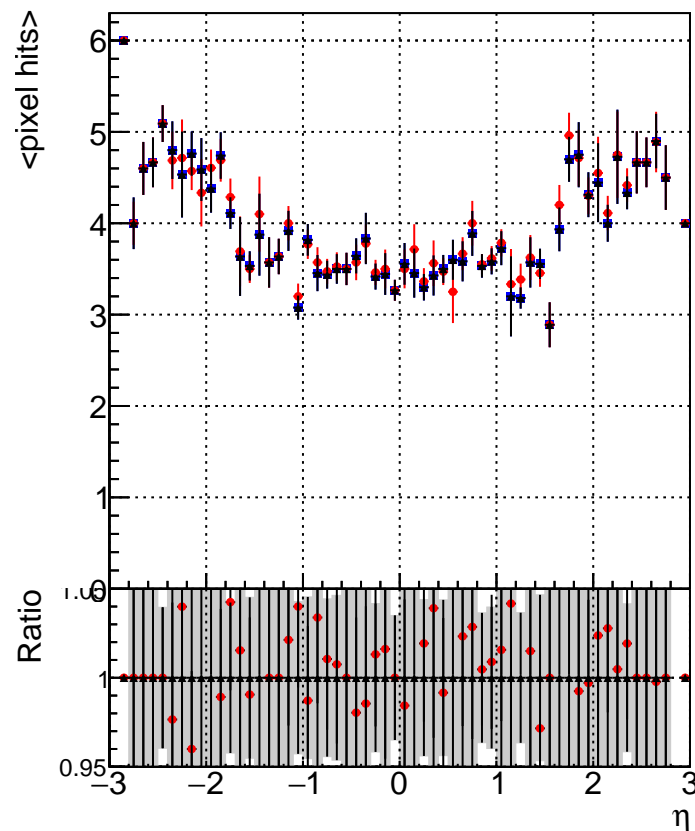

mean # PXL hits vs eta

mean # PXL Layers with measurement vs eta

mean # STRIP hits vs eta

mean # STRIP Layers with measurement vs eta

■ DQM_old
● DQM_wrong
▲ DQM_V0001_R000000001_Global_CMSSW_X_Y_Z_RECO