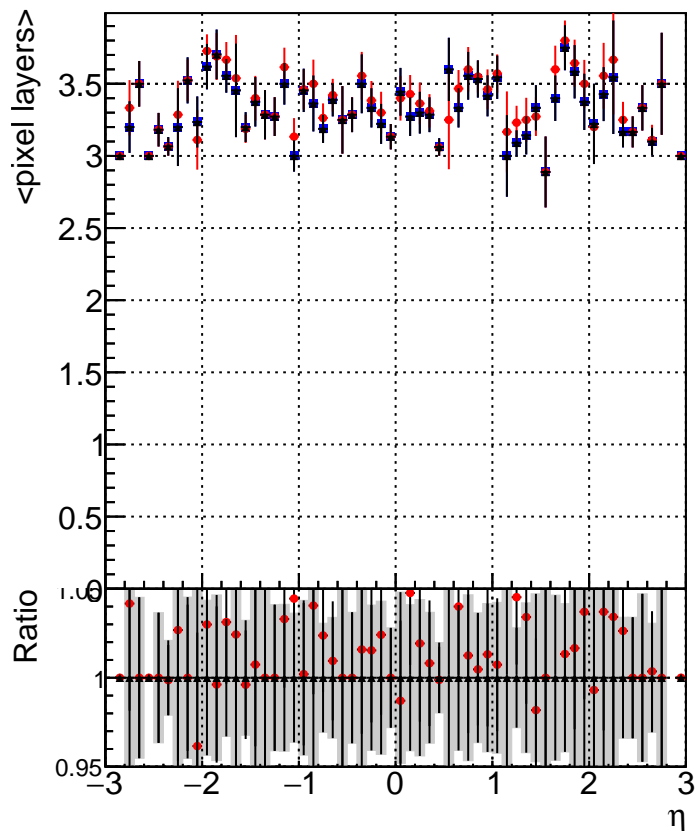

mean # PXL hits vs eta

mean # PXL Layers with measurement vs eta

mean # STRIP hits vs eta

mean # STRIP Layers with measurement vs eta

■ DQM_old
● DQM_wrong
▲ DQM_V0001_R000000001_Global_CMSSW_X_Y_Z_RECO