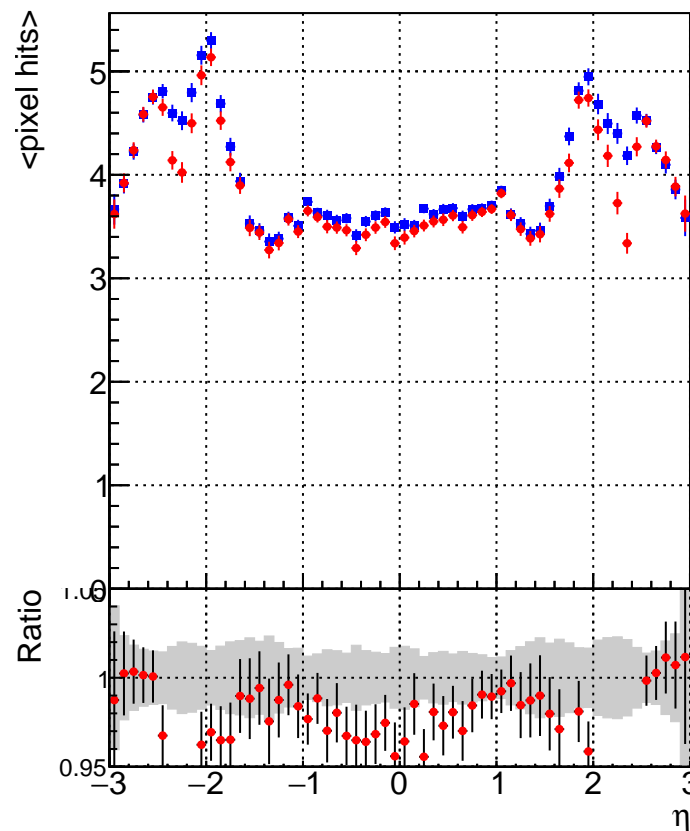

mean # PXL hits vs eta

mean # PXL Layers with measurement vs eta

mean # STRIP hits v

Legend:
■ DQM_old
◆ DQM_V0001_R00000001_Global_CMSSW_X_Y_Z_RECO