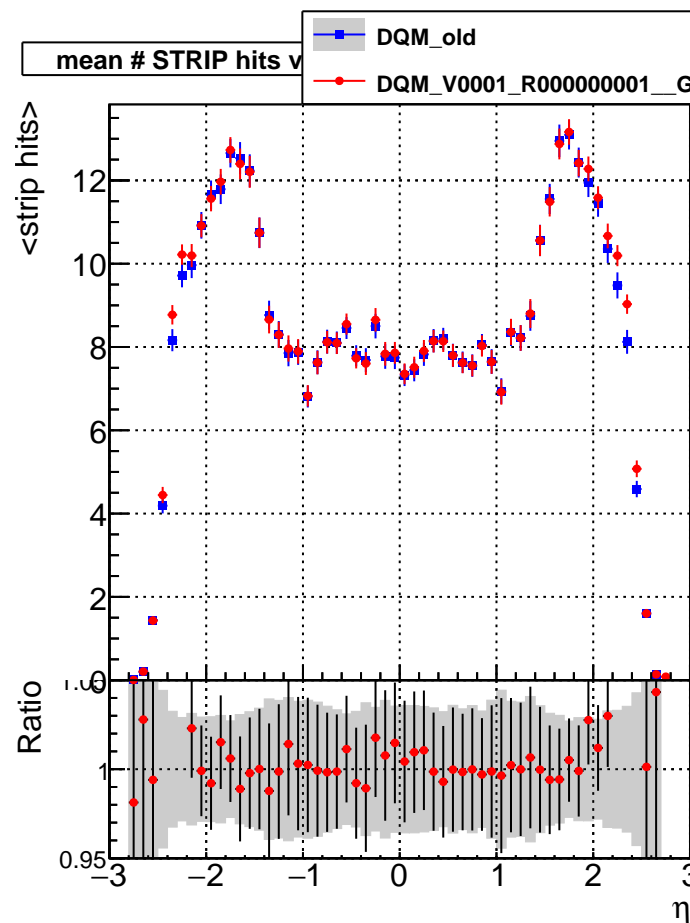

mean # PXL hits vs eta

mean # PXL Layers with measurement vs eta

mean # STRIP hits v

Legend:
■ DQM_old
◆ DQM_V0001_R00000001_Global_CMSSW_X_Y_Z_RECO