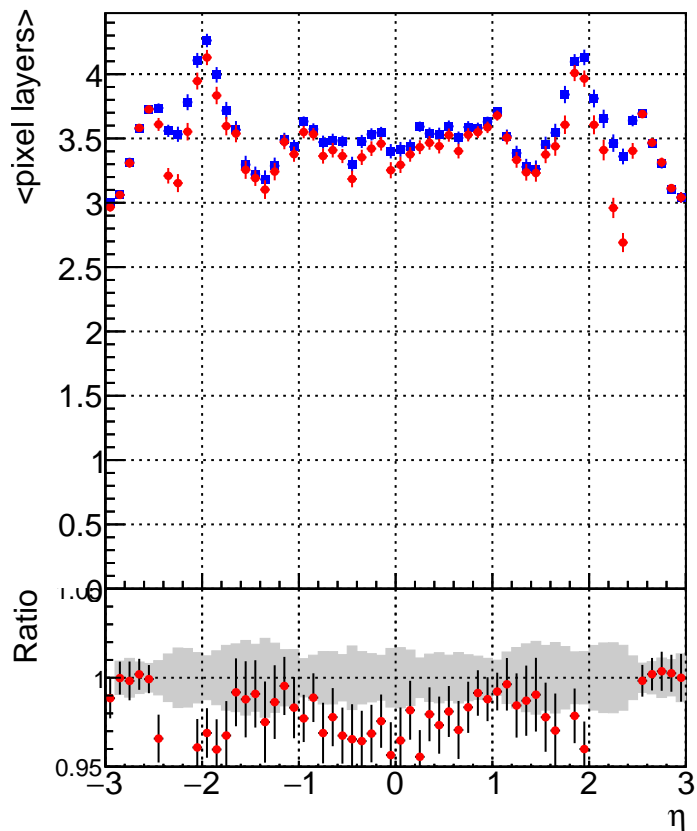

mean # PXL hits vs eta

mean # PXL Layers with measurement vs eta

mean # STRIP hits v

Legend:
■ DQM_old
◆ DQM_V0001_R00000001_Global_CMSSW_X_Y_Z_RECO