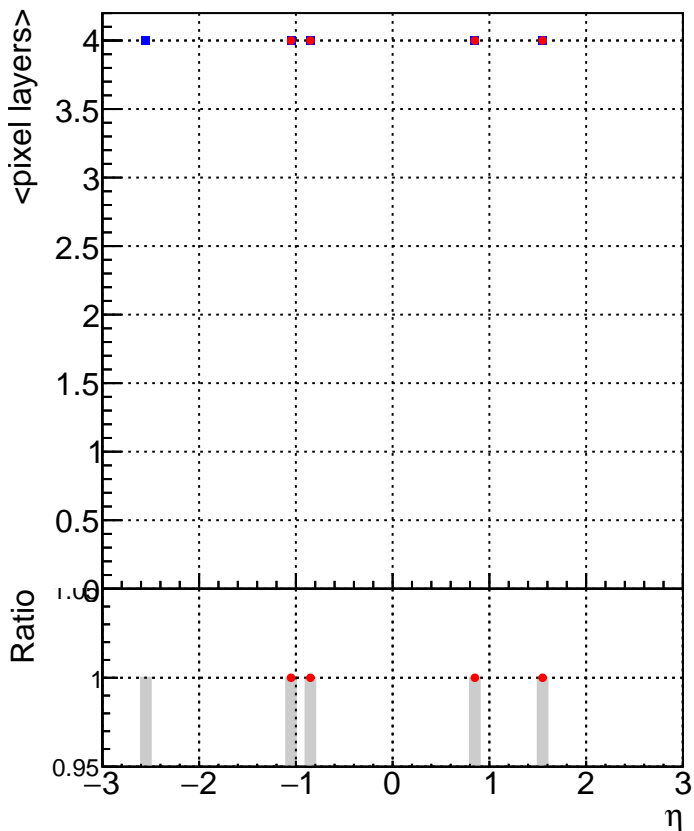

mean # PXL hits vs eta

mean # PXL Layers with measurement vs eta

mean # STRIP hits vs eta

Legend:
■ DQM_old
● DQM_V0001_R000000001_Global_CMSSW_X_Y_Z_RECO