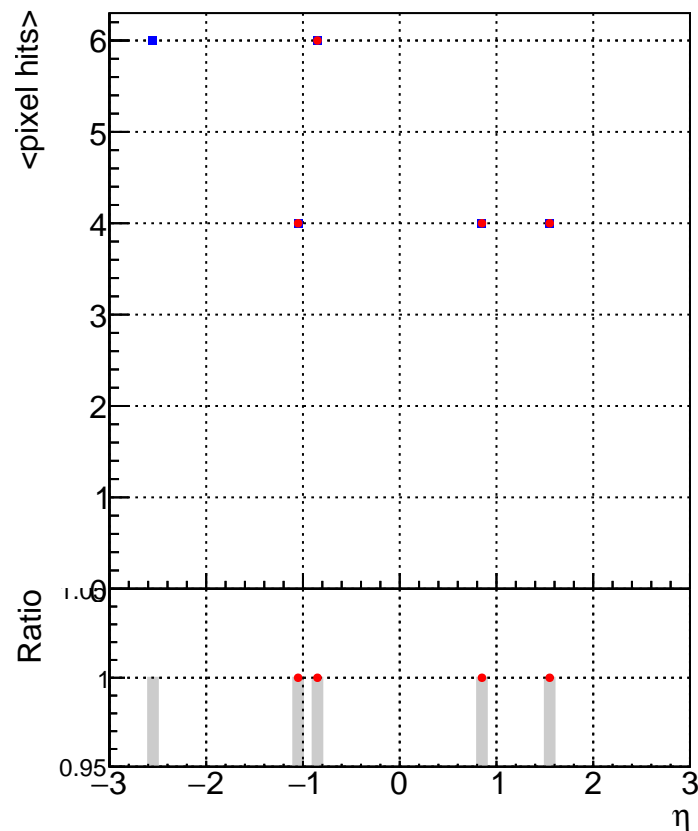

mean # PXL hits vs eta

mean # PXL Layers with measurement vs eta

mean # STRIP hits vs eta

Legend:
■ DQM_old
● DQM_V0001_R000000001_Global_CMSSW_X_Y_Z_RECO