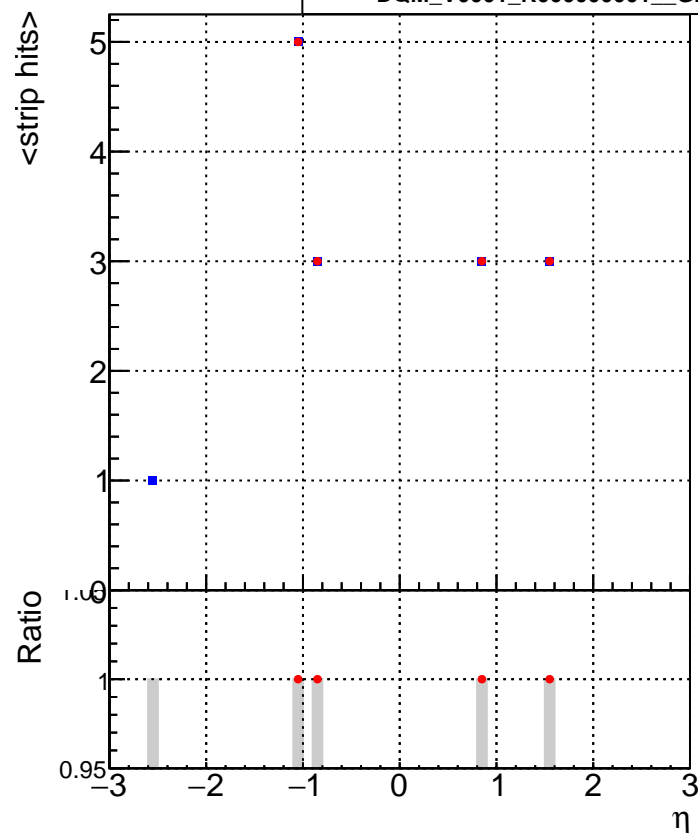

mean # PXL hits vs eta

mean # PXL Layers with measurement vs eta

mean # STRIP hits vs eta

Legend:
■ DQM_old
● DQM_V0001_R000000001_Global_CMSSW_X_Y_Z_RECO