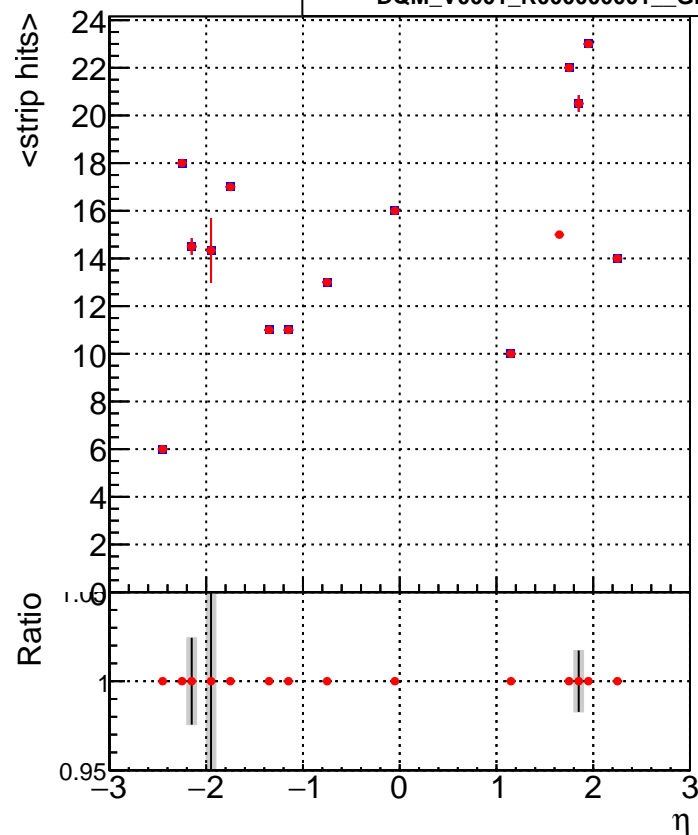

mean # PXL hits vs eta

mean # PXL Layers with measurement vs eta

mean # STRIP hits vs eta

■ DQM_old
● DQM_V0001_R000000001_Global_CMSSW_X_Y_Z_RECO