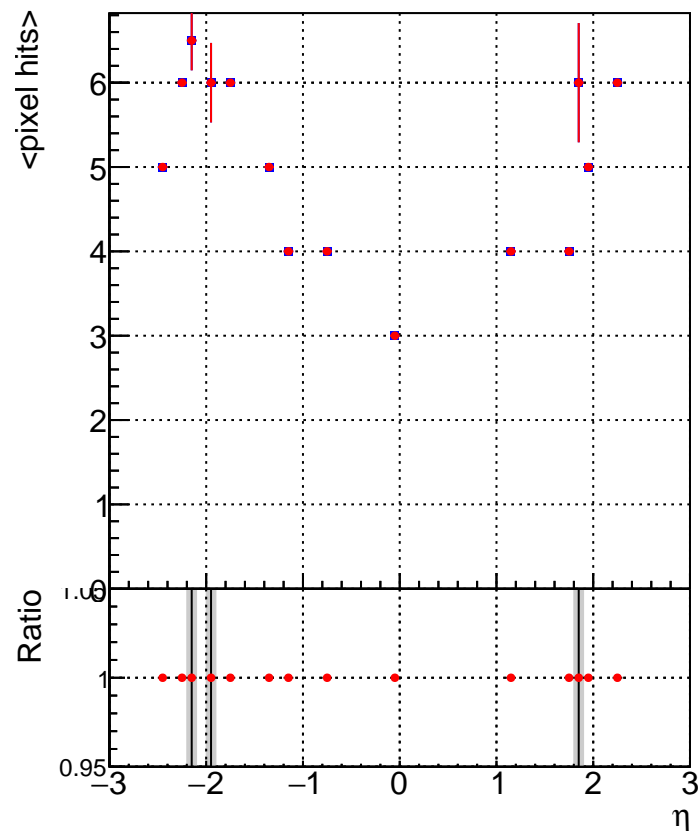

mean # PXL hits vs eta

mean # PXL Layers with measurement vs eta

mean # STRIP hits vs eta

■ DQM_old
● DQM_V0001_R000000001_Global_CMSSW_X_Y_Z_RECO