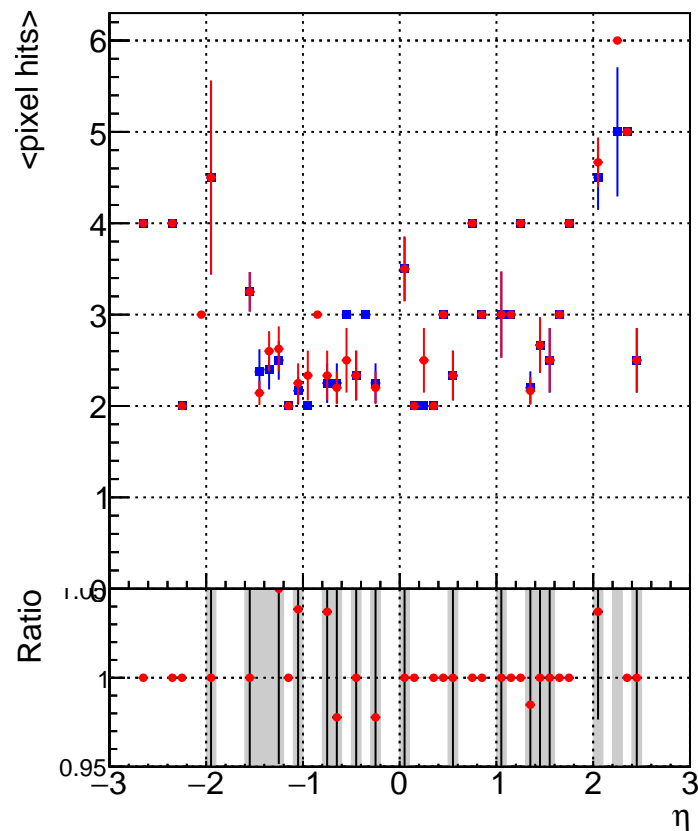

mean # PXL hits vs eta

mean # PXL Layers with measurement vs eta

mean # STRIP hits v

■ DQM\_old  
● DQM\_V0001\_R00000001\_Global\_CMSSW\_X\_Y\_Z\_RECO