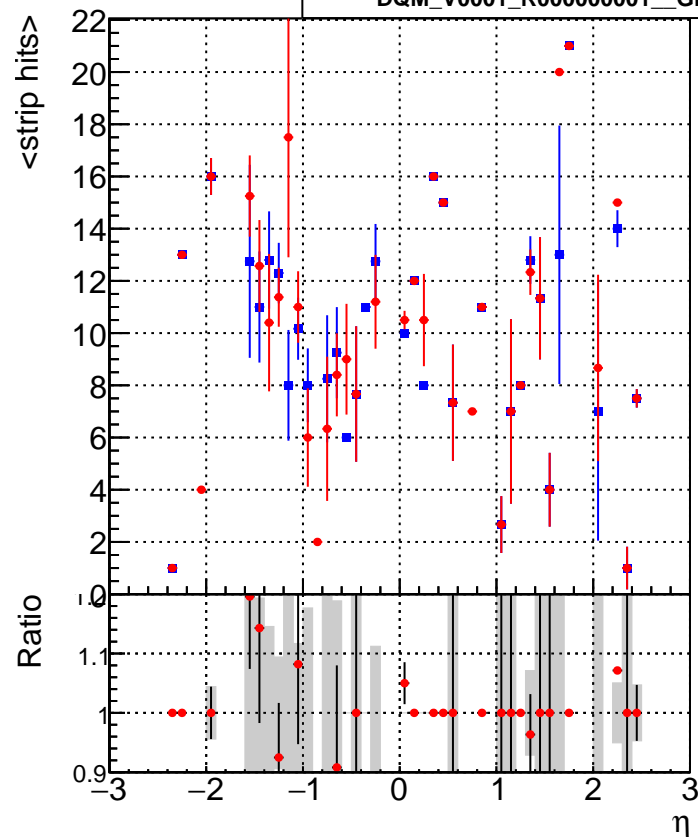

mean # PXL hits vs eta

mean # PXL Layers with measurement vs eta

mean # STRIP hits v

■ DQM\_old  
● DQM\_V0001\_R00000001\_Global\_CMSSW\_X\_Y\_Z\_RECO