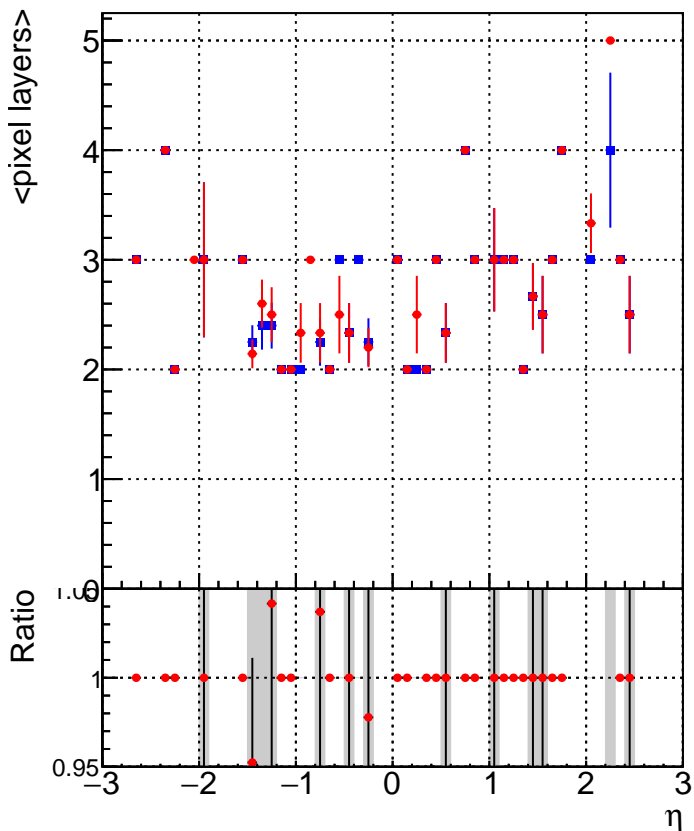

mean # PXL hits vs eta

mean # PXL Layers with measurement vs eta

mean # STRIP hits v

■ DQM\_old  
● DQM\_V0001\_R00000001\_Global\_CMSSW\_X\_Y\_Z\_RECO