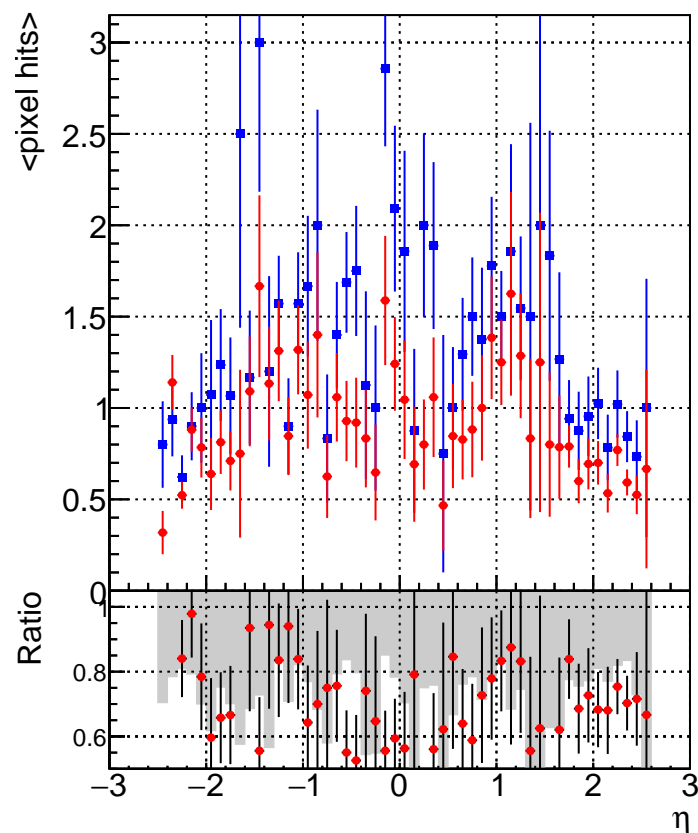

mean # PXL hits vs eta

mean # PXL Layers with measurement vs eta

mean # STRIP hits v

■ DQM_old
● DQM_V0001_R00000001_Global_CMSSW_X_Y_Z_RECO