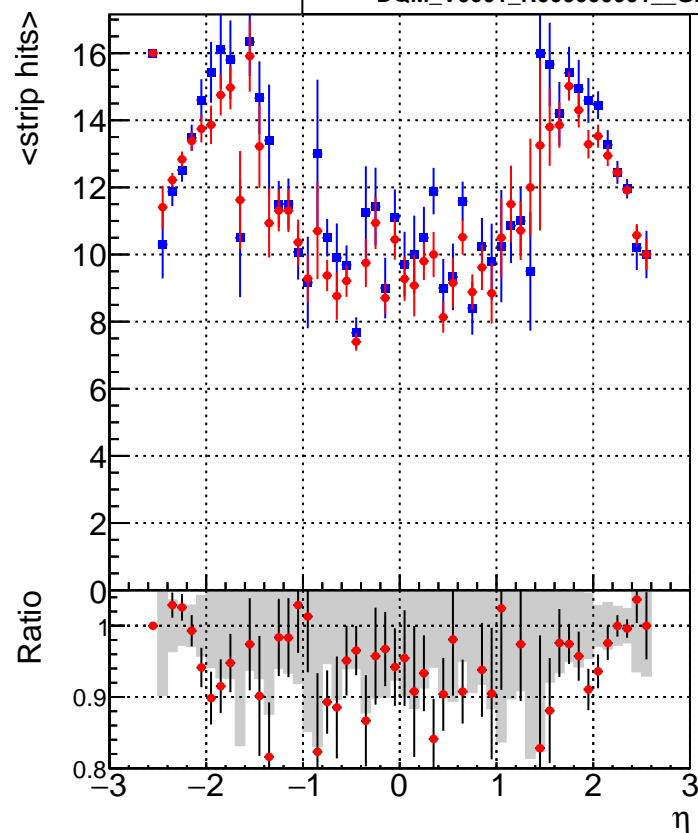

mean # PXL hits vs eta

mean # PXL Layers with measurement vs eta

mean # STRIP hits v

■ DQM_old
● DQM_V0001_R00000001_Global_CMSSW_X_Y_Z_RECO