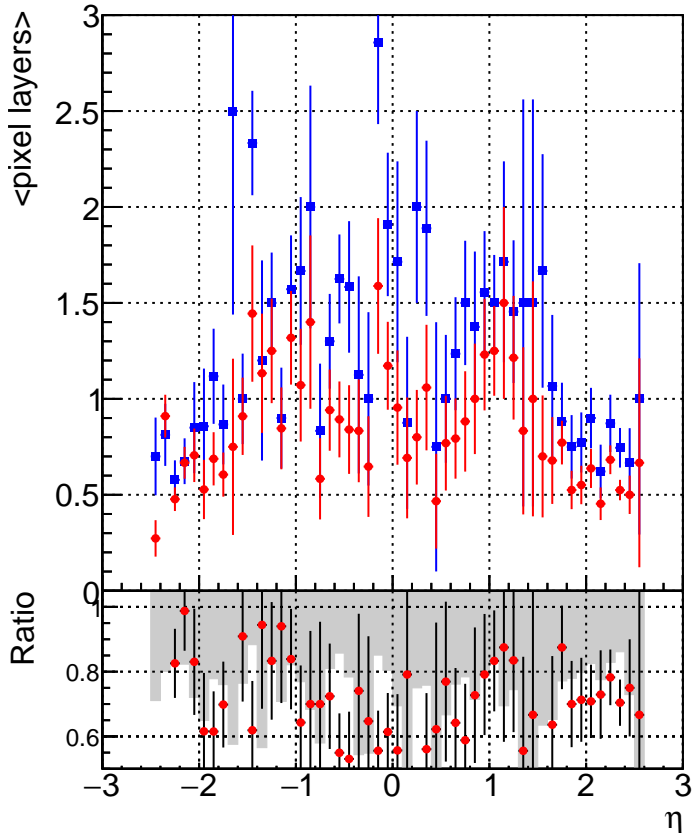

mean # PXL hits vs eta

mean # PXL Layers with measurement vs eta

mean # STRIP hits v

■ DQM_old
● DQM_V0001_R00000001_Global_CMSSW_X_Y_Z_RECO