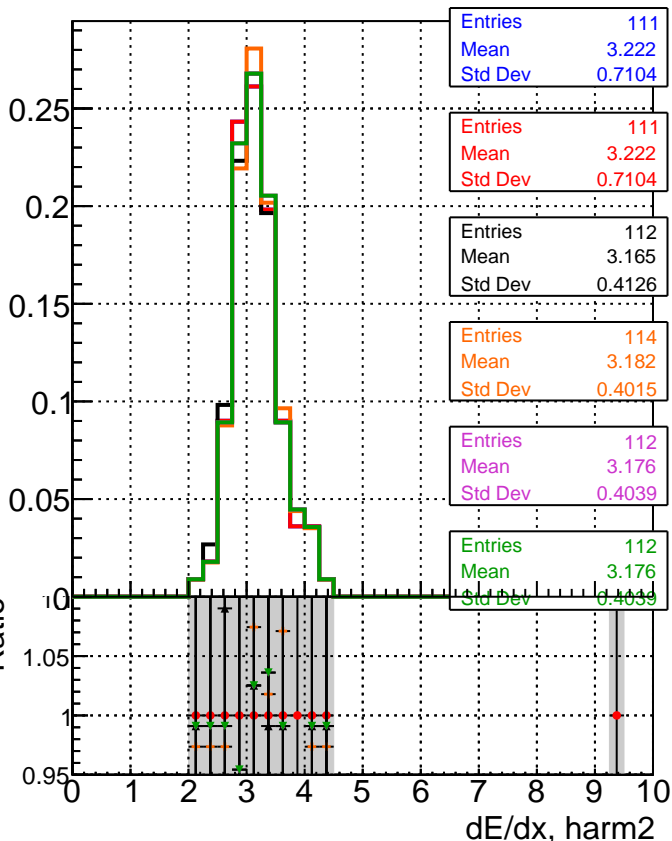

dE/dx estimator 1

dE/dx estimator 2

Legend for dE/dx number of measurements and saturation:

- Blue: DQM - original - originalvector\_1000evt
- Red: DQM - original - originalvector\_1000evt
- Black: DQM - fitted4\_1000evt
- Orange: DQM - fit - cpeOK\_1000evt
- Purple: DQM - fit - cpeOK\_SORTRZ2\_1000evt
- Green: DQM - fit - cpeOK\_SORTRZ2\_TESTOUTLIER5\_1000evt