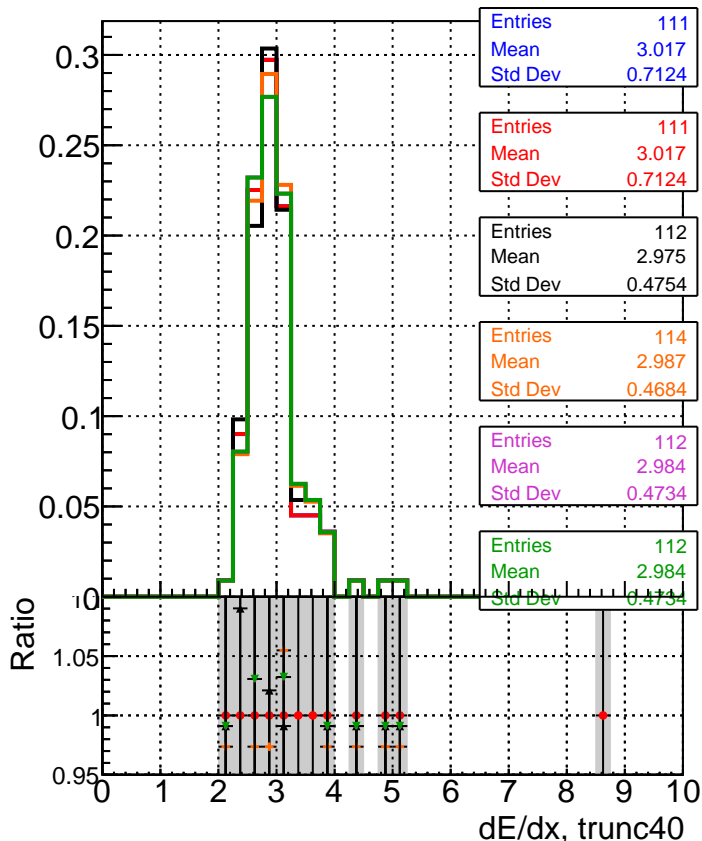

dE/dx estimator 1

dE/dx estimator 2

Legend for dE/dx number of measurements and saturation:

- Blue: DQM - original - originalvector\_1000evt
- Red: DQM - original - originalvector\_1000evt
- Black: DQM - fitted4\_1000evt
- Orange: DQM - fit - cpeOK\_1000evt
- Purple: DQM - fit - cpeOK\_SORTRZ2\_1000evt
- Green: DQM - fit - cpeOK\_SORTRZ2\_TESTOUTLIER5\_1000evt