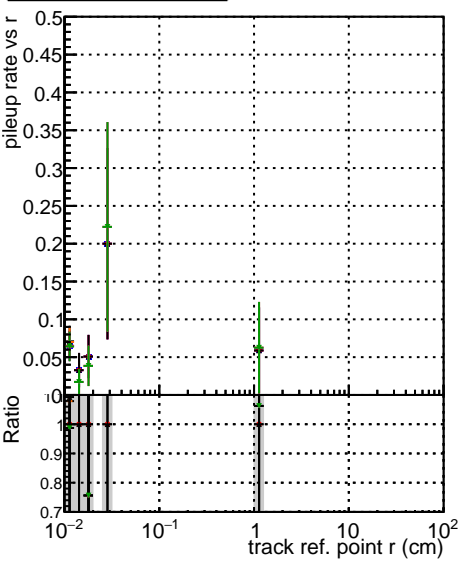

Fake rate vs vertpos

Duplicates Rate vs vertpos

Pileup rate vs vertpos

█ DOM original 1000evt
█ DOM original 2000evt
█ DOM original 5000evt
█ DOM original 10000evt
█ DOM original 20000evt
█ DOM original 50000evt
█ DOM original 100000evt
█ SORTRZ2 1000evt
█ SORTRZ2 2000evt
█ SORTRZ2 5000evt
█ SORTRZ2 10000evt
█ SORTRZ2 20000evt
█ SORTRZ2 50000evt
█ SORTRZ2 100000evt
█ OUTLIER3 1000evt
█ OUTLIER3 2000evt
█ OUTLIER3 5000evt
█ OUTLIER3 10000evt
█ OUTLIER3 20000evt
█ OUTLIER3 50000evt
█ OUTLIER3 100000evt

Fake rate vs

Fake rate vs. sim PV z

Duplicates Rate vs sim PV z

Pileup rate vs. sim PV z