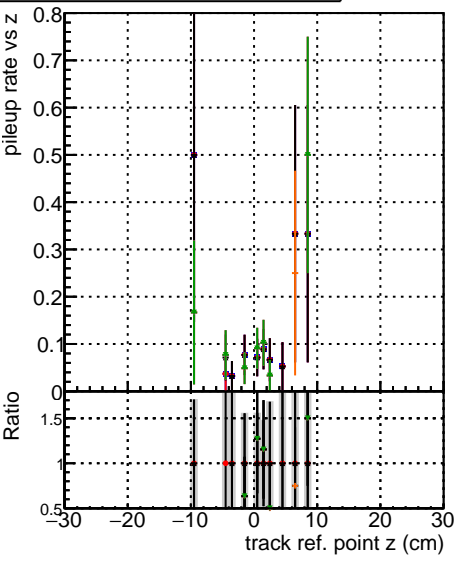

Fake rate vs vertpos

Duplicates Rate vs vertpos

Pileup rate vs vertpos

█ DOM original 1000evt
█ DOM original 2000evt
█ DOM original 5000evt
█ DOM original 10000evt
█ DOM original 20000evt
█ DOM original 50000evt
█ DOM original 100000evt
█ SORTRZ2 1000evt
█ SORTRZ2 2000evt
█ SORTRZ2 5000evt
█ SORTRZ2 10000evt
█ SORTRZ2 20000evt
█ SORTRZ2 50000evt
█ SORTRZ2 100000evt
█ OUTLIER3 1000evt
█ OUTLIER3 2000evt
█ OUTLIER3 5000evt
█ OUTLIER3 10000evt
█ OUTLIER3 20000evt
█ OUTLIER3 50000evt
█ OUTLIER3 100000evt

Fake rate vs

Fake rate vs. sim PV z

Duplicates Rate vs sim PV z

Pileup rate vs. sim PV z