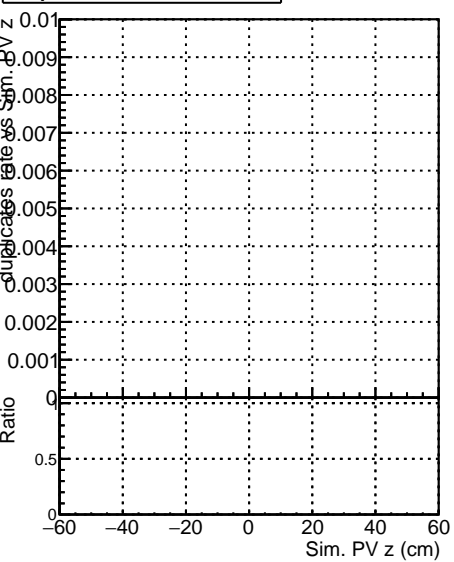

Fake rate vs vertpos

Duplicates Rate vs vertpos

Pileup rate vs vertpos

█ DOM original 1000evt
█ DOM original 2000evt
█ DOM original 5000evt
█ DOM original 10000evt
█ DOM original 20000evt
█ DOM original 50000evt
█ DOM original 100000evt
█ SORTRZ2 1000evt
█ SORTRZ2 2000evt
█ SORTRZ2 5000evt
█ SORTRZ2 10000evt
█ SORTRZ2 20000evt
█ SORTRZ2 50000evt
█ SORTRZ2 100000evt
█ OUTLIER3 1000evt
█ OUTLIER3 2000evt
█ OUTLIER3 5000evt
█ OUTLIER3 10000evt
█ OUTLIER3 20000evt
█ OUTLIER3 50000evt
█ OUTLIER3 100000evt

Fake rate vs

Fake rate vs. sim PV z

Duplicates Rate vs sim PV z

Pileup rate vs. sim PV z