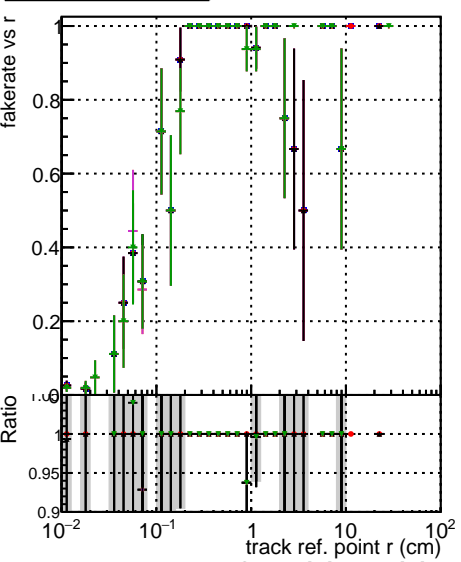

Fake rate vs vertpos

Duplicates Rate vs vertpos

Pileup rate vs vertpos

█ DOM original 1000evt
█ DOM original 2000evt
█ DOM original 5000evt
█ DOM original 10000evt
█ DOM original 20000evt
█ DOM original 50000evt
█ DOM original 100000evt
█ SORTRZ2 1000evt
█ SORTRZ2 2000evt
█ SORTRZ2 5000evt
█ SORTRZ2 10000evt
█ SORTRZ2 20000evt
█ SORTRZ2 50000evt
█ SORTRZ2 100000evt
█ OUTLIER3 1000evt
█ OUTLIER3 2000evt
█ OUTLIER3 5000evt
█ OUTLIER3 10000evt
█ OUTLIER3 20000evt
█ OUTLIER3 50000evt
█ OUTLIER3 100000evt

Fake rate vs

Fake rate vs. sim PV z

Duplicates Rate vs sim PV z

Pileup rate vs. sim PV z