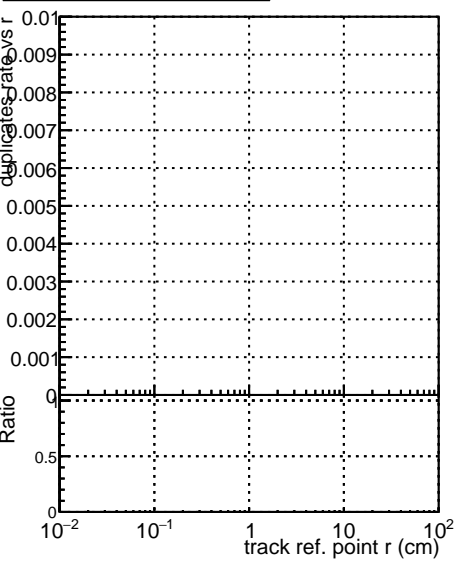

Fake rate vs vertpos

Duplicates Rate vs vertpos

Pileup rate vs vertpos

█ DOM original 1000evt
█ DOM original 2000evt
█ DOM original 5000evt
█ DOM original 10000evt
█ DOM original 20000evt
█ DOM original 50000evt
█ DOM original 100000evt
█ SORTRZ2 1000evt
█ SORTRZ2 2000evt
█ SORTRZ2 5000evt
█ SORTRZ2 10000evt
█ SORTRZ2 20000evt
█ SORTRZ2 50000evt
█ SORTRZ2 100000evt
█ OUTLIER3 1000evt
█ OUTLIER3 2000evt
█ OUTLIER3 5000evt
█ OUTLIER3 10000evt
█ OUTLIER3 20000evt
█ OUTLIER3 50000evt
█ OUTLIER3 100000evt

Fake rate vs

Fake rate vs. sim PV z

Duplicates Rate vs sim PV z

Pileup rate vs. sim PV z