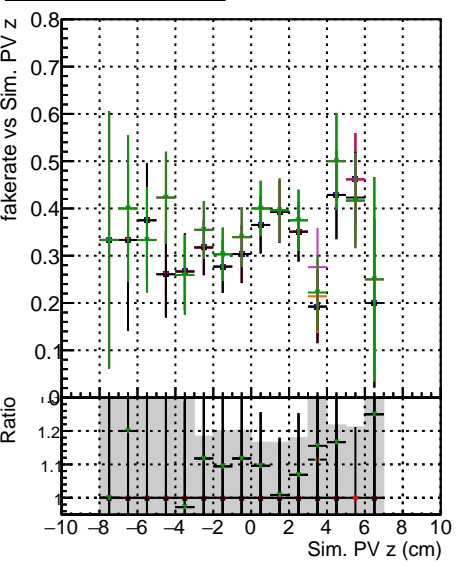

Fake rate vs vertpos

Duplicates Rate vs vertpos

Pileup rate vs vertpos

█ DOM original 1000evt
█ DOM original 2000evt
█ DOM original 5000evt
█ DOM original 10000evt
█ DOM original 20000evt
█ DOM original 50000evt
█ DOM original 100000evt
█ SORTRZ2 1000evt
█ SORTRZ2 2000evt
█ SORTRZ2 5000evt
█ SORTRZ2 10000evt
█ SORTRZ2 20000evt
█ SORTRZ2 50000evt
█ SORTRZ2 100000evt
█ OUTLIER3 1000evt
█ OUTLIER3 2000evt
█ OUTLIER3 5000evt
█ OUTLIER3 10000evt
█ OUTLIER3 20000evt
█ OUTLIER3 50000evt
█ OUTLIER3 100000evt

Fake rate vs

Fake rate vs. sim PV z

Duplicates Rate vs sim PV z

Pileup rate vs. sim PV z