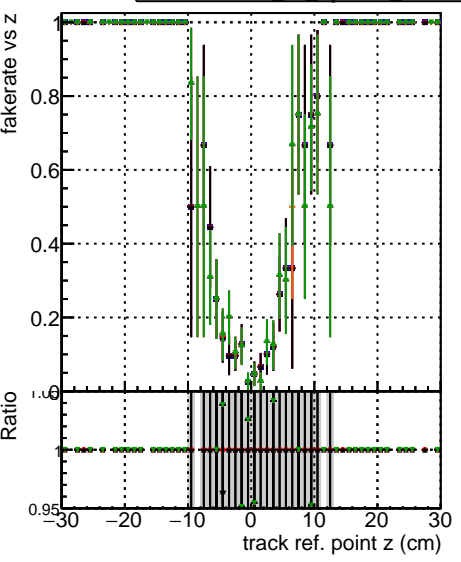

Fake rate vs vertpos

Duplicates Rate vs vertpos

Pileup rate vs vertpos

█ DOM original 1000evt
█ DOM original 2000evt
█ DOM original 5000evt
█ DOM original 10000evt
█ DOM original 20000evt
█ DOM original 50000evt
█ DOM original 100000evt
█ SORTRZ2 1000evt
█ SORTRZ2 2000evt
█ SORTRZ2 5000evt
█ SORTRZ2 10000evt
█ SORTRZ2 20000evt
█ SORTRZ2 50000evt
█ SORTRZ2 100000evt
█ OUTLIER3 1000evt
█ OUTLIER3 2000evt
█ OUTLIER3 5000evt
█ OUTLIER3 10000evt
█ OUTLIER3 20000evt
█ OUTLIER3 50000evt
█ OUTLIER3 100000evt

Fake rate vs

Fake rate vs. sim PV z

Duplicates Rate vs sim PV z

Pileup rate vs. sim PV z