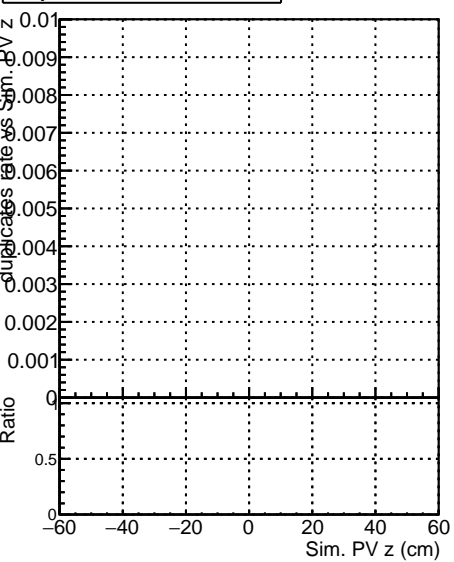

Fake rate vs vertpos**Duplicates Rate vs vertpos****Pileup rate vs vertpos**

■ DOM ■ original ■ originalvector ■ 1000evt ■ 2000evt ■ 3000evt ■ 4000evt ■ 5000evt ■ 6000evt ■ 7000evt ■ 8000evt ■ 9000evt ■ 10000evt
■ Fake rate vs ■ z ■ z ■ z ■ z ■ z ■ z ■ z ■ z ■ z ■ z ■ z ■ z
■ DOM ■ original ■ originalvector ■ 1000evt ■ 2000evt ■ 3000evt ■ 4000evt ■ 5000evt ■ 6000evt ■ 7000evt ■ 8000evt ■ 9000evt ■ 10000evt

Fake rate vs**Fake rate vs. sim PV z****Duplicates Rate vs sim PV z****Pileup rate vs. sim PV z**