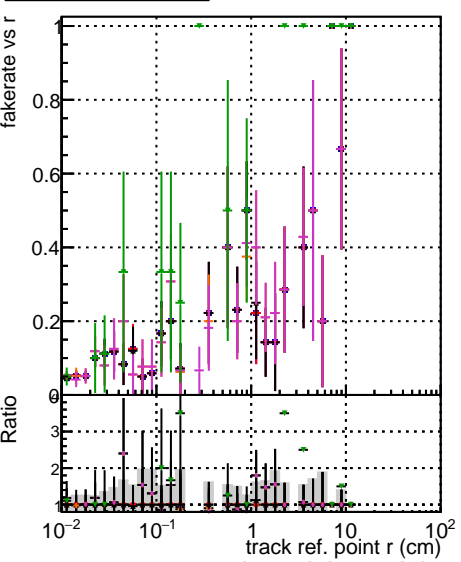

Fake rate vs vertpos**Duplicates Rate vs vertpos****Pileup rate vs vertpos**

■ DOM ■ original ■ originalvector ■ 1000evt ■ 2000evt ■ 3000evt ■ 4000evt ■ 5000evt ■ 6000evt ■ 7000evt ■ 8000evt ■ 9000evt ■ 10000evt
■ Fake rate vs ■ z ■ z ■ z ■ z ■ z ■ z ■ z ■ z ■ z ■ z ■ z ■ z
■ DOM ■ original ■ originalvector ■ 1000evt ■ 2000evt ■ 3000evt ■ 4000evt ■ 5000evt ■ 6000evt ■ 7000evt ■ 8000evt ■ 9000evt ■ 10000evt

Fake rate vs**Fake rate vs. sim PV z****Duplicates Rate vs sim PV z****Pileup rate vs. sim PV z**