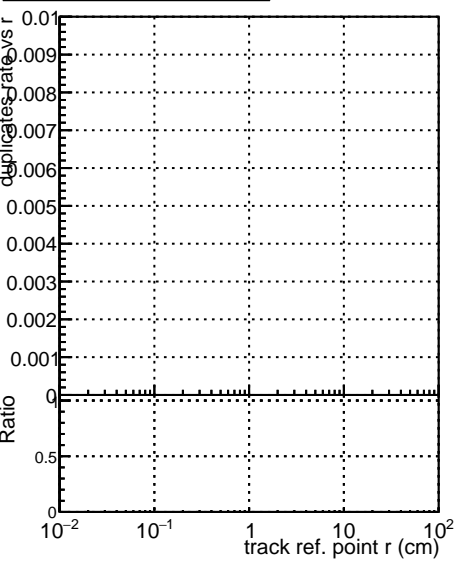

Fake rate vs vertpos**Duplicates Rate vs vertpos****Pileup rate vs vertpos**

■ DOM ■ original ■ originalvector ■ 1000evt ■ 2000evt ■ 3000evt ■ 4000evt ■ 5000evt ■ 6000evt ■ 7000evt ■ 8000evt ■ 9000evt ■ 10000evt
■ Fake rate vs ■ z ■ z ■ z ■ z ■ z ■ z ■ z ■ z ■ z ■ z ■ z ■ z
■ DOM ■ original ■ originalvector ■ 1000evt ■ 2000evt ■ 3000evt ■ 4000evt ■ 5000evt ■ 6000evt ■ 7000evt ■ 8000evt ■ 9000evt ■ 10000evt

Fake rate vs**Fake rate vs. sim PV z****Duplicates Rate vs sim PV z****Pileup rate vs. sim PV z**