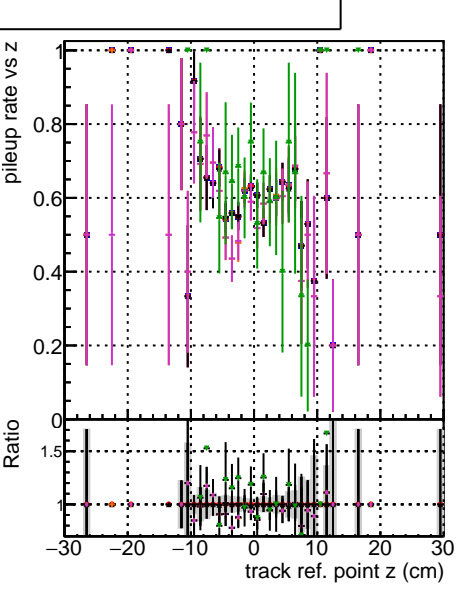

Fake rate vs vertpos**Duplicates Rate vs vertpos****Pileup rate vs vertpos**

■ DOM ■ original ■ originalvector ■ 1000evt ■ 2000evt ■ 3000evt ■ 4000evt ■ 5000evt ■ 6000evt ■ 7000evt ■ 8000evt ■ 9000evt ■ 10000evt
■ Fake rate vs ■ z ■ z ■ z ■ z ■ z ■ z ■ z ■ z ■ z ■ z ■ z ■ z
■ DOM ■ original ■ originalvector ■ 1000evt ■ 2000evt ■ 3000evt ■ 4000evt ■ 5000evt ■ 6000evt ■ 7000evt ■ 8000evt ■ 9000evt ■ 10000evt

Fake rate vs**Fake rate vs. sim PV z****Duplicates Rate vs sim PV z****Pileup rate vs. sim PV z**