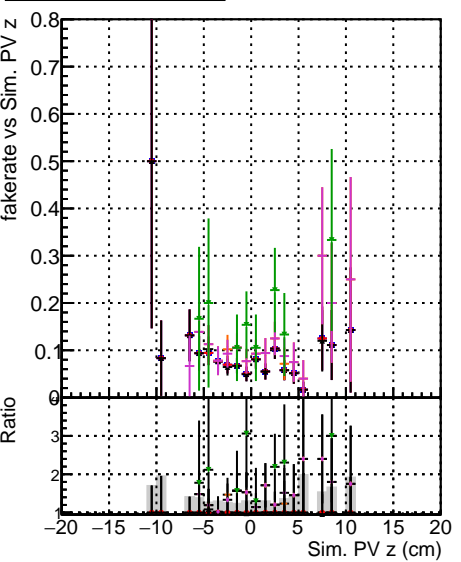

Fake rate vs vertpos**Duplicates Rate vs vertpos****Pileup rate vs vertpos**

■ DOM ■ original ■ originalvector ■ 1000evt ■ 2000evt ■ 3000evt ■ 4000evt ■ 5000evt ■ 6000evt ■ 7000evt ■ 8000evt ■ 9000evt ■ 10000evt
■ Fake rate vs ■ z ■ z ■ z ■ z ■ z ■ z ■ z ■ z ■ z ■ z ■ z ■ z
■ DOM ■ original ■ originalvector ■ 1000evt ■ 2000evt ■ 3000evt ■ 4000evt ■ 5000evt ■ 6000evt ■ 7000evt ■ 8000evt ■ 9000evt ■ 10000evt

Fake rate vs**Fake rate vs. sim PV z****Duplicates Rate vs sim PV z****Pileup rate vs. sim PV z**