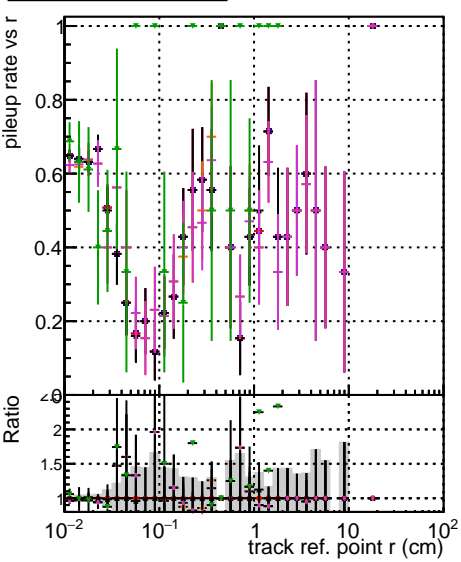

Fake rate vs vertpos**Duplicates Rate vs vertpos****Pileup rate vs vertpos**

■ DOM ■ original ■ originalvector ■ 1000evt ■ 2000evt ■ 3000evt ■ 4000evt ■ 5000evt ■ 6000evt ■ 7000evt ■ 8000evt ■ 9000evt ■ 10000evt
■ Fake rate vs ■ z ■ z ■ z ■ z ■ z ■ z ■ z ■ z ■ z ■ z ■ z ■ z
■ DOM ■ original ■ originalvector ■ 1000evt ■ 2000evt ■ 3000evt ■ 4000evt ■ 5000evt ■ 6000evt ■ 7000evt ■ 8000evt ■ 9000evt ■ 10000evt

Fake rate vs**Fake rate vs. sim PV z****Duplicates Rate vs sim PV z****Pileup rate vs. sim PV z**