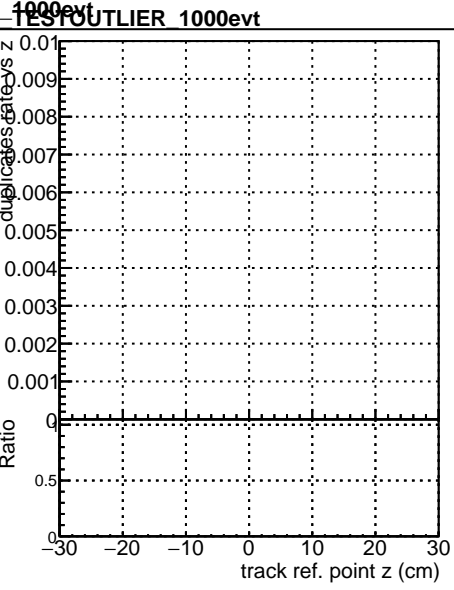

Fake rate vs vertpos**Duplicates Rate vs vertpos****Pileup rate vs vertpos**

■ DOM ■ original ■ originalvector ■ 1000evt ■ 2000evt ■ 3000evt ■ 4000evt ■ 5000evt ■ 6000evt ■ 7000evt ■ 8000evt ■ 9000evt ■ 10000evt
■ Fake rate vs ■ z ■ z ■ z ■ z ■ z ■ z ■ z ■ z ■ z ■ z ■ z ■ z
■ DOM ■ original ■ originalvector ■ 1000evt ■ 2000evt ■ 3000evt ■ 4000evt ■ 5000evt ■ 6000evt ■ 7000evt ■ 8000evt ■ 9000evt ■ 10000evt

Fake rate vs**Fake rate vs. sim PV z****Duplicates Rate vs sim PV z****Pileup rate vs. sim PV z**