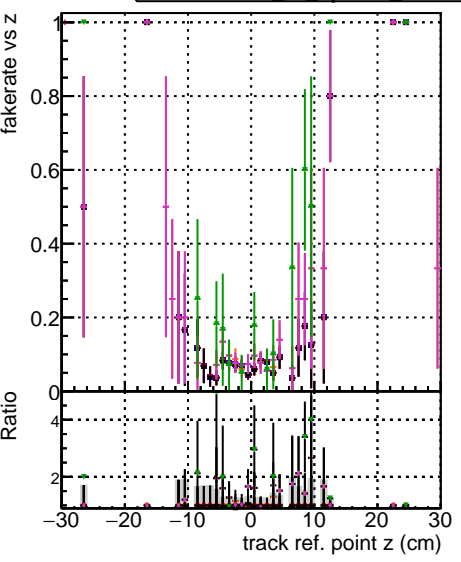

Fake rate vs vertpos**Duplicates Rate vs vertpos****Pileup rate vs vertpos**

■ DOM ■ original ■ originalvector ■ 1000evt ■ 2000evt ■ 3000evt ■ 4000evt ■ 5000evt ■ 6000evt ■ 7000evt ■ 8000evt ■ 9000evt ■ 10000evt
■ Fake rate vs ■ z ■ z ■ z ■ z ■ z ■ z ■ z ■ z ■ z ■ z ■ z ■ z
■ DOM ■ original ■ originalvector ■ 1000evt ■ 2000evt ■ 3000evt ■ 4000evt ■ 5000evt ■ 6000evt ■ 7000evt ■ 8000evt ■ 9000evt ■ 10000evt

Fake rate vs**Fake rate vs. sim PV z****Duplicates Rate vs sim PV z****Pileup rate vs. sim PV z**