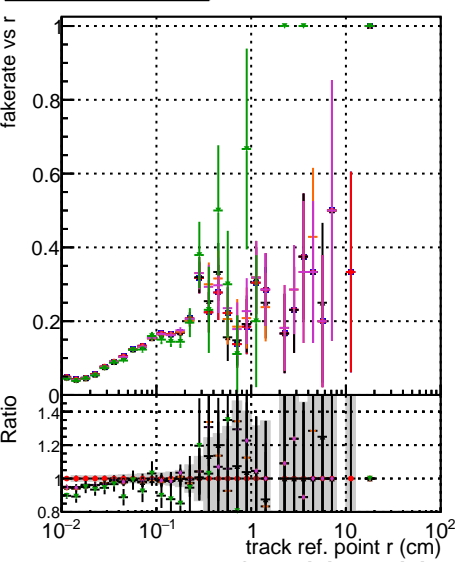

Fake rate vs vertpos**Duplicates Rate vs vertpos****Pileup rate vs vertpos**

DOM original original vector 1000evt
 2000evt 3000evt 4000evt 5000evt 6000evt 7000evt 8000evt 9000evt OUTLIER 1000evt

Fake rate vs**Fake rate vs. sim PV z****Duplicates Rate vs sim PV z****Pileup rate vs. sim PV z**