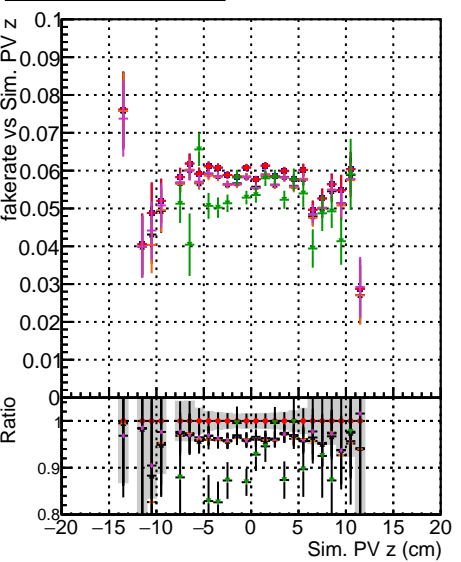

Fake rate vs vertpos**Duplicates Rate vs vertpos****Pileup rate vs vertpos**

DOM original original vector 1000evt
 2000evt 3000evt 4000evt 5000evt 6000evt 7000evt 8000evt 9000evt OUTLIER 1000evt

Fake rate vs**Fake rate vs. sim PV z****Duplicates Rate vs sim PV z****Pileup rate vs. sim PV z**