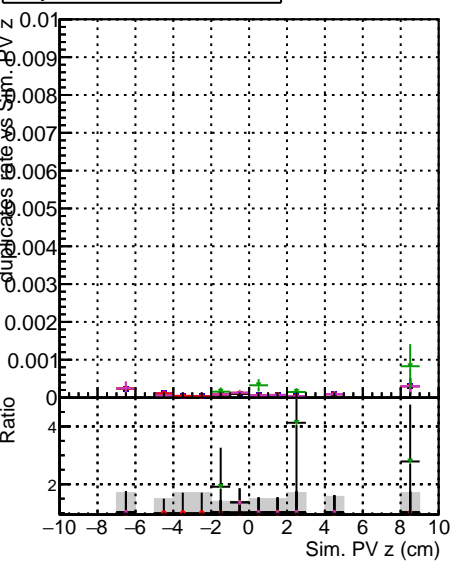

Fake rate vs vertpos**Duplicates Rate vs vertpos****Pileup rate vs vertpos**

DOM original original vector 1000evt
 2000evt 3000evt 4000evt 5000evt 6000evt 7000evt 8000evt 9000evt OUTLIER 1000evt

Fake rate vs**Fake rate vs. sim PV z****Duplicates Rate vs sim PV z****Pileup rate vs. sim PV z**