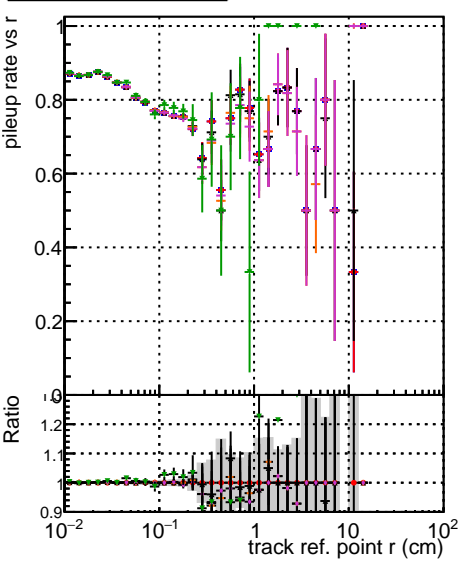

Fake rate vs vertpos**Duplicates Rate vs vertpos****Pileup rate vs vertpos**

DOM original original vector 1000evt
 2000evt 3000evt 4000evt 5000evt 6000evt 7000evt 8000evt 9000evt OUTLIER 1000evt

Fake rate vs**Fake rate vs. sim PV z****Duplicates Rate vs sim PV z****Pileup rate vs. sim PV z**