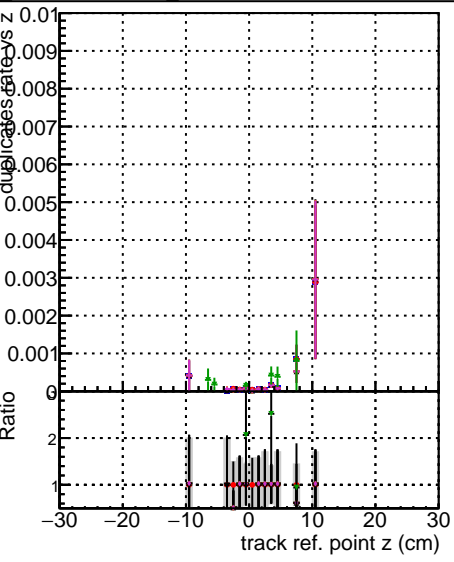

Fake rate vs vertpos**Duplicates Rate vs vertpos****Pileup rate vs vertpos**

DOM original original vector 1000evt
 2000evt 3000evt 4000evt 5000evt 6000evt 7000evt 8000evt 9000evt OUTLIER 1000evt

Fake rate vs**Fake rate vs. sim PV z****Duplicates Rate vs sim PV z****Pileup rate vs. sim PV z**