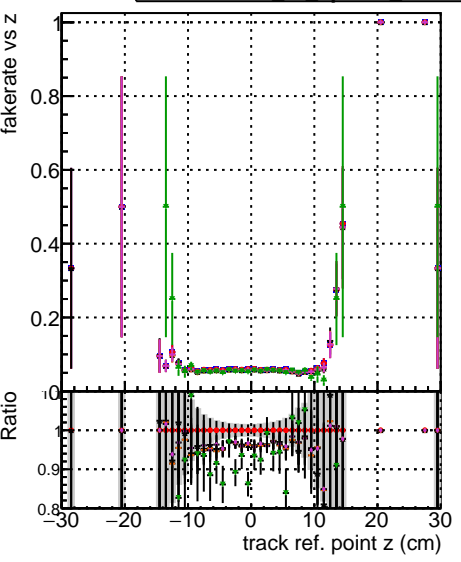

Fake rate vs vertpos**Duplicates Rate vs vertpos****Pileup rate vs vertpos**

DOM original original vector 1000evt
 2000evt 3000evt 4000evt 5000evt 6000evt 7000evt 8000evt 9000evt OUTLIER 1000evt

Fake rate vs**Fake rate vs. sim PV z****Duplicates Rate vs sim PV z****Pileup rate vs. sim PV z**