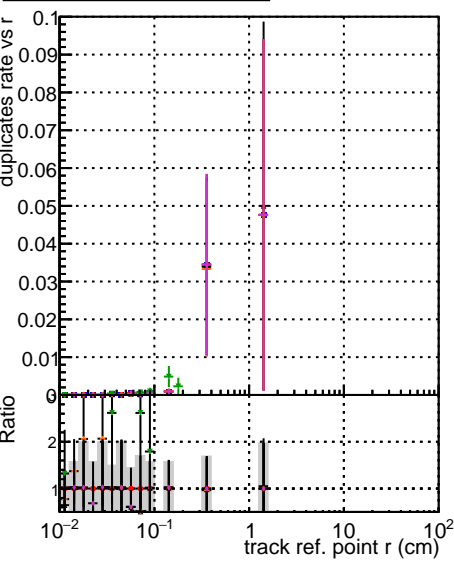

Fake rate vs vertpos**Duplicates Rate vs vertpos****Pileup rate vs vertpos**

DOM original original vector 1000evt
 2000evt 3000evt 4000evt 5000evt 6000evt 7000evt 8000evt 9000evt OUTLIER 1000evt

Fake rate vs**Fake rate vs. sim PV z****Duplicates Rate vs sim PV z****Pileup rate vs. sim PV z**