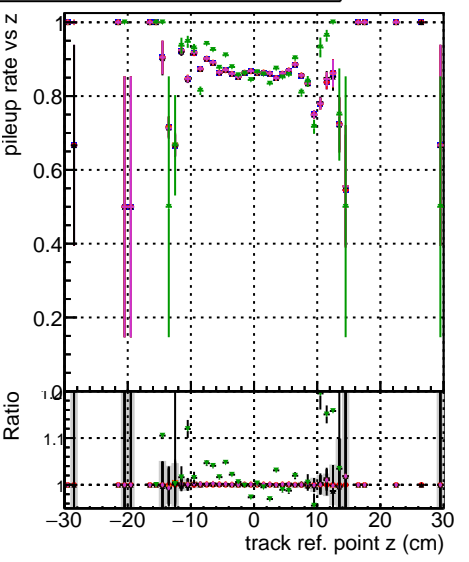

Fake rate vs vertpos**Duplicates Rate vs vertpos****Pileup rate vs vertpos**

DOM original original vector 1000evt
 2000evt 3000evt 4000evt 5000evt 6000evt 7000evt 8000evt 9000evt OUTLIER 1000evt

Fake rate vs**Fake rate vs. sim PV z****Duplicates Rate vs sim PV z****Pileup rate vs. sim PV z**