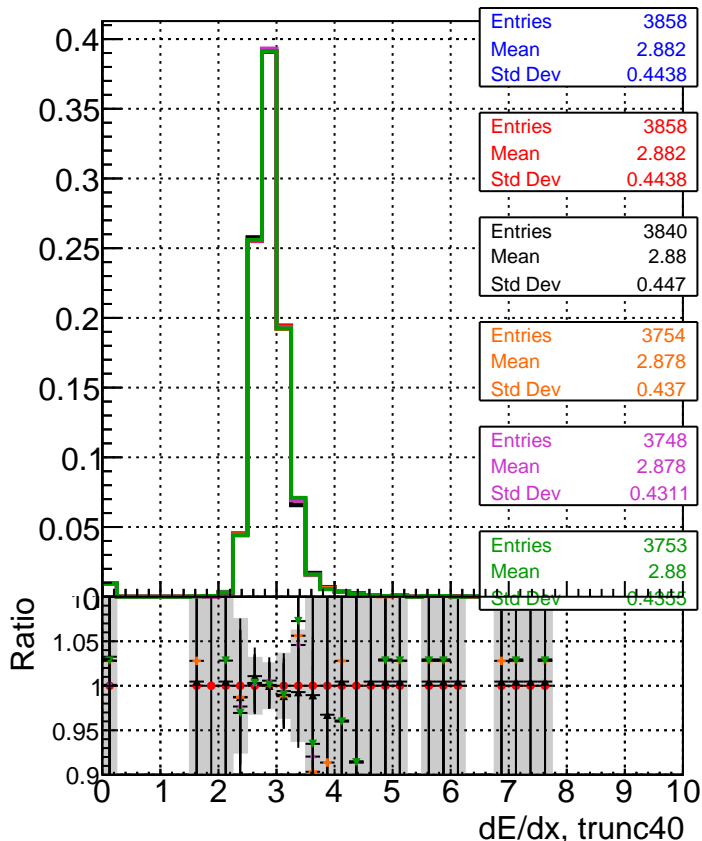

dE/dx estimator 1**dE/dx estimator 2**

Legend:
 - Blue line: DQM original originalvector_1000evt
 - Red line: DQM original_1000evt
 - Black line: DQM fitted4_1000evt
 - Orange line: DQM fit nocpe_1000evt
 - Purple line: DQM fit cpeOK_1000evt
 - Green line: DQM fit cpeOK SORTRZ_1000evt