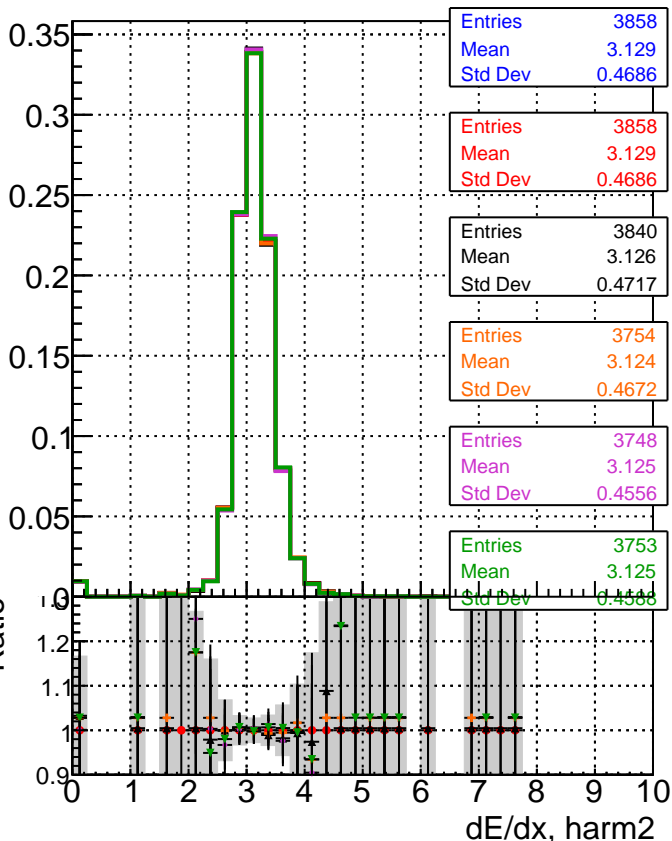

dE/dx estimator 1**dE/dx estimator 2**

Legend:
 - Blue line: DQM original originalvector_1000evt
 - Red line: DQM original_1000evt
 - Black line: DQM fitted4_1000evt
 - Orange line: DQM fit nocpe_1000evt
 - Purple line: DQM fit cpeOK_1000evt
 - Green line: DQM fit cpeOK SORTRZ_1000evt