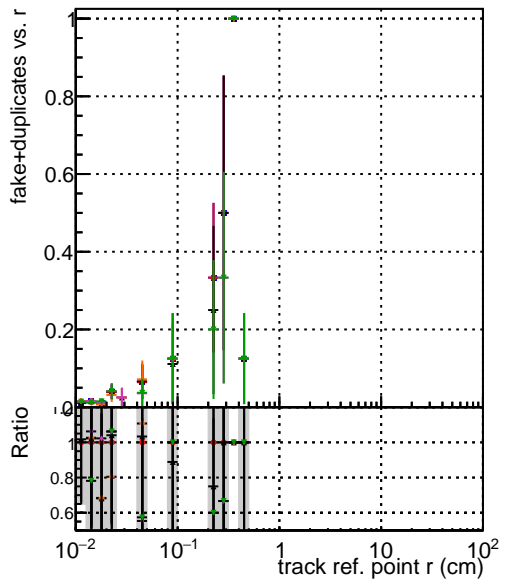

fake+duplicates vs vert r

DQM - original original vector 1000evt
 DQM - fitted4 1000evt
 DQM - fitted4 noepc 1000evt
 DQM - fitted4 cbsok 1000evt
 DQM - fitted4 cbsok SORTRZ 1000evt

**fake+duplicates vs Sim. PV z**