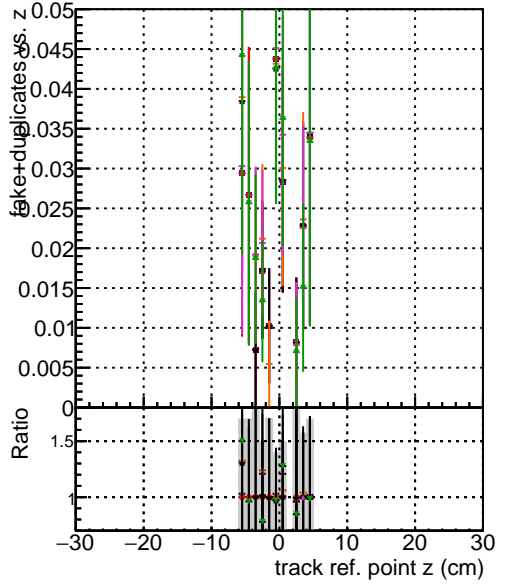

fake+duplicates vs vert r

DQM - original original vector 1000evt
 DQM - fitted4 1000evt
 DQM - fitted4 noepc 1000evt
 DQM - fitted4 cbsok 1000evt
 DQM - fitted4 cbsok SORTRZ 1000evt

**fake+duplicates vs Sim. PV z**