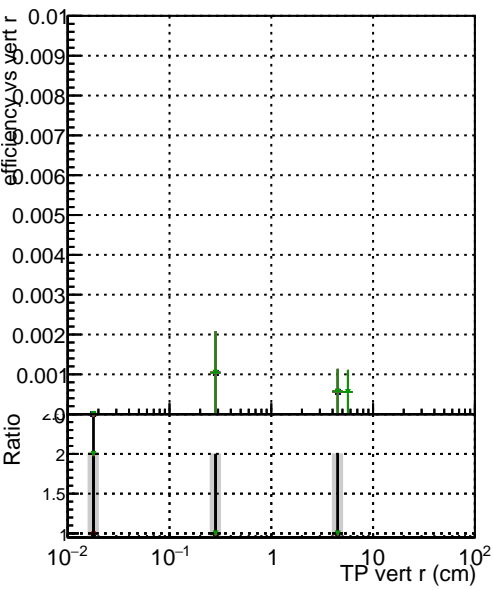

Efficiency vs vertpos**fake+duplicates vs vert r****Efficiency vs vert z****fake+duplicates vs vert z****Efficiency vs. sim PV z****fake+duplicates vs Sim. PV z**

- DQM original original vector 1000evt
- DQM fitted4 1000evt
- DQM fit noepc 1000evt
- DQM fit cpcok 1000evt
- DQM fit cpcok SORTRZ 1000evt