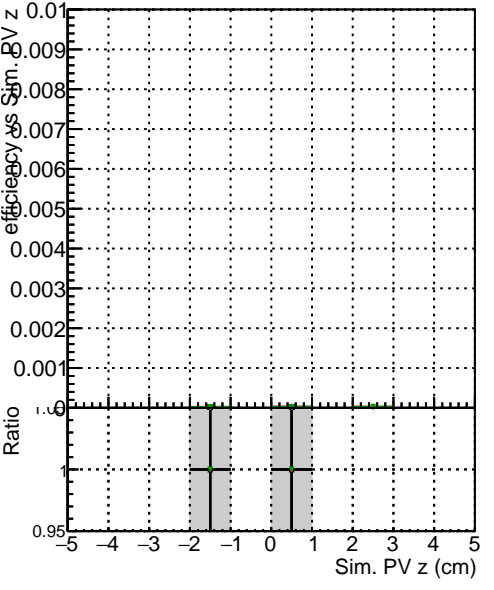

Efficiency vs vertpos**fake+duplicates vs vert r****Efficiency vs vert z****fake+duplicates vs vert z****Efficiency vs. sim PV z****fake+duplicates vs Sim. PV z**

- DQM original original vector 1000evt
- DQM fitted4 1000evt
- DQM fit noepc 1000evt
- DQM fit cpcok 1000evt
- DQM fit cpcok SORTRZ 1000evt