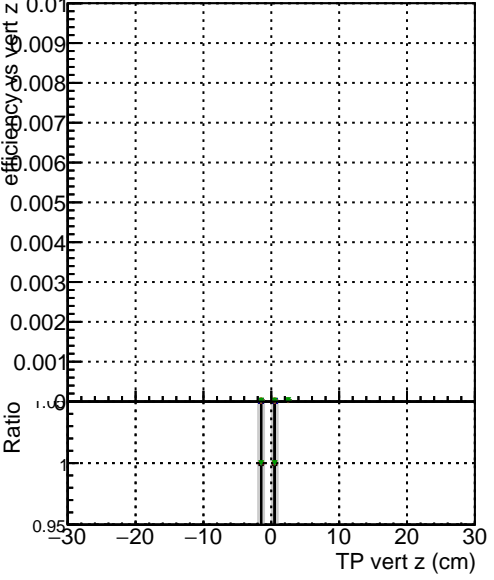

Efficiency vs vertpos**fake+duplicates vs vert r****Efficiency vs vert z****fake+duplicates vs vert z****Efficiency vs. sim PV z****fake+duplicates vs Sim. PV z**

- DQM original original vector 1000evt
- DQM fitted4 1000evt
- DQM fit noepc 1000evt
- DQM fit cpcok 1000evt
- DQM fit cpcok SORTRZ 1000evt