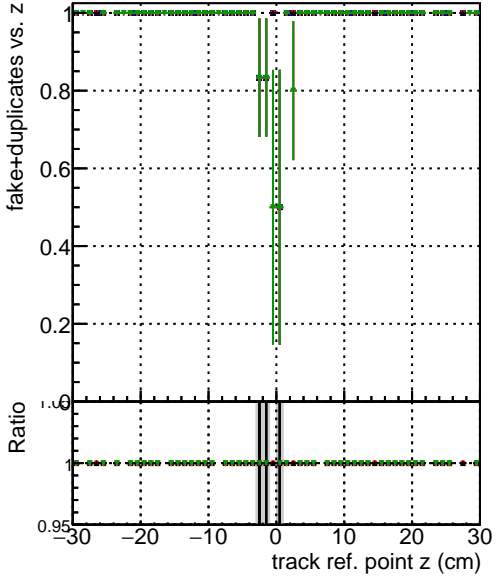

Efficiency vs vertpos**fake+duplicates vs vert r****Efficiency vs vert z****fake+duplicates vs vert z****Efficiency vs. sim PV z****fake+duplicates vs Sim. PV z**

- DQM original original vector 1000evt
- DQM fitted4 1000evt
- DQM fit noepc 1000evt
- DQM fit cpcok 1000evt
- DQM fit cpcok SORTRZ 1000evt