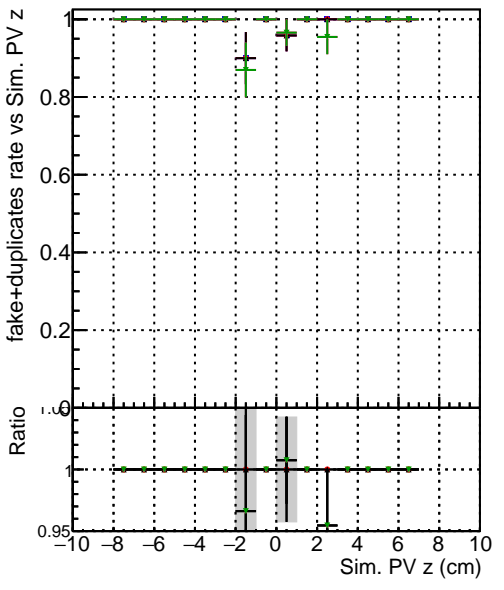

Efficiency vs vertpos**fake+duplicates vs vert r****Efficiency vs vert z****fake+duplicates vs vert z****Efficiency vs. sim PV z****fake+duplicates vs Sim. PV z**

- DQM original original vector 1000evt
- DQM fitted4 1000evt
- DQM fit noepc 1000evt
- DQM fit cpcok 1000evt
- DQM fit cpcok SORTRZ 1000evt