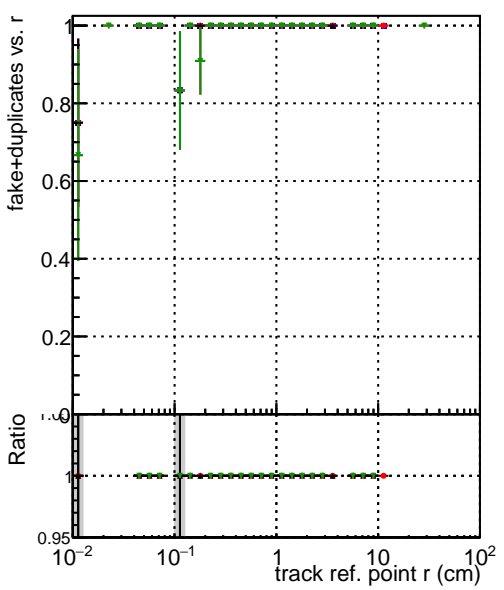

Efficiency vs vertpos**fake+duplicates vs vert r****Efficiency vs vert z****fake+duplicates vs vert z****Efficiency vs. sim PV z****fake+duplicates vs Sim. PV z**

- DQM original original vector 1000evt
- DQM fitted4 1000evt
- DQM fit noepc 1000evt
- DQM fit cpcok 1000evt
- DQM fit cpcok SORTRZ 1000evt