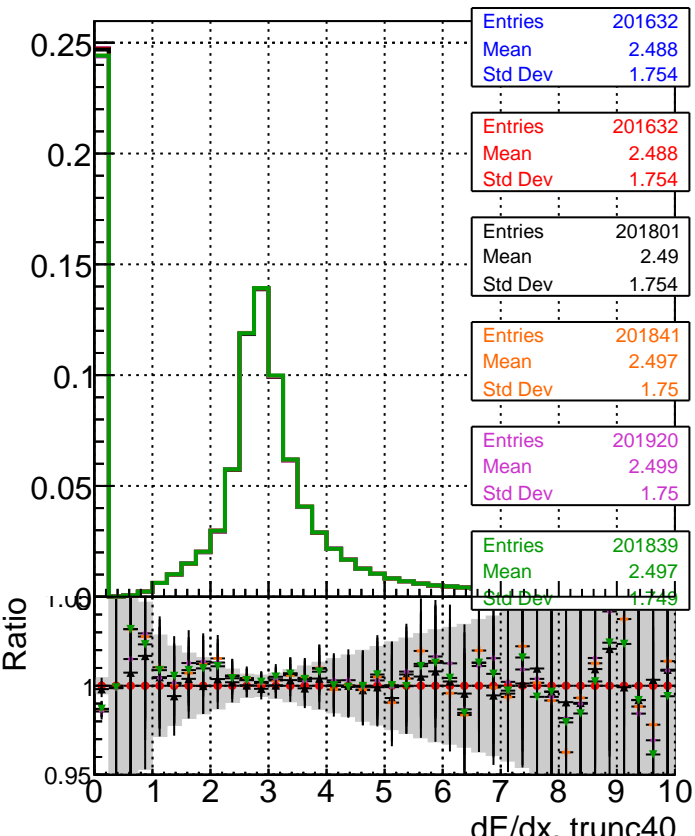

dE/dx estimator 1**dE/dx estimator 2**

- DQM original originalvector_1000evt
- DQM original_1000evt
- DQM fitted4_1000evt
- DQM fit nocpe_1000evt
- DQM fit cpeOK_1000evt
- DQM fit cpeOK_SORTRZ_1000evt