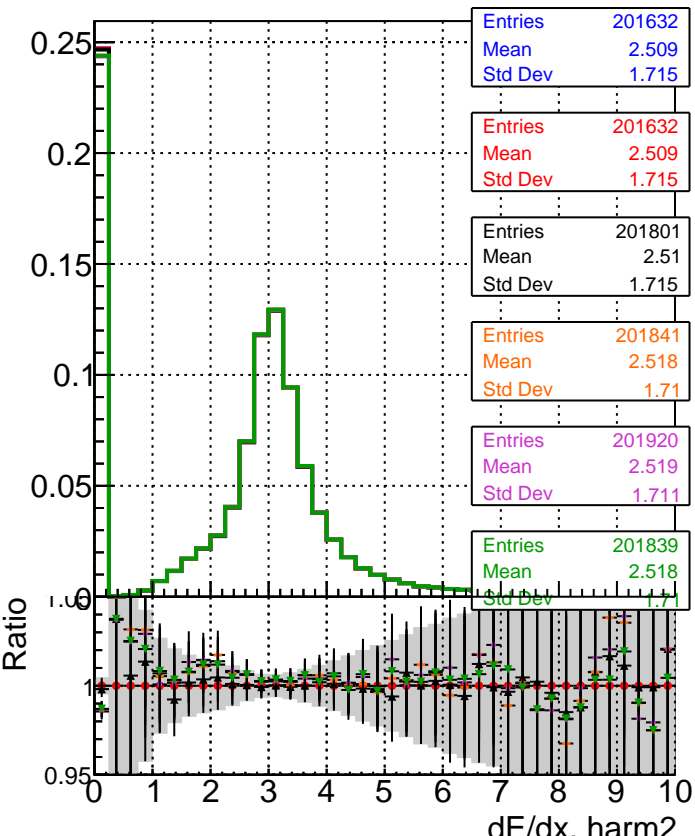

dE/dx estimator 1**dE/dx estimator 2**

- DQM original originalvector_1000evt
- DQM original_1000evt
- DQM fitted4_1000evt
- DQM fit nocpe_1000evt
- DQM fit cpeOK_1000evt
- DQM fit cpeOK_SORTRZ_1000evt