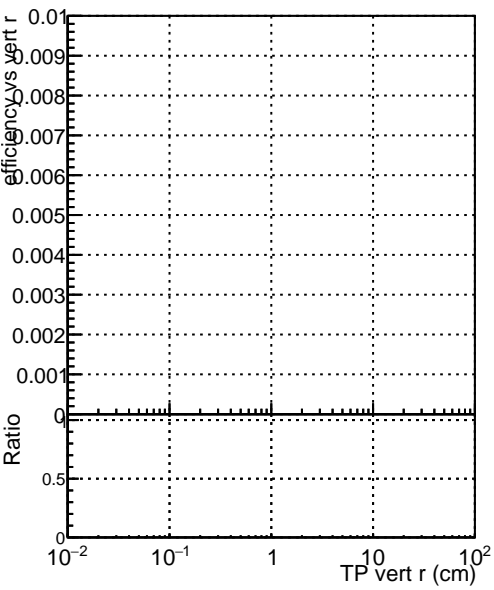

Efficiency vs vertpos

- DQM original originalvector_1000evt
- DQM original 1000evt
- DQM fitted 1000evt
- DQM fit nocpe 1000evt
- DQM fit cpsOK 1000evt

Efficiency vs vert z

Efficiency vs. sim PV z