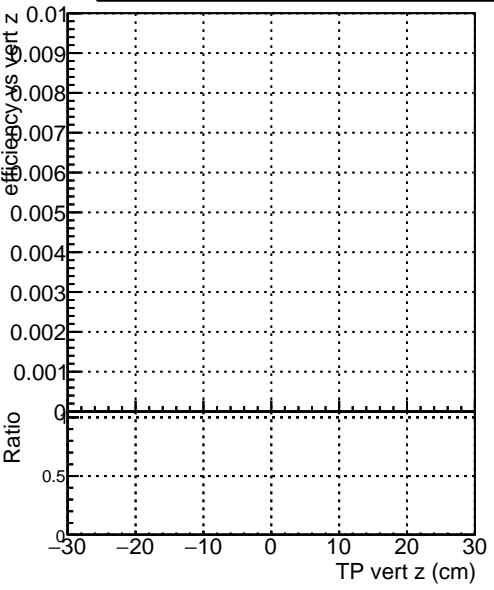

Efficiency vs vertpos

- DQM original originalvector_1000evt
- DQM original 1000evt
- DQM fitted 1000evt
- DQM fit nocpe 1000evt
- DQM fit cpsOK 1000evt

Efficiency vs vert z

Efficiency vs. sim PV z