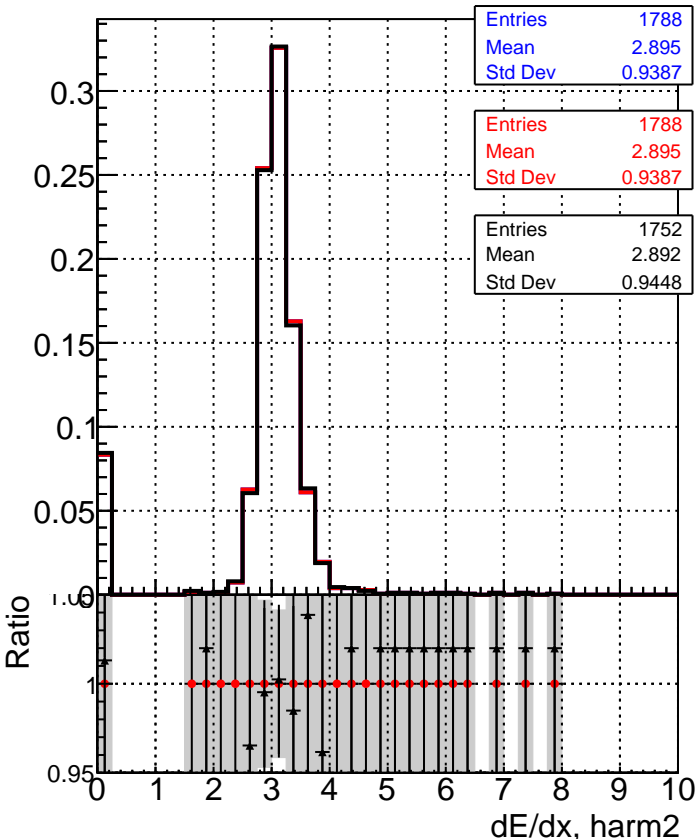

dE/dx estimator 1

dE/dx estimator 2

■ DQM\_original\_originalvector\_1000evt  
● DQM\_original\_1000evt  
▲ DQM\_fitted4\_1000evt