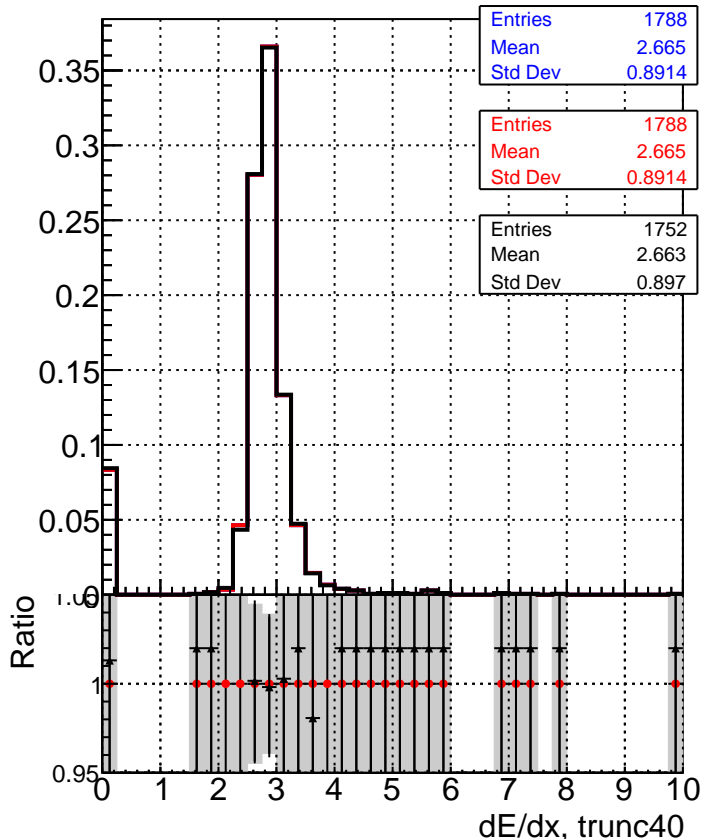

dE/dx estimator 1

dE/dx estimator 2

■ DQM\_original\_originalvector\_1000evt  
● DQM\_original\_1000evt  
▲ DQM\_fitted4\_1000evt