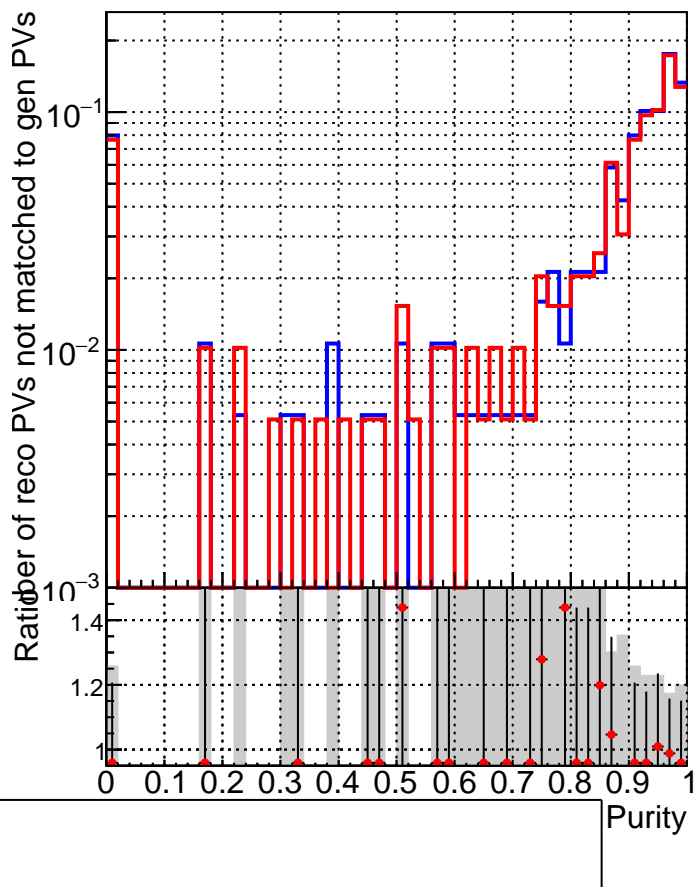

RecoPVAssoc2GenPVMatched_Purity

RecoPVAssoc2GenPVNotMatched_Purity

RecoPVAssoc2GenPVmatched_missing

RecoPVAssoc2GenPVnotmatched_missing