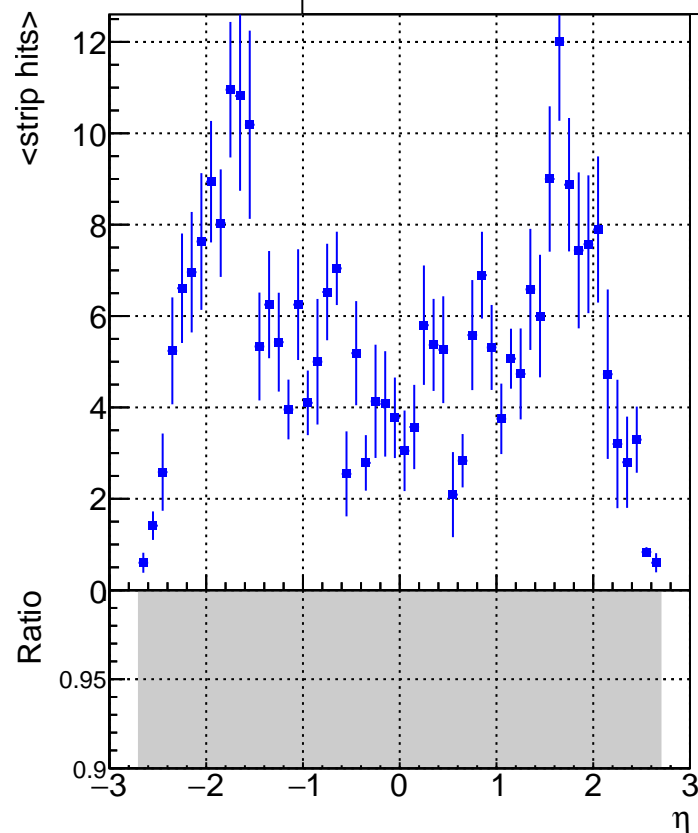

mean # PXL hits vs eta

mean # PXL Layers with measurement vs eta

mean # STRIP hits vs eta

DQM_V0001_R000000001_Global_CMSSW_X_Y_Z_RECO