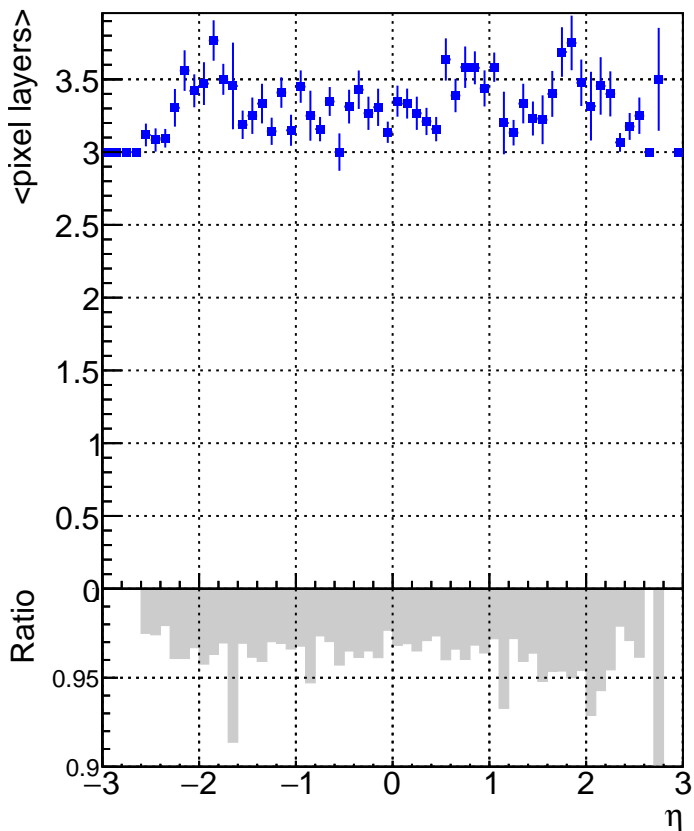

mean # PXL hits vs eta

mean # PXL Layers with measurement vs eta

mean # STRIP hits vs eta

DQM_V0001_R000000001_Global_CMSSW_X_Y_Z_RECO