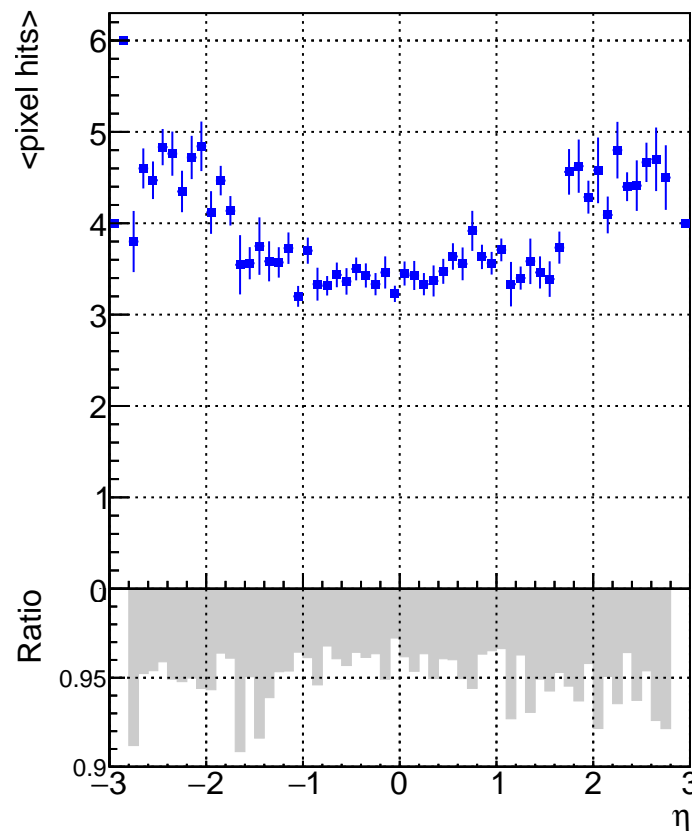

mean # PXL hits vs eta

mean # PXL Layers with measurement vs eta

mean # STRIP hits vs eta

DQM_V0001_R000000001_Global_CMSSW_X_Y_Z_RECO