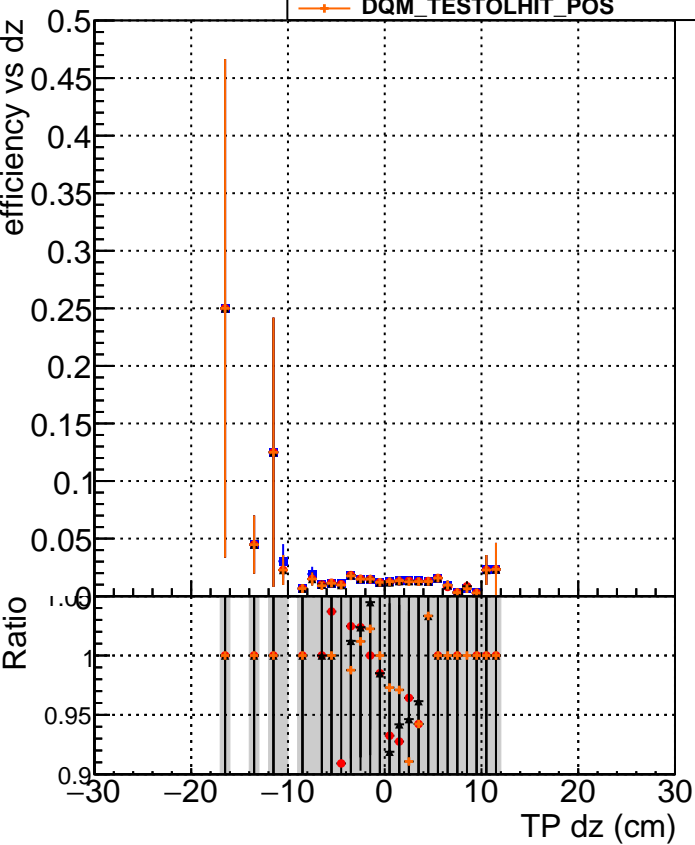

Efficiency vs Dxy

fake+duplicates vs dxy

Efficiency vs Dz

fake+duplicates rate vs dz

- DQM_CKFFit_1000evt
- DQM_CKFREFit_1000evt
- ▲— DQM_MkFitREFit_1000evt
- ◆— DQM_TESTOLHIT_POS