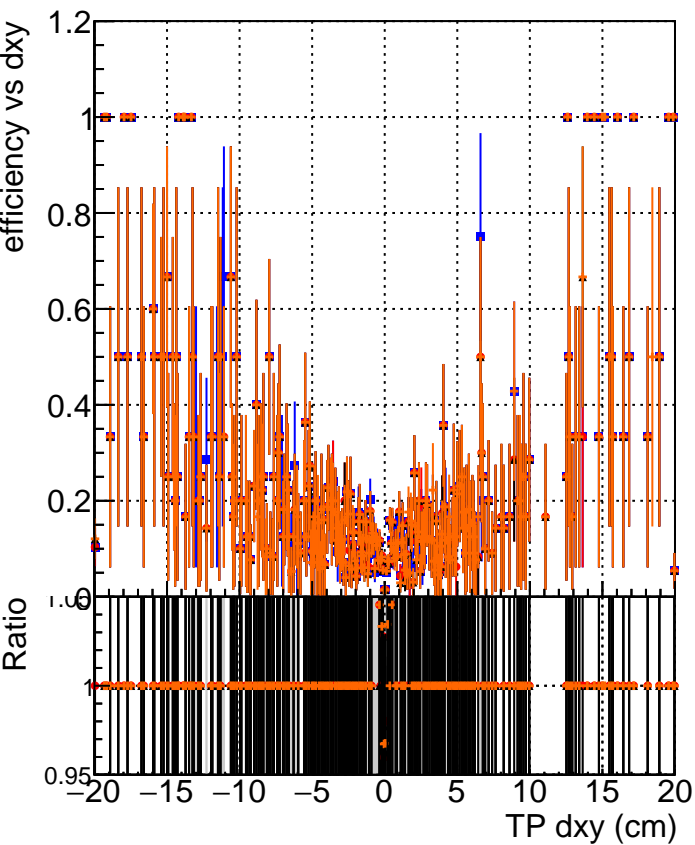

Efficiency vs Dxy

fake+duplicates vs dxy

Efficiency vs Dz

fake+duplicates rate vs dz

- DQM_CKFFit_1000evt
- DQM_CKFREFit_1000evt
- ▲— DQM_MkFitREFit_1000evt
- ◆— DQM_TESTOLHIT_POS