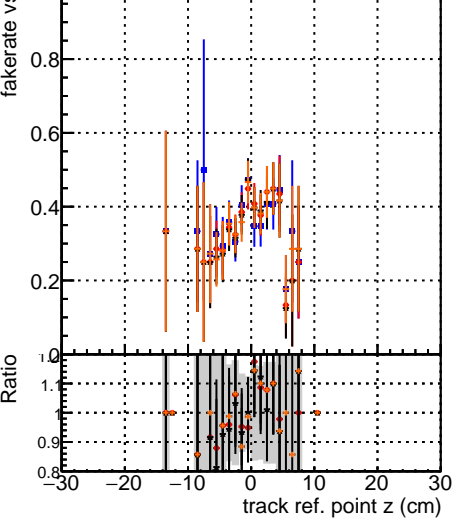

Fake rate vs vertpos

Duplicates Rate vs vertpos

Pileup rate vs vertpos

—●— DQM - CKEEFit_1000evt
—●— DQM - CKEEFit_1000evt
—●— DQM - MKEFit_1000evt
—●— DQM - TESTOHit_POS

Fake rate vs v

Fake rate vs. sim PV z