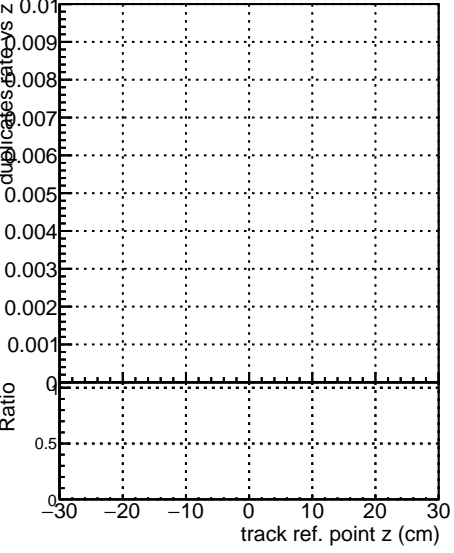

Fake rate vs vertpos

Duplicates Rate vs vertpos

Pileup rate vs vertpos

—●— DQM - CKEEFit_1000evt
—●— DQM - CKEEFit_1000evt
—●— DQM - MKEFit_1000evt
—●— DQM - TESTOHit_POS

Fake rate vs v

Fake rate vs. sim PV z