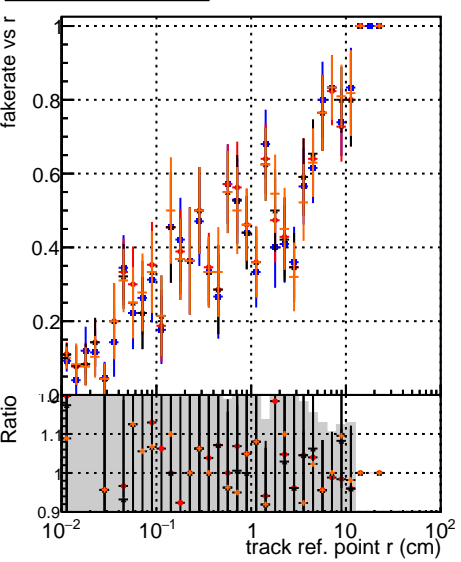

Fake rate vs vertpos

Duplicates Rate vs vertpos

Pileup rate vs vertpos

—●— DQM - CKEEFit_1000evt
—●— DQM - CKEEFit_1000evt
—●— DQM - MKEFit_1000evt
—●— DQM - TESTOHit_POS

Fake rate vs v

Fake rate vs. sim PV z