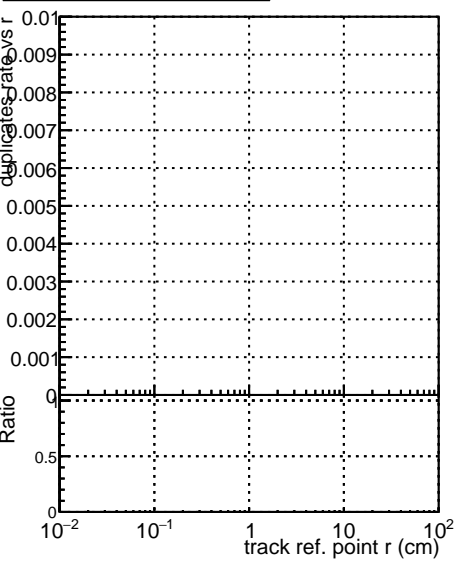

Fake rate vs vertpos

Duplicates Rate vs vertpos

Pileup rate vs vertpos

—●— DQM - CKEEFit_1000evt
—●— DQM - CKEEFit_1000evt
—●— DQM - MKEFit_1000evt
—●— DQM - TESTOHit_POS

Fake rate vs v

Fake rate vs. sim PV z