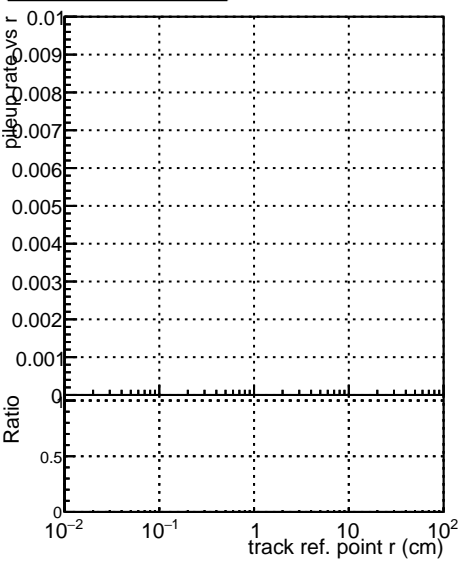

Fake rate vs vertpos

Duplicates Rate vs vertpos

Pileup rate vs vertpos

—●— DQM - CKEEFit_1000evt
—●— DQM - CKEEFit_1000evt
—●— DQM - MKEFit_1000evt
—●— DQM - TESTOHit_POS

Fake rate vs v

Fake rate vs. sim PV z