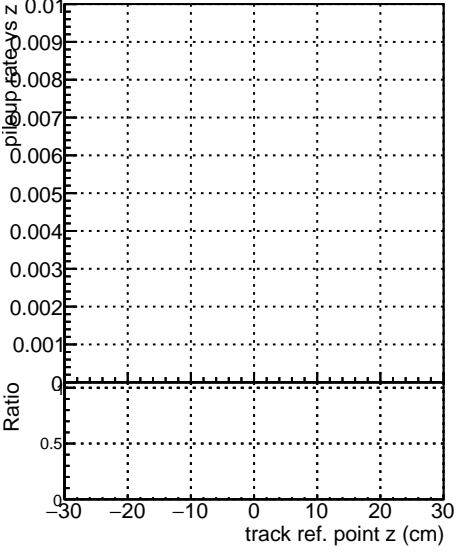

Fake rate vs vertpos

Duplicates Rate vs vertpos

Pileup rate vs vertpos

—●— DQM - CKEEFit_1000evt
—●— DQM - CKEEFit_1000evt
—●— DQM - MKEFit_1000evt
—●— DQM - TESTOHit_POS

Fake rate vs v

Fake rate vs. sim PV z