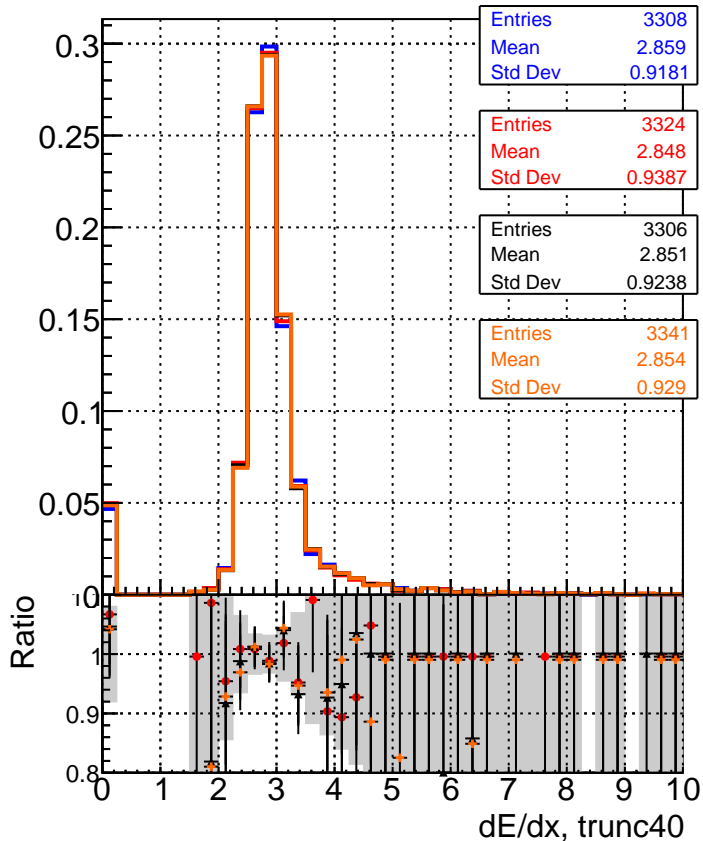

**dE/dx estimator 1****dE/dx estimator 2**

—■ DQM\_CKFFit\_1000evt  
—● DQM\_CKFREFit\_1000evt  
—\* DQM\_MkFitREFit\_1000evt  
—\* DQM\_TESTOLHIT\_POS