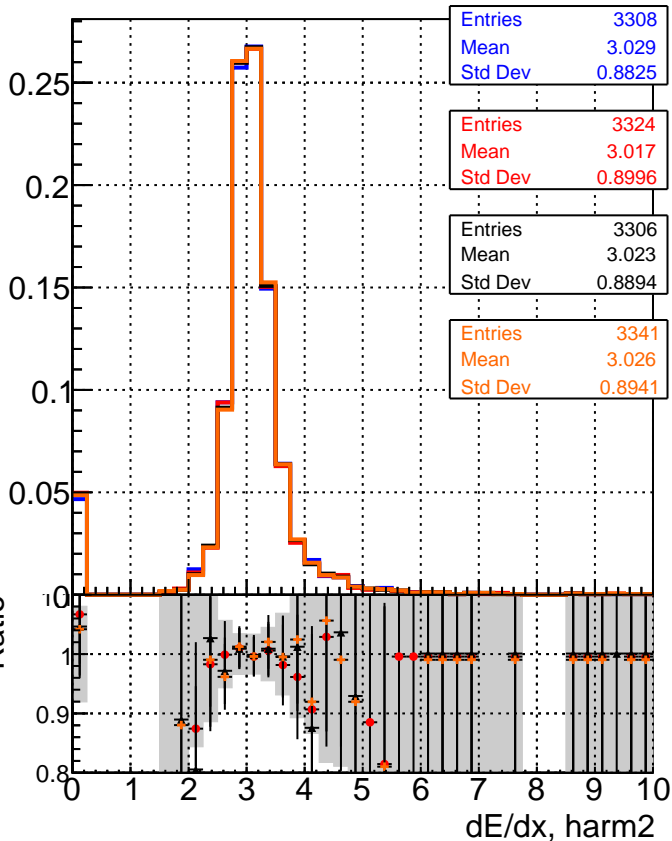

**dE/dx estimator 1****dE/dx estimator 2**

—■ DQM\_CKFFit\_1000evt  
—● DQM\_CKFREFit\_1000evt  
—\* DQM\_MkFitREFit\_1000evt  
—\* DQM\_TESTOLHIT\_POS