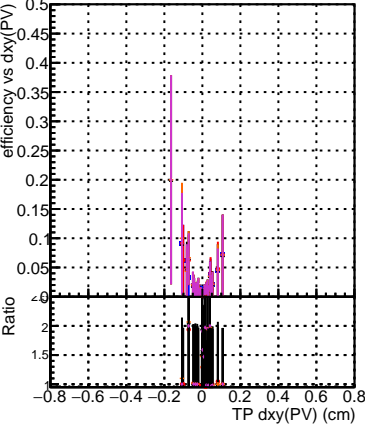

Efficiency vs Dxy(PV)

- DQM\_CKFFit\_1000evt
- DQM\_CKFREFit\_1000evt
- DQM\_MkFitREFit\_1000evt
- DQM\_TESTOLHIT\_1000evt
- DQM\_TESTOLHIT\_1000evt-5000t

Efficiency vs dxy(PV)

Efficiency vs Dz(PV)

Efficiency vs Dz(PV)