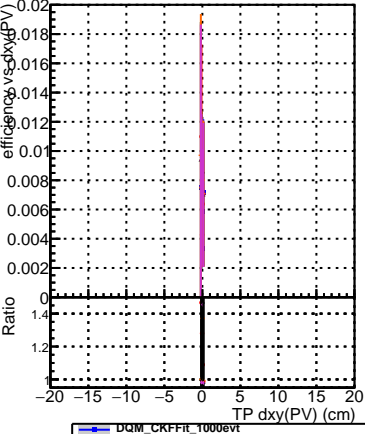

Efficiency vs Dxy(PV)

- DQM\_CKFFit\_1000evt
- DQM\_CKFREFit\_1000evt
- DQM\_MkFitREFit\_1000evt
- DQM\_TESTOLHIT\_1000evt
- DQM\_TESTOLHIT\_1000evt-5000t

Efficiency vs dxy(PV)

Efficiency vs Dz(PV)

Efficiency vs Dz(PV)