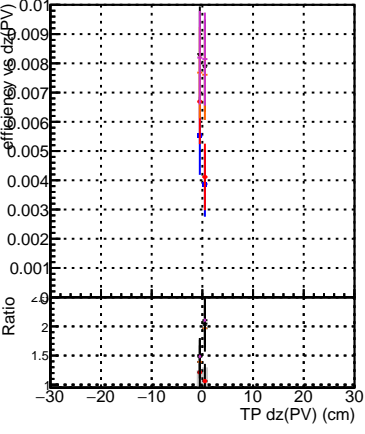

Efficiency vs Dxy(PV)

- DQM\_CKFFit\_1000evt
- DQM\_CKFREFit\_1000evt
- DQM\_MkFitREFit\_1000evt
- DQM\_TESTOLHIT\_1000evt
- DQM\_TESTOLHIT\_1000evt-5000t

Efficiency vs dxy(PV)

Efficiency vs Dz(PV)

Efficiency vs Dz(PV)