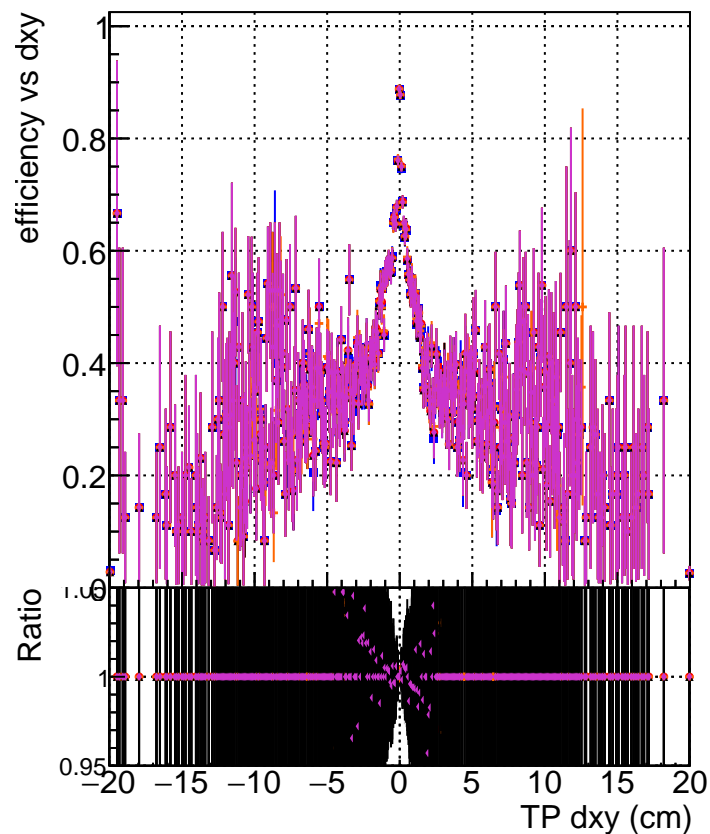

Efficiency vs Dxy**fake+duplicates vs dxy****Efficiency vs Dz**

- DQM_CKFFit_1000evt
- DQM_CKFREFit_1000evt
- ▲— DQM_MkFitREFit_1000evt
- ◆— DQM_TESTOLHIT_1000evt
- ◇— DQM_TESTOLHIT_1000evt-50000t