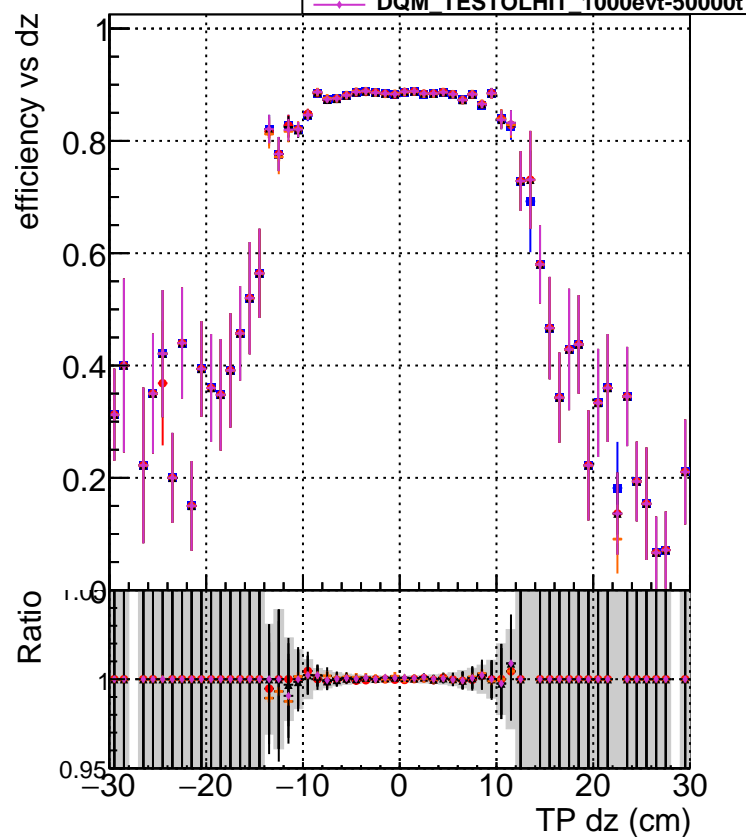

Efficiency vs Dxy**fake+duplicates vs dxy****Efficiency vs Dz**

- DQM_CKFFit_1000evt
- DQM_CKFREFit_1000evt
- ▲— DQM_MkFitREFit_1000evt
- ◆— DQM_TESTOLHIT_1000evt
- ◇— DQM_TESTOLHIT_1000evt-50000t