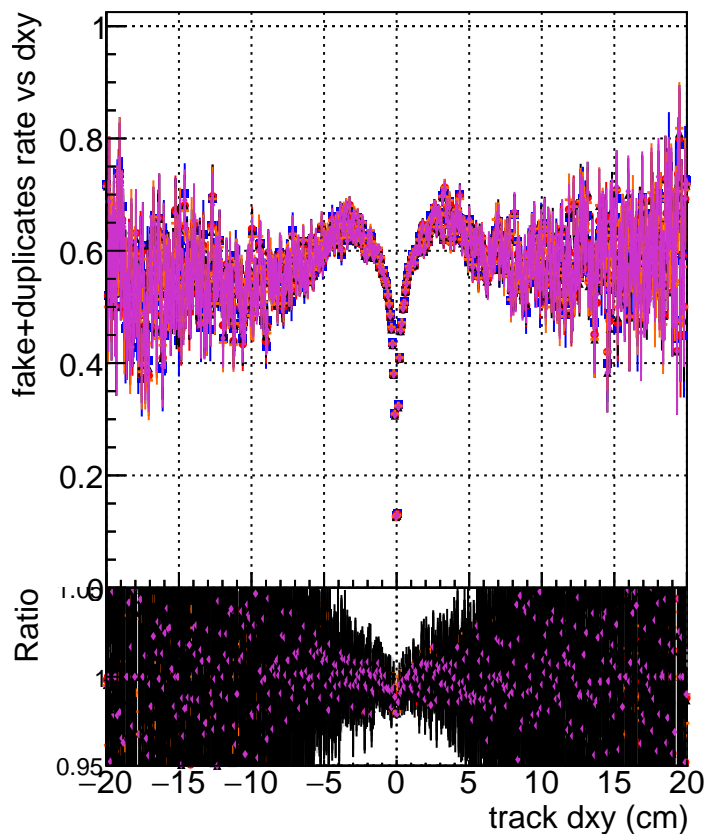

Efficiency vs Dxy**fake+duplicates vs dxy****Efficiency vs Dz**

- DQM_CKFFit_1000evt
- DQM_CKFREFit_1000evt
- ▲— DQM_MkFitREFit_1000evt
- ◆— DQM_TESTOLHIT_1000evt
- ◇— DQM_TESTOLHIT_1000evt-50000t