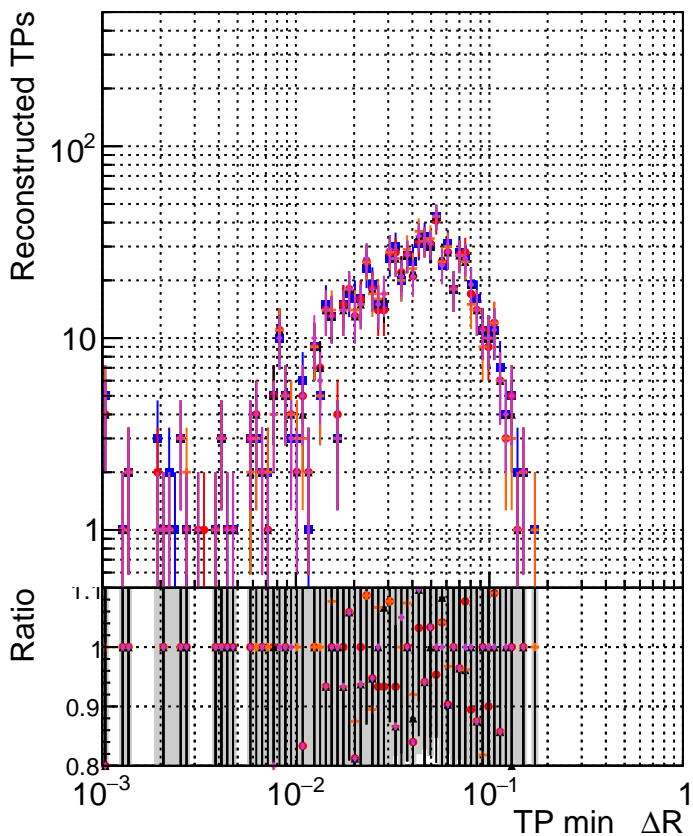

N of simulated tracks vs dR

N of associated tracks (simToReco) vs dR

N of simulated tracks

- DQM CKFFit 1000evt
- DQM CKFREFit 1000evt
- ▲ DQM MkFitREFit 1000evt
- ◆ DQM TESTOLHIT 1000evt
- ◆ DQM TESTOLHIT 1000evt-50000t