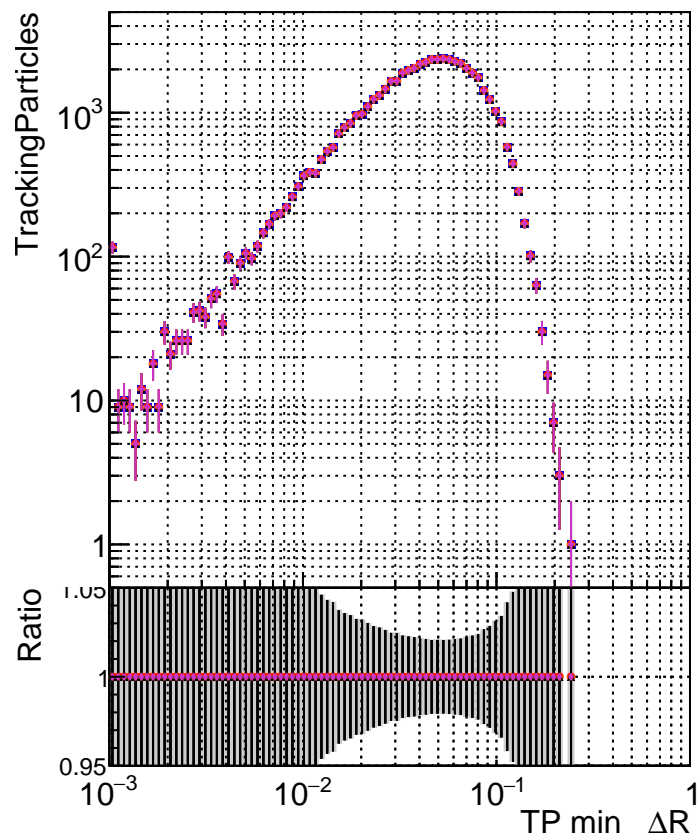

N of simulated tracks vs dR

N of associated tracks (simToReco) vs dR

N of simulated tracks

- DQM CKFFit 1000evt
- DQM CKFREFit 1000evt
- ▲ DQM MkFitREFit 1000evt
- ◆ DQM TESTOLHIT 1000evt
- ◆ DQM TESTOLHIT 1000evt-50000t