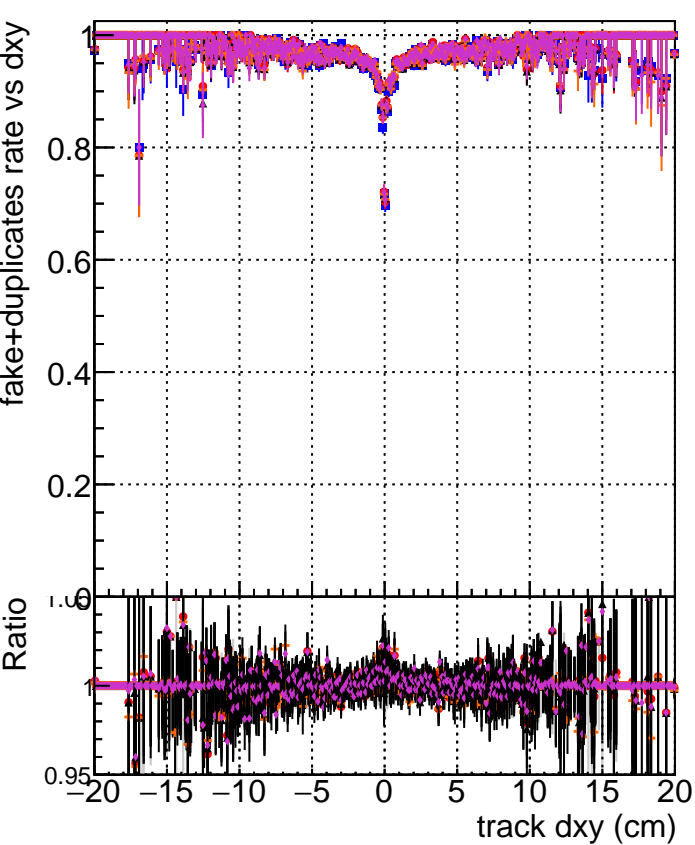

Efficiency vs Dxy

fake+duplicates vs dxy

Efficiency vs Dz

fake+duplicates rate vs dz

- DQM_CKFFit_1000evt
- DQM_CKFREFit_1000evt
- DQM_MkFitREFit_1000evt
- DQM_TESTOLHIT_1000evt
- DQM_TESTOLHIT_1000evt-50000t