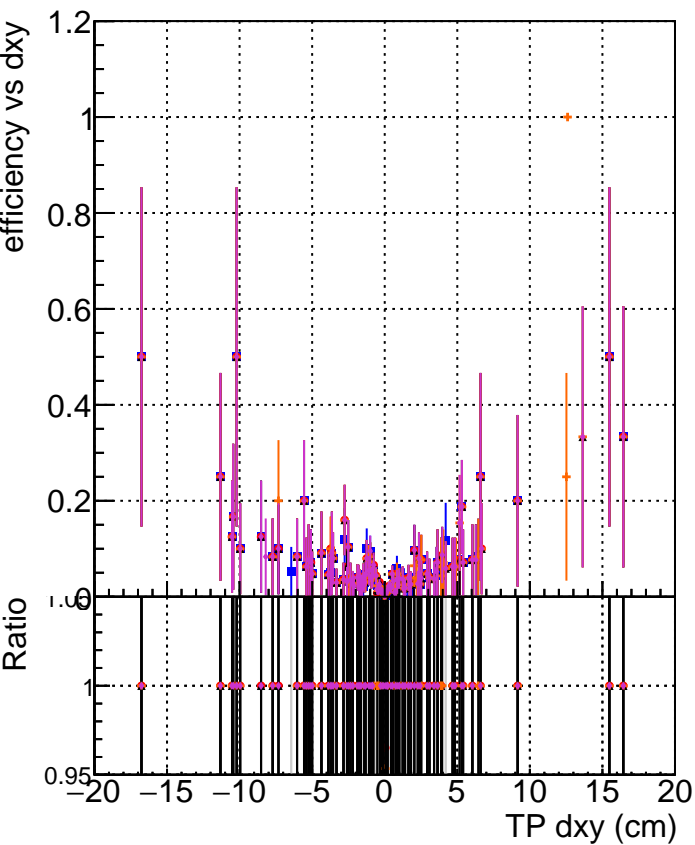

Efficiency vs Dxy

fake+duplicates vs dxy

Efficiency vs Dz

fake+duplicates rate vs dz

- DQM_CKFFit_1000evt
- DQM_CKFREFit_1000evt
- DQM_MkFitREFit_1000evt
- DQM_TESTOLHIT_1000evt
- DQM_TESTOLHIT_1000evt-50000t