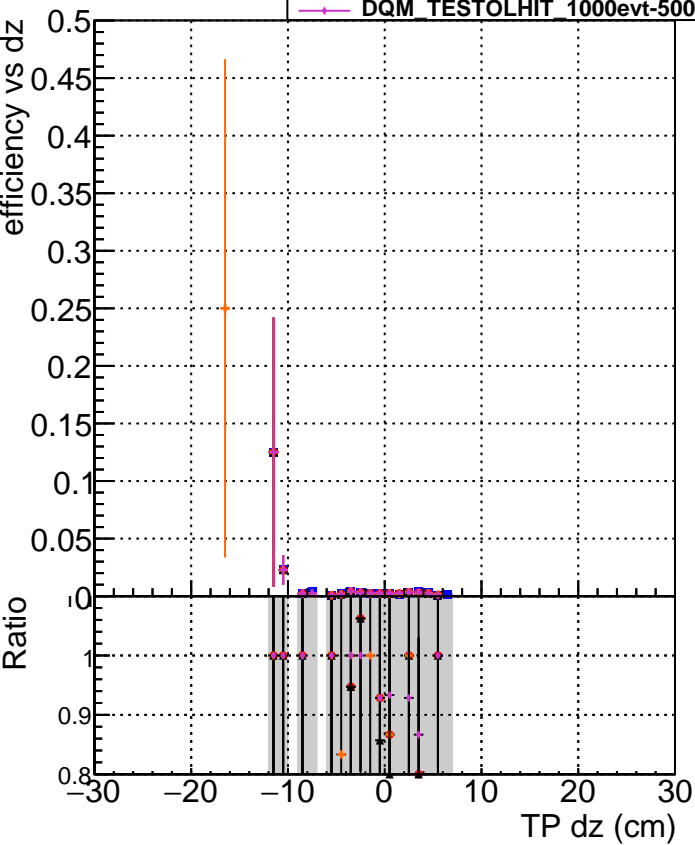

Efficiency vs Dxy

fake+duplicates vs dxy

Efficiency vs Dz

fake+duplicates rate vs dz

- DQM_CKFFit_1000evt
- DQM_CKFREFit_1000evt
- DQM_MkFitREFit_1000evt
- DQM_TESTOLHIT_1000evt
- DQM_TESTOLHIT_1000evt-50000t