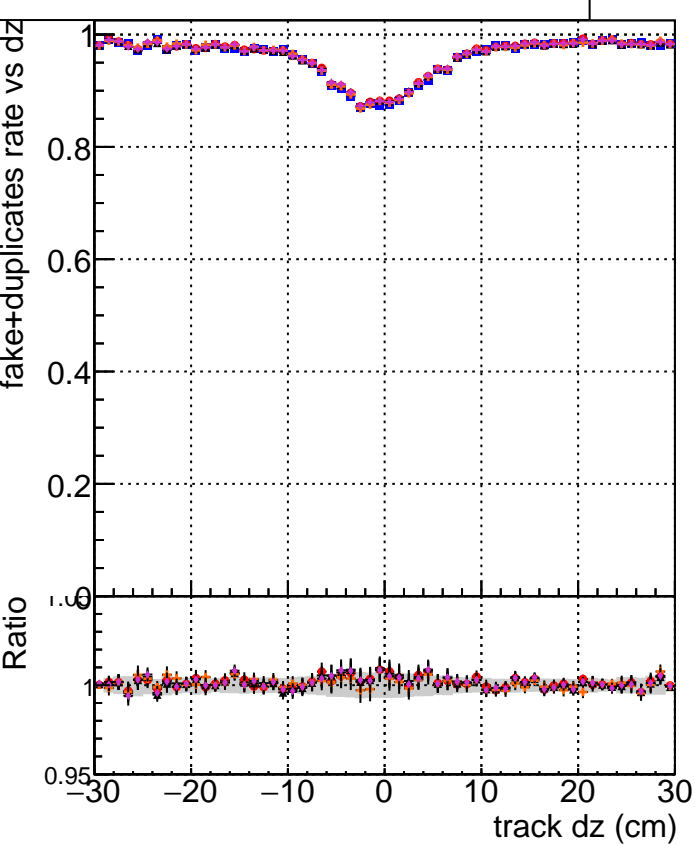

Efficiency vs Dxy

fake+duplicates vs dxy

Efficiency vs Dz

fake+duplicates rate vs dz

- DQM_CKFFit_1000evt
- DQM_CKFREFit_1000evt
- DQM_MkFitREFit_1000evt
- DQM_TESTOLHIT_1000evt
- DQM_TESTOLHIT_1000evt-50000t