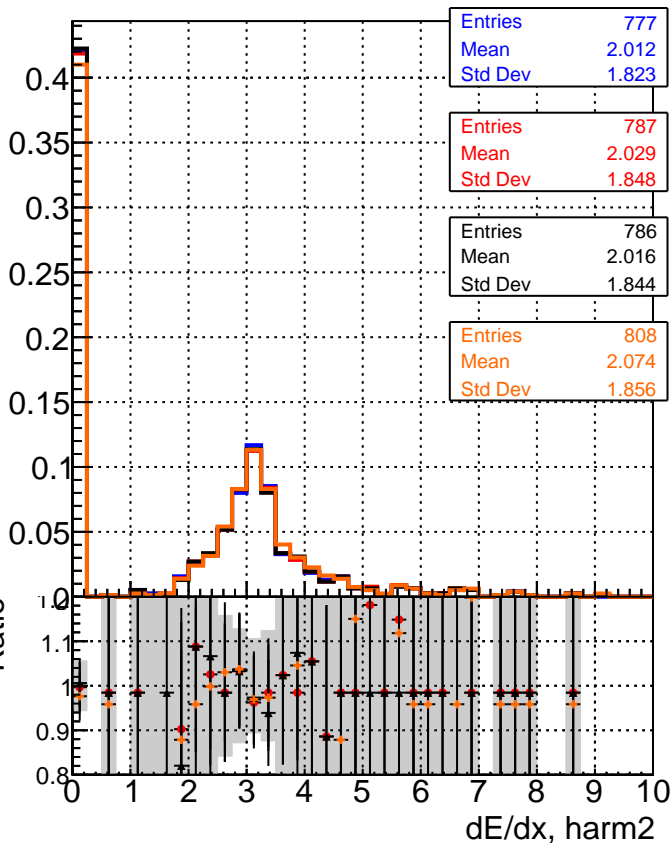

**dE/dx estimator 1****dE/dx estimator 2**

—■ DQM\_CKFFit\_1000evt  
—■ DQM\_CKFREFit\_1000evt  
—■ DQM\_MkFitREFit\_1000evt  
—■ DQM\_TESTOLHIT\_1000evt