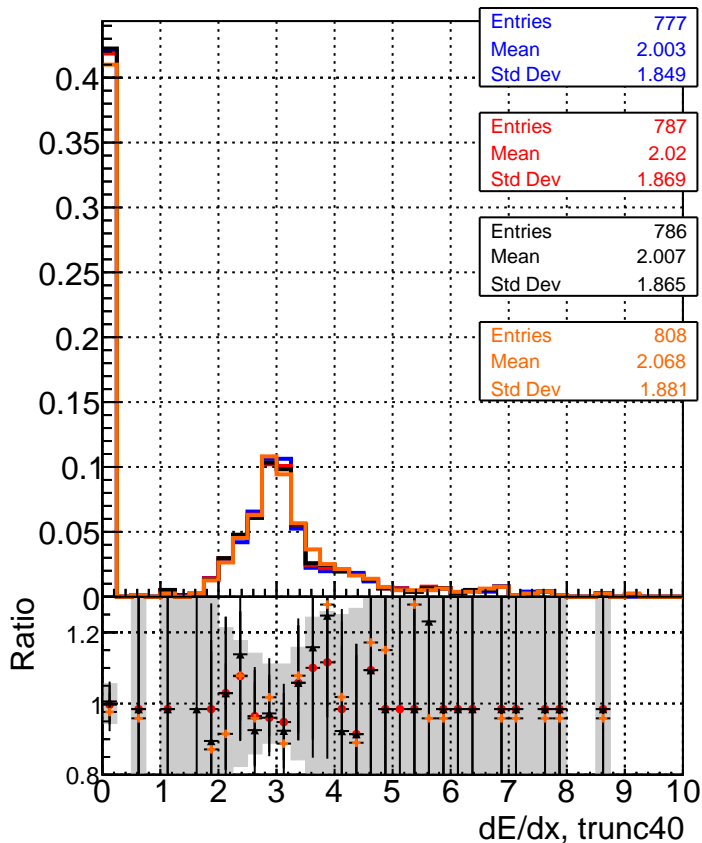

**dE/dx estimator 1****dE/dx estimator 2**

—■ DQM\_CKFFit\_1000evt  
—■ DQM\_CKFREFit\_1000evt  
—■ DQM\_MkFitREFit\_1000evt  
—■ DQM\_TESTOLHIT\_1000evt