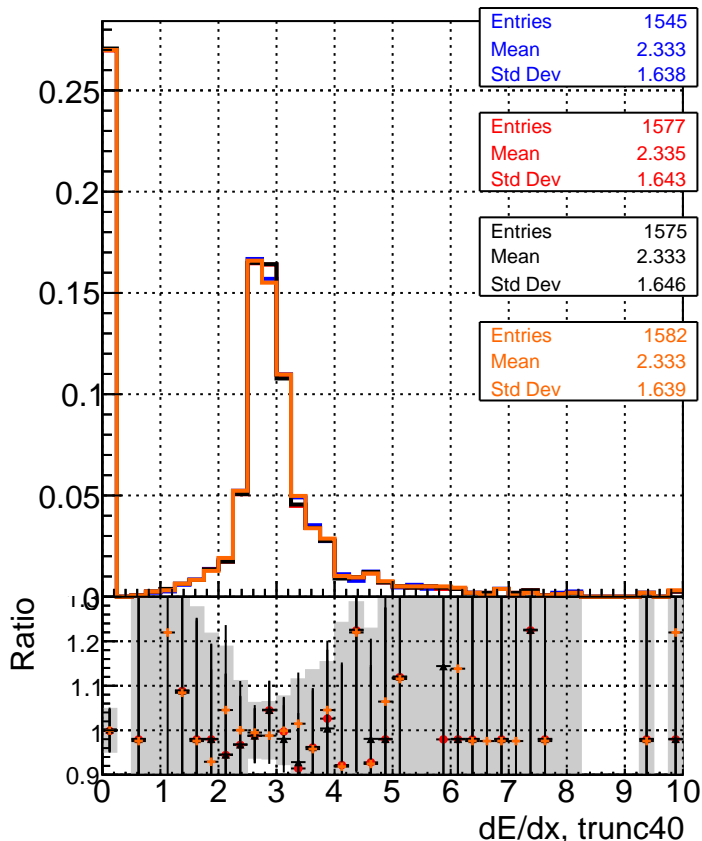

dE/dx estimator 1**dE/dx estimator 2**

—●— DQM_CKFFit_1000evt
—●— DQM_CKFREFit_1000evt
—●— DQM_MkFitREFit_1000evt
—●— DQM_TESTOLHIT_1000evt