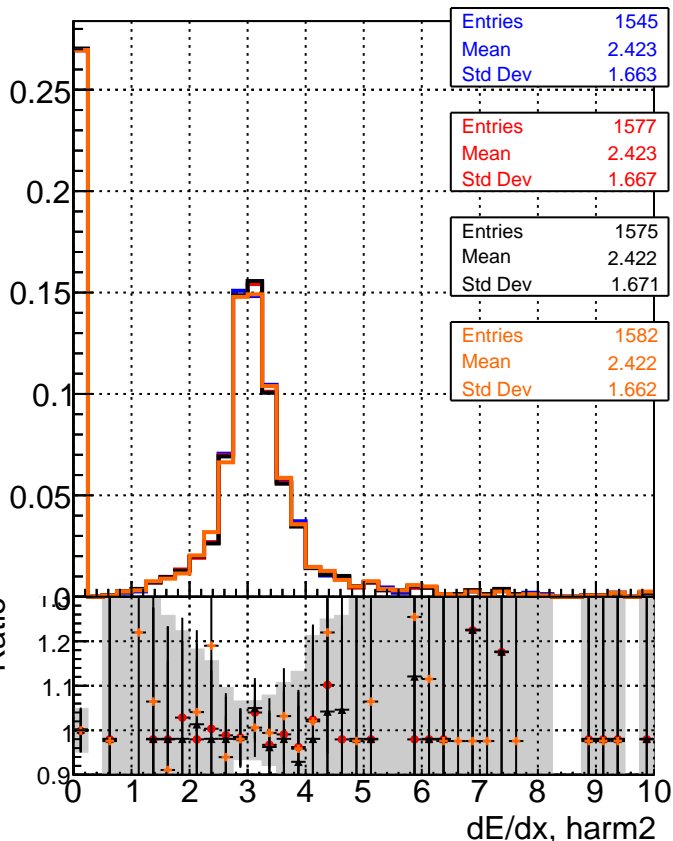

dE/dx estimator 1**dE/dx estimator 2**

—●— DQM_CKFFit_1000evt
—●— DQM_CKFREFit_1000evt
—●— DQM_MkFitREFit_1000evt
—●— DQM_TESTOLHIT_1000evt