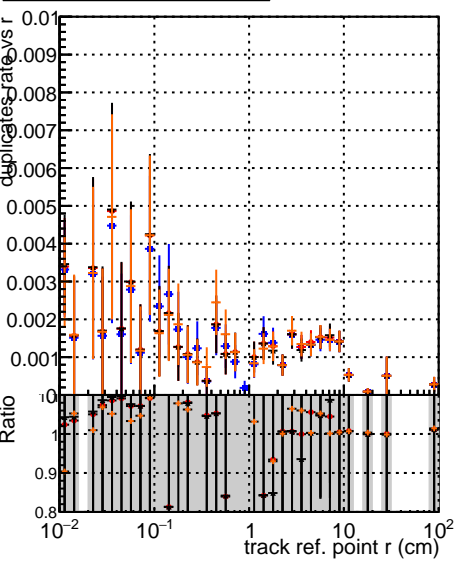

Fake rate vs vertpos**Duplicates Rate vs vertpos****Pileup rate vs vertpos**

—●— DQM - CKEEFit 1000evt
—●— DQM - MKEEFit 1000evt
—●— DQM - TEST0EHit 1000evt
—●— DQM - TEST0EHit 1000evt

Fake rate vs**Fake rate vs. sim PV z****Duplicates Rate vs sim PV z****Pileup rate vs. sim PV z**