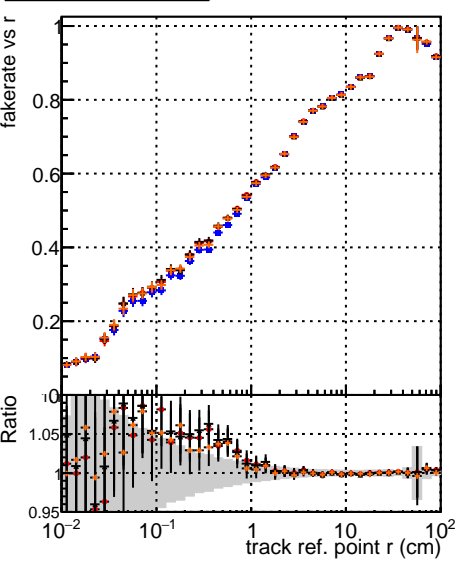

Fake rate vs vertpos**Duplicates Rate vs vertpos****Pileup rate vs vertpos**

—●— DQM - CKEEFit 1000evt
—●— DQM - MKEEFit 1000evt
—●— DQM - TEST0EHit 1000evt
—●— DQM - TEST0EHit 1000evt

Fake rate vs**Fake rate vs. sim PV z****Duplicates Rate vs sim PV z****Pileup rate vs. sim PV z**