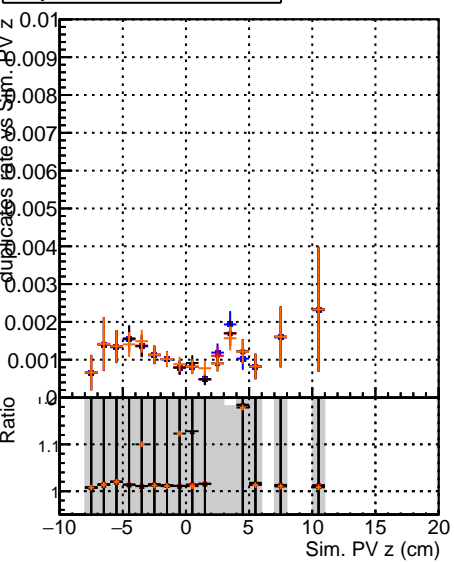

Fake rate vs vertpos**Duplicates Rate vs vertpos****Pileup rate vs vertpos**

—●— DQM - CKEEFit 1000evt
—●— DQM - MKEEFit 1000evt
—●— DQM - TEST0EHit 1000evt
—●— DQM - TEST0EHit 1000evt

Fake rate vs**Fake rate vs. sim PV z****Duplicates Rate vs sim PV z****Pileup rate vs. sim PV z**