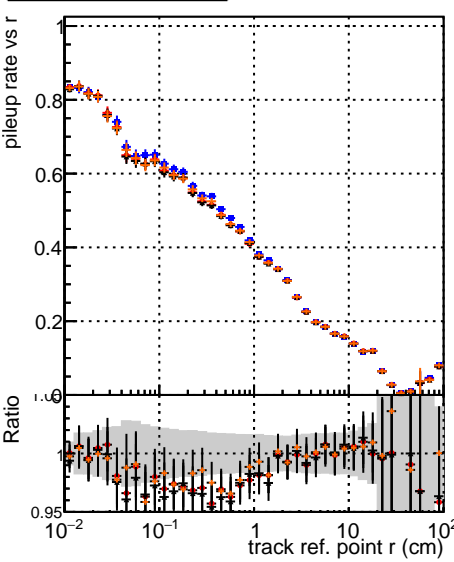

Fake rate vs vertpos**Duplicates Rate vs vertpos****Pileup rate vs vertpos**

—●— DQM - CKEEFit 1000evt
—●— DQM - MKEEFit 1000evt
—●— DQM - TEST0EHit 1000evt
—●— DQM - TEST0EHit 1000evt

Fake rate vs**Fake rate vs. sim PV z****Duplicates Rate vs sim PV z****Pileup rate vs. sim PV z**