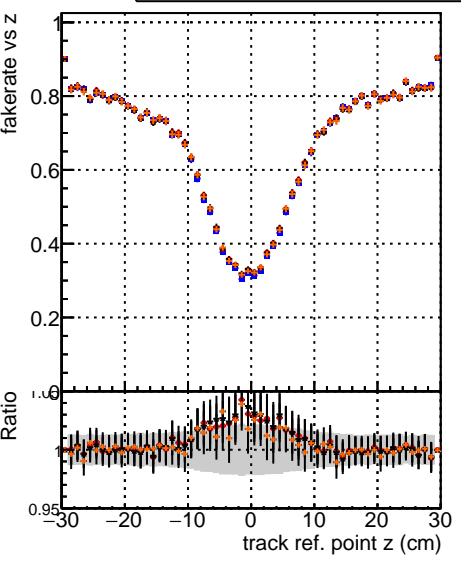

Fake rate vs vertpos**Duplicates Rate vs vertpos****Pileup rate vs vertpos**

—●— DQM - CKEEFit 1000evt
—●— DQM - MKEEFit 1000evt
—●— DQM - TEST0EHit 1000evt
—●— DQM - TEST0EHit 1000evt

Fake rate vs**Fake rate vs. sim PV z****Duplicates Rate vs sim PV z****Pileup rate vs. sim PV z**