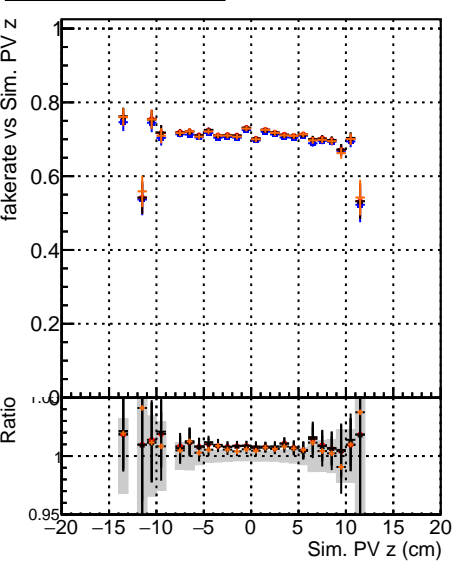

Fake rate vs vertpos**Duplicates Rate vs vertpos****Pileup rate vs vertpos**

—●— DQM - CKEEFit 1000evt
—●— DQM - MKEEFit 1000evt
—●— DQM - TEST0EHit 1000evt
—●— DQM - TEST0EHit 1000evt

Fake rate vs**Fake rate vs. sim PV z****Duplicates Rate vs sim PV z****Pileup rate vs. sim PV z**