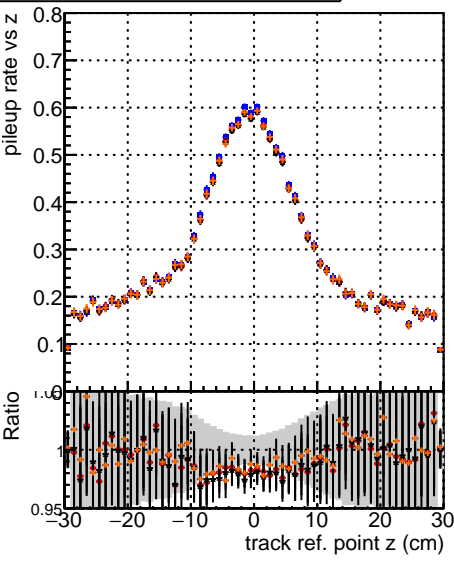

Fake rate vs vertpos**Duplicates Rate vs vertpos****Pileup rate vs vertpos**

—●— DQM - CKEEFit 1000evt
—●— DQM - MKEEFit 1000evt
—●— DQM - TEST0EHit 1000evt
—●— DQM - TEST0EHit 1000evt

Fake rate vs**Fake rate vs. sim PV z****Duplicates Rate vs sim PV z****Pileup rate vs. sim PV z**