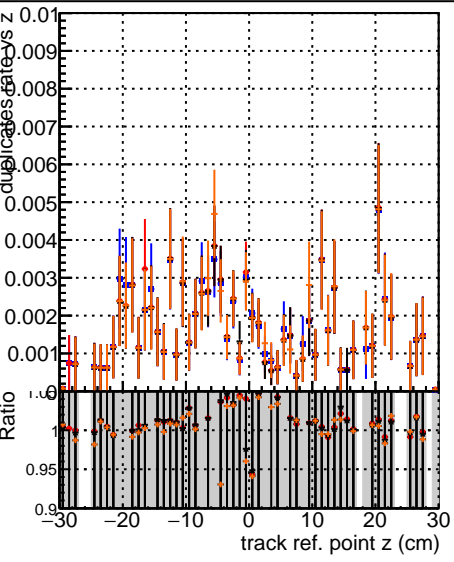

Fake rate vs vertpos**Duplicates Rate vs vertpos****Pileup rate vs vertpos**

—●— DQM - CKEEFit 1000evt
—●— DQM - MKEEFit 1000evt
—●— DQM - TEST0EHit 1000evt
—●— DQM - TEST0EHit 1000evt

Fake rate vs**Fake rate vs. sim PV z****Duplicates Rate vs sim PV z****Pileup rate vs. sim PV z**