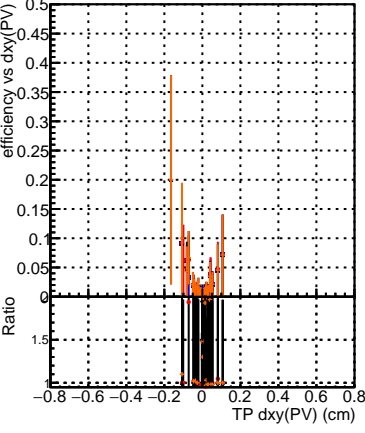

Efficiency vs Dxy(PV)

- DQM\_CKFFit\_1000evt
- DQM\_CKFREFit\_1000evt
- DQM\_MkFitREFit\_1000evt
- DQM\_TESTOLHIT\_1000evt

Efficiency vs dxy(PV)

Efficiency vs Dz(PV)

Efficiency vs Dz(PV)