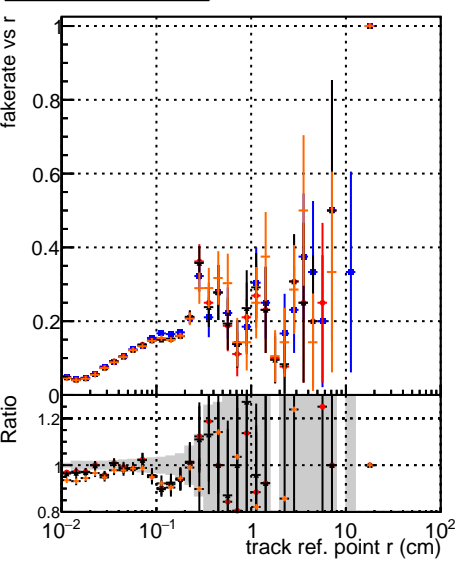

Fake rate vs vertpos**Duplicates Rate vs vertpos****Pileup rate vs vertpos**
Fake rate vs
 DQM CKEEFit 1000evt
 DQM MKEFit 1000evt
 DQM TESTOFHit 1000evt
**Fake rate vs. sim PV z****Duplicates Rate vs sim PV z****Pileup rate vs. sim PV z**