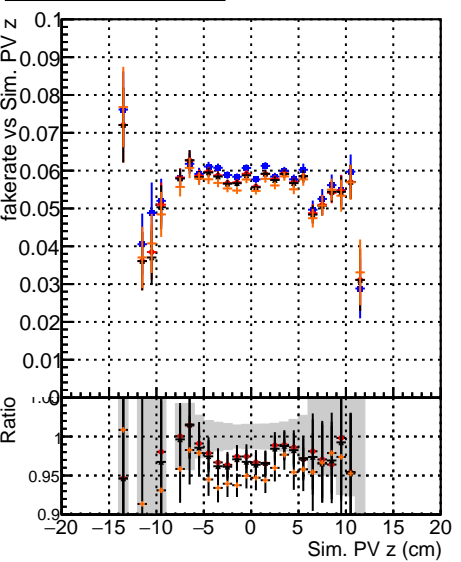

Fake rate vs vertpos**Duplicates Rate vs vertpos****Pileup rate vs vertpos**
Fake rate vs
 DQM CKEEFit 1000evt
 DQM MKEFit 1000evt
 DQM TESTOFHit 1000evt
**Fake rate vs. sim PV z****Duplicates Rate vs sim PV z****Pileup rate vs. sim PV z**