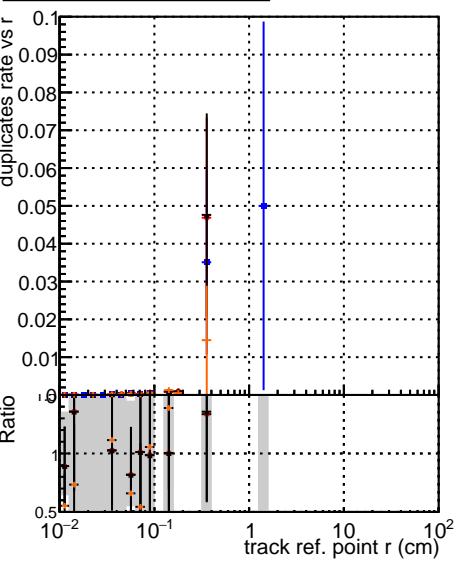

Fake rate vs vertpos**Duplicates Rate vs vertpos****Pileup rate vs vertpos**
Fake rate vs
 DQM CKEEFit 1000evt
 DQM MKEFit 1000evt
 DQM TESTOFHit 1000evt
**Fake rate vs. sim PV z****Duplicates Rate vs sim PV z****Pileup rate vs. sim PV z**