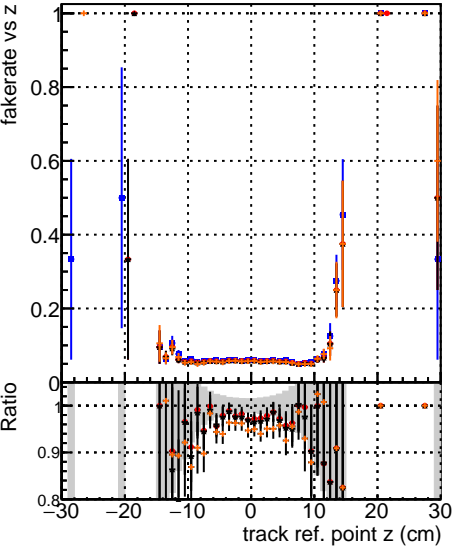

Fake rate vs vertpos**Duplicates Rate vs vertpos****Pileup rate vs vertpos**
Fake rate vs
 DQM CKEEFit 1000evt
 DQM MKEFit 1000evt
 DQM TESTOFHit 1000evt
**Fake rate vs. sim PV z****Duplicates Rate vs sim PV z****Pileup rate vs. sim PV z**