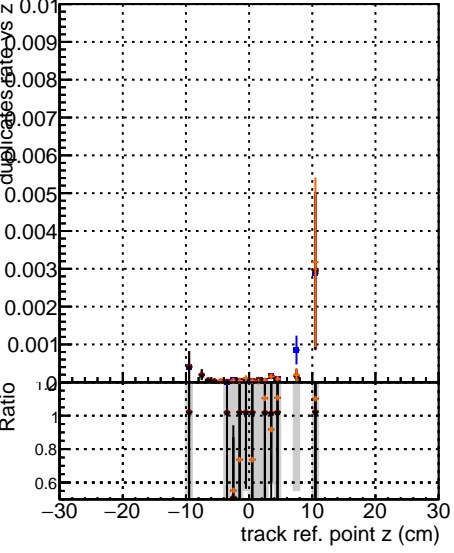

Fake rate vs vertpos**Duplicates Rate vs vertpos****Pileup rate vs vertpos**
Fake rate vs
 DQM CKEEFit 1000evt
 DQM MKEFit 1000evt
 DQM TESTOFHit 1000evt
**Fake rate vs. sim PV z****Duplicates Rate vs sim PV z****Pileup rate vs. sim PV z**