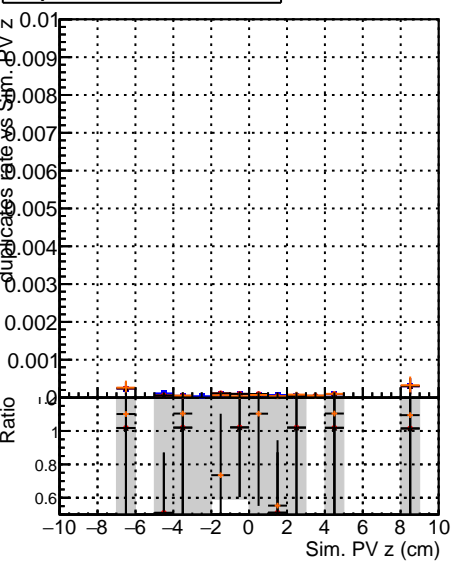

Fake rate vs vertpos**Duplicates Rate vs vertpos****Pileup rate vs vertpos**
Fake rate vs
 DQM CKEEFit 1000evt
 DQM MKEFit 1000evt
 DQM TESTOFHit 1000evt
**Fake rate vs. sim PV z****Duplicates Rate vs sim PV z****Pileup rate vs. sim PV z**