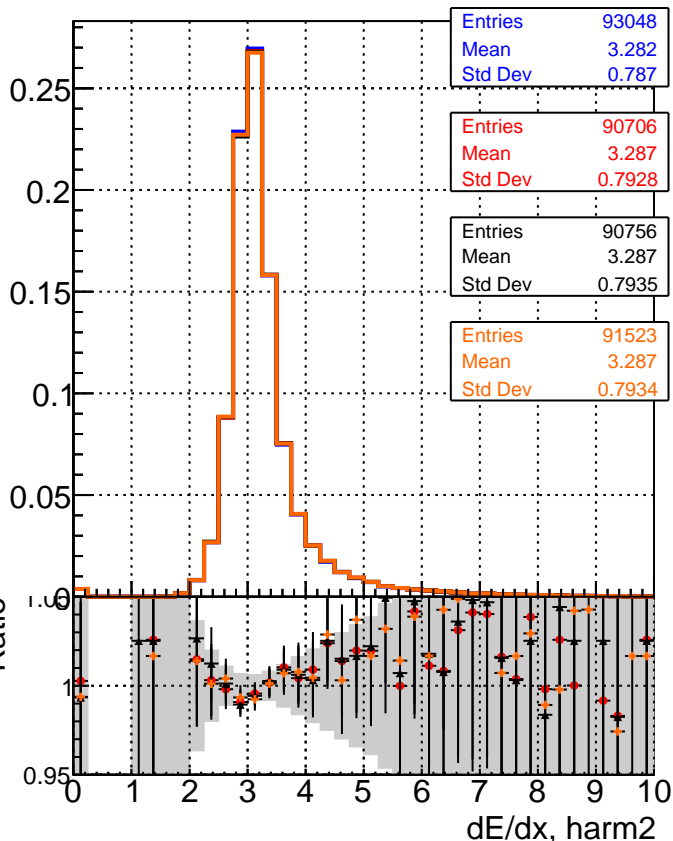

**dE/dx estimator 1****dE/dx estimator 2**

—■ DQM\_CKFFit\_1000evt  
—● DQM\_CKFREFit\_1000evt  
—▲ DQM\_MkFitREFit\_1000evt  
—◆ DQM\_TESTOLHIT\_1000evt