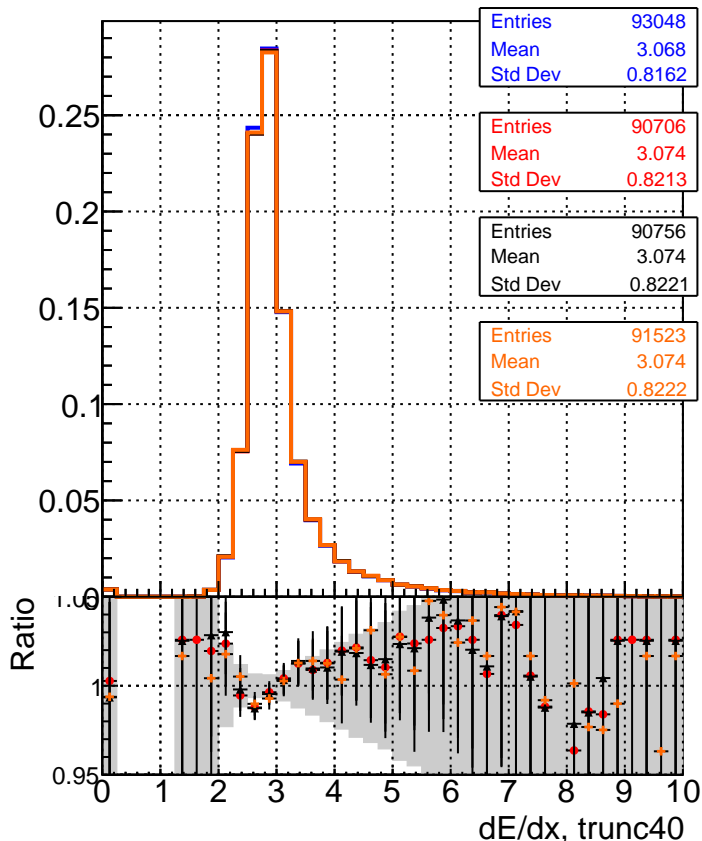

**dE/dx estimator 1****dE/dx estimator 2**

—■ DQM\_CKFFit\_1000evt  
—● DQM\_CKFREFit\_1000evt  
—▲ DQM\_MkFitREFit\_1000evt  
—◆ DQM\_TESTOLHIT\_1000evt