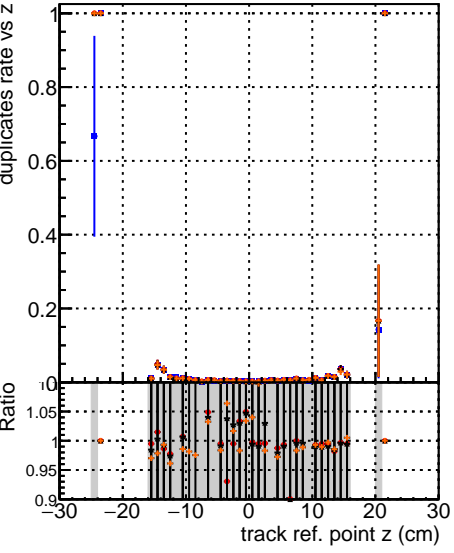

Fake rate vs vertpos**Duplicates Rate vs vertpos****Pileup rate vs vertpos**
Fake rate vs
 —●— DQM CKFIT 1000evt
 —●— DQM MKEFIT 1000evt
 —●— DQM TESTFIT 1000evt
 —●— DQM OHIT 1000evt
**Fake rate vs. sim PV z****Duplicates Rate vs sim PV z****Pileup rate vs. sim PV z**