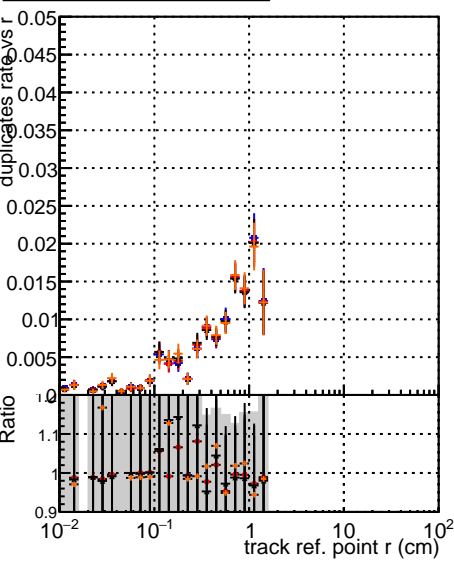

Fake rate vs vertpos**Duplicates Rate vs vertpos****Pileup rate vs vertpos**
Fake rate vs
 —●— DQM CKFIT 1000evt
 —●— DQM MKEFIT 1000evt
 —●— DQM TESTFIT 1000evt
 —●— DQM OHIT 1000evt
**Fake rate vs. sim PV z****Duplicates Rate vs sim PV z****Pileup rate vs. sim PV z**