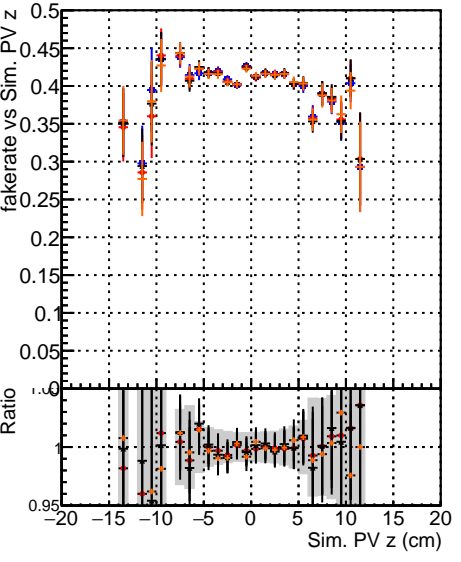

Fake rate vs vertpos**Duplicates Rate vs vertpos****Pileup rate vs vertpos**
Fake rate vs
 —●— DQM CKFIT 1000evt
 —●— DQM MKEFIT 1000evt
 —●— DQM TESTFIT 1000evt
 —●— DQM OHIT 1000evt
**Fake rate vs. sim PV z****Duplicates Rate vs sim PV z****Pileup rate vs. sim PV z**