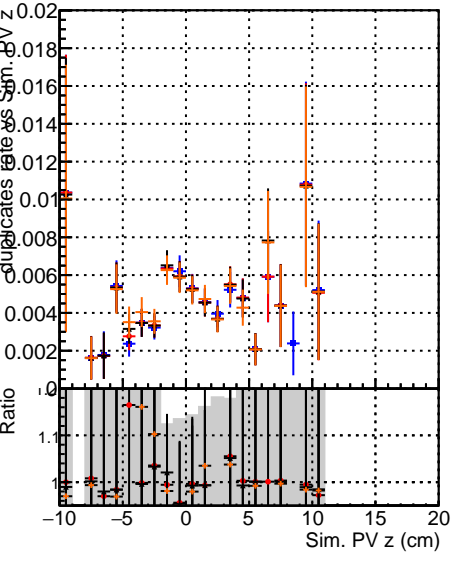

Fake rate vs vertpos**Duplicates Rate vs vertpos****Pileup rate vs vertpos**
Fake rate vs
 —●— DQM CKFIT 1000evt
 —●— DQM MKEFIT 1000evt
 —●— DQM TESTFIT 1000evt
 —●— DQM OHIT 1000evt
**Fake rate vs. sim PV z****Duplicates Rate vs sim PV z****Pileup rate vs. sim PV z**