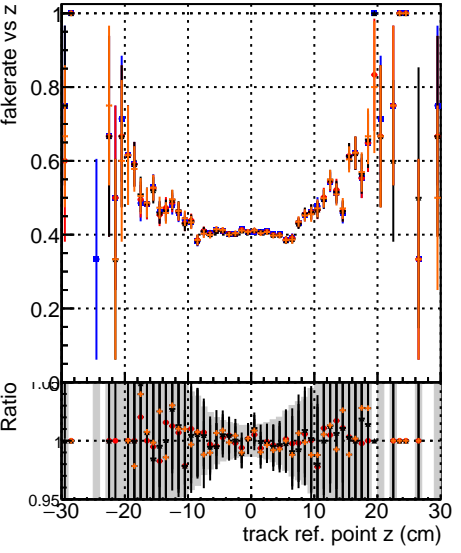

Fake rate vs vertpos**Duplicates Rate vs vertpos****Pileup rate vs vertpos**
Fake rate vs
 —●— DQM CKFIT 1000evt
 —●— DQM MKEFIT 1000evt
 —●— DQM TESTFIT 1000evt
 —●— DQM OHIT 1000evt
**Fake rate vs. sim PV z****Duplicates Rate vs sim PV z****Pileup rate vs. sim PV z**