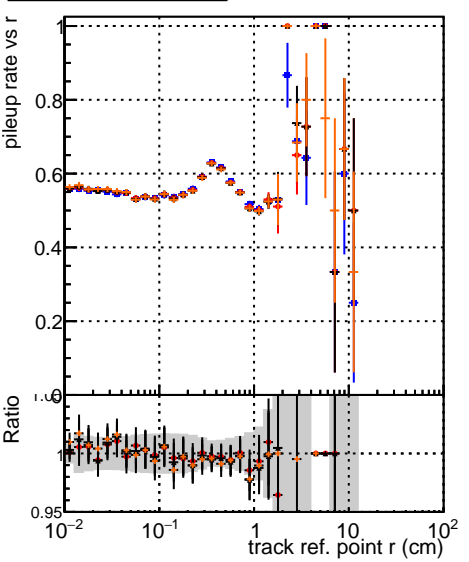

Fake rate vs vertpos**Duplicates Rate vs vertpos****Pileup rate vs vertpos**
Fake rate vs
 —●— DQM CKFIT 1000evt
 —●— DQM MKEFIT 1000evt
 —●— DQM TESTFIT 1000evt
 —●— DQM OHIT 1000evt
**Fake rate vs. sim PV z****Duplicates Rate vs sim PV z****Pileup rate vs. sim PV z**