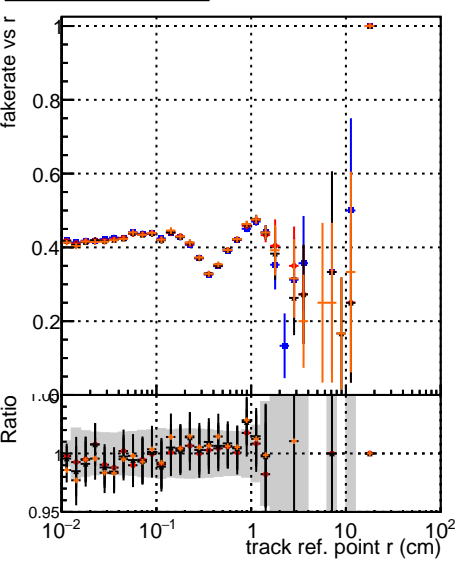

Fake rate vs vertpos**Duplicates Rate vs vertpos****Pileup rate vs vertpos**
Fake rate vs
 —●— DQM CKFIT 1000evt
 —●— DQM MKEFIT 1000evt
 —●— DQM TESTFIT 1000evt
 —●— DQM OHIT 1000evt
**Fake rate vs. sim PV z****Duplicates Rate vs sim PV z****Pileup rate vs. sim PV z**