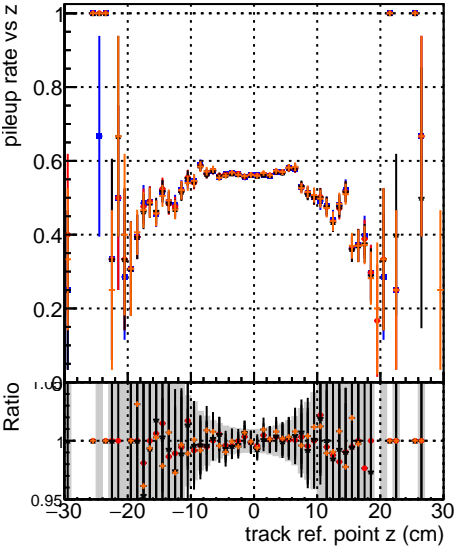

Fake rate vs vertpos**Duplicates Rate vs vertpos****Pileup rate vs vertpos**
Fake rate vs
 —●— DQM CKFIT 1000evt
 —●— DQM MKEFIT 1000evt
 —●— DQM TESTFIT 1000evt
 —●— DQM OHIT 1000evt
**Fake rate vs. sim PV z****Duplicates Rate vs sim PV z****Pileup rate vs. sim PV z**