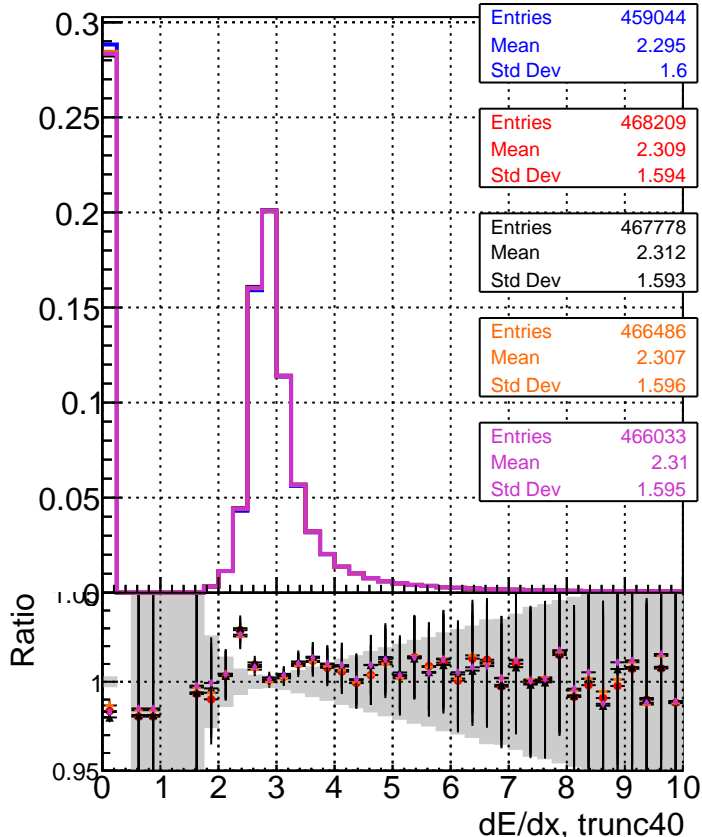

**dE/dx estimator 1****dE/dx estimator 2**

— DQM\_CKF-test\_1000evt  
— DQM\_CKFREFit-test\_1000evt  
— DQM\_mkFitREFit-test\_1000evt  
— DQM\_NANTESTCKF\_1000evt  
— DQM\_NANTEST\_1000evt