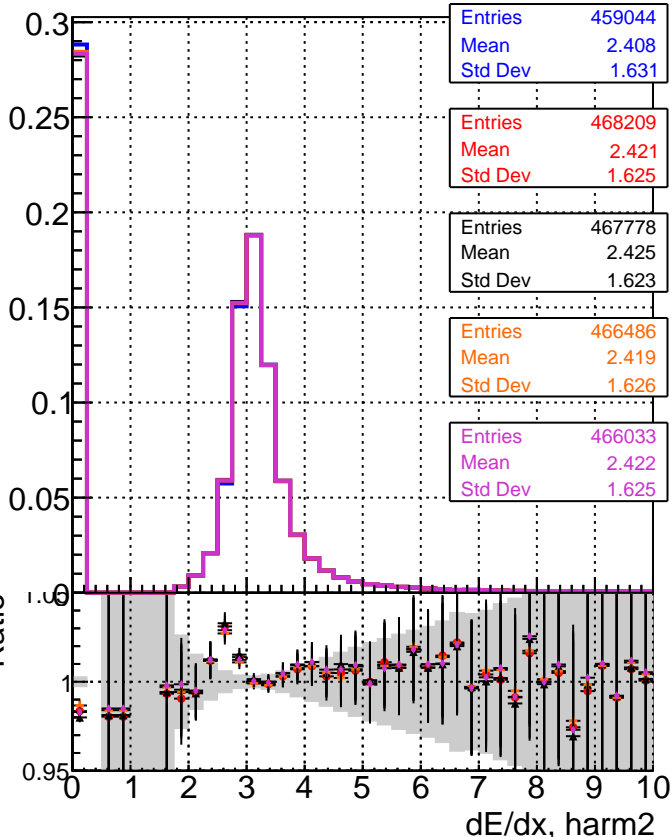

**dE/dx estimator 1****dE/dx estimator 2**

— DQM\_CKF-test\_1000evt  
— DQM\_CKFREFit-test\_1000evt  
— DQM\_mkFitREFit-test\_1000evt  
— DQM\_NANTESTCKF\_1000evt  
— DQM\_NANTEST\_1000evt