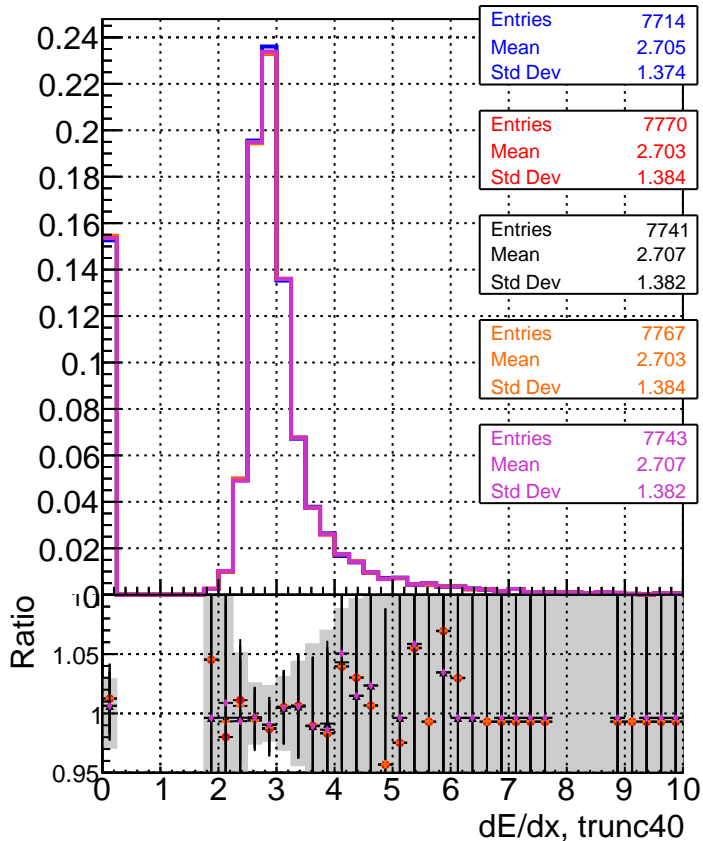

dE/dx estimator 1**dE/dx estimator 2**

■ DQM_CKF-test_1000evt
■ DQM_CKFREFit-test_1000evt
■ DQM_mkFitREFit-test_1000evt
■ DQM_NANTESTCKF_1000evt
■ DQM_NANTEST_1000evt