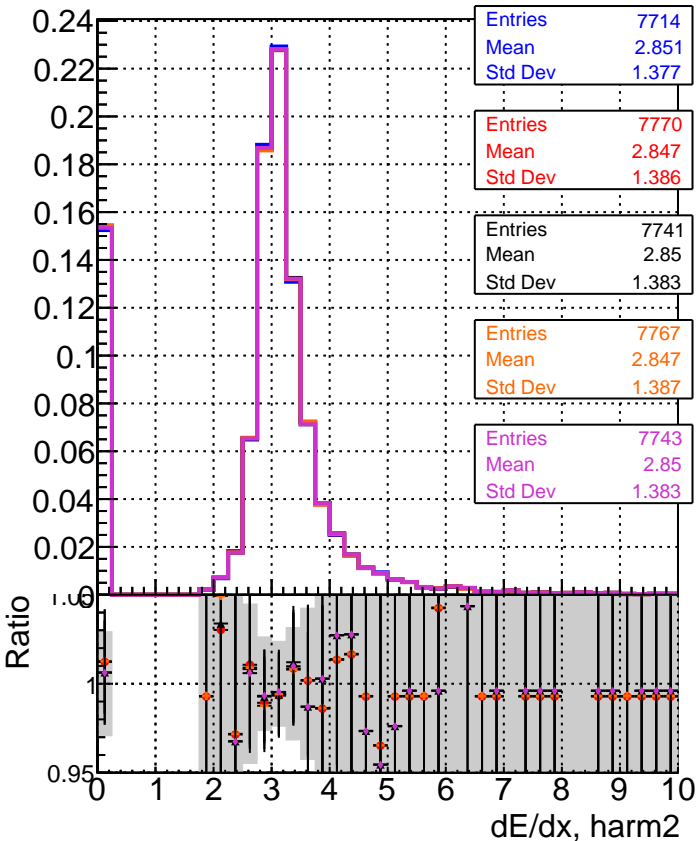

dE/dx estimator 1**dE/dx estimator 2**

■ DQM_CKF-test_1000evt
■ DQM_CKFREFit-test_1000evt
■ DQM_mkFitREFit-test_1000evt
■ DQM_NANTESTCKF_1000evt
■ DQM_NANTEST_1000evt